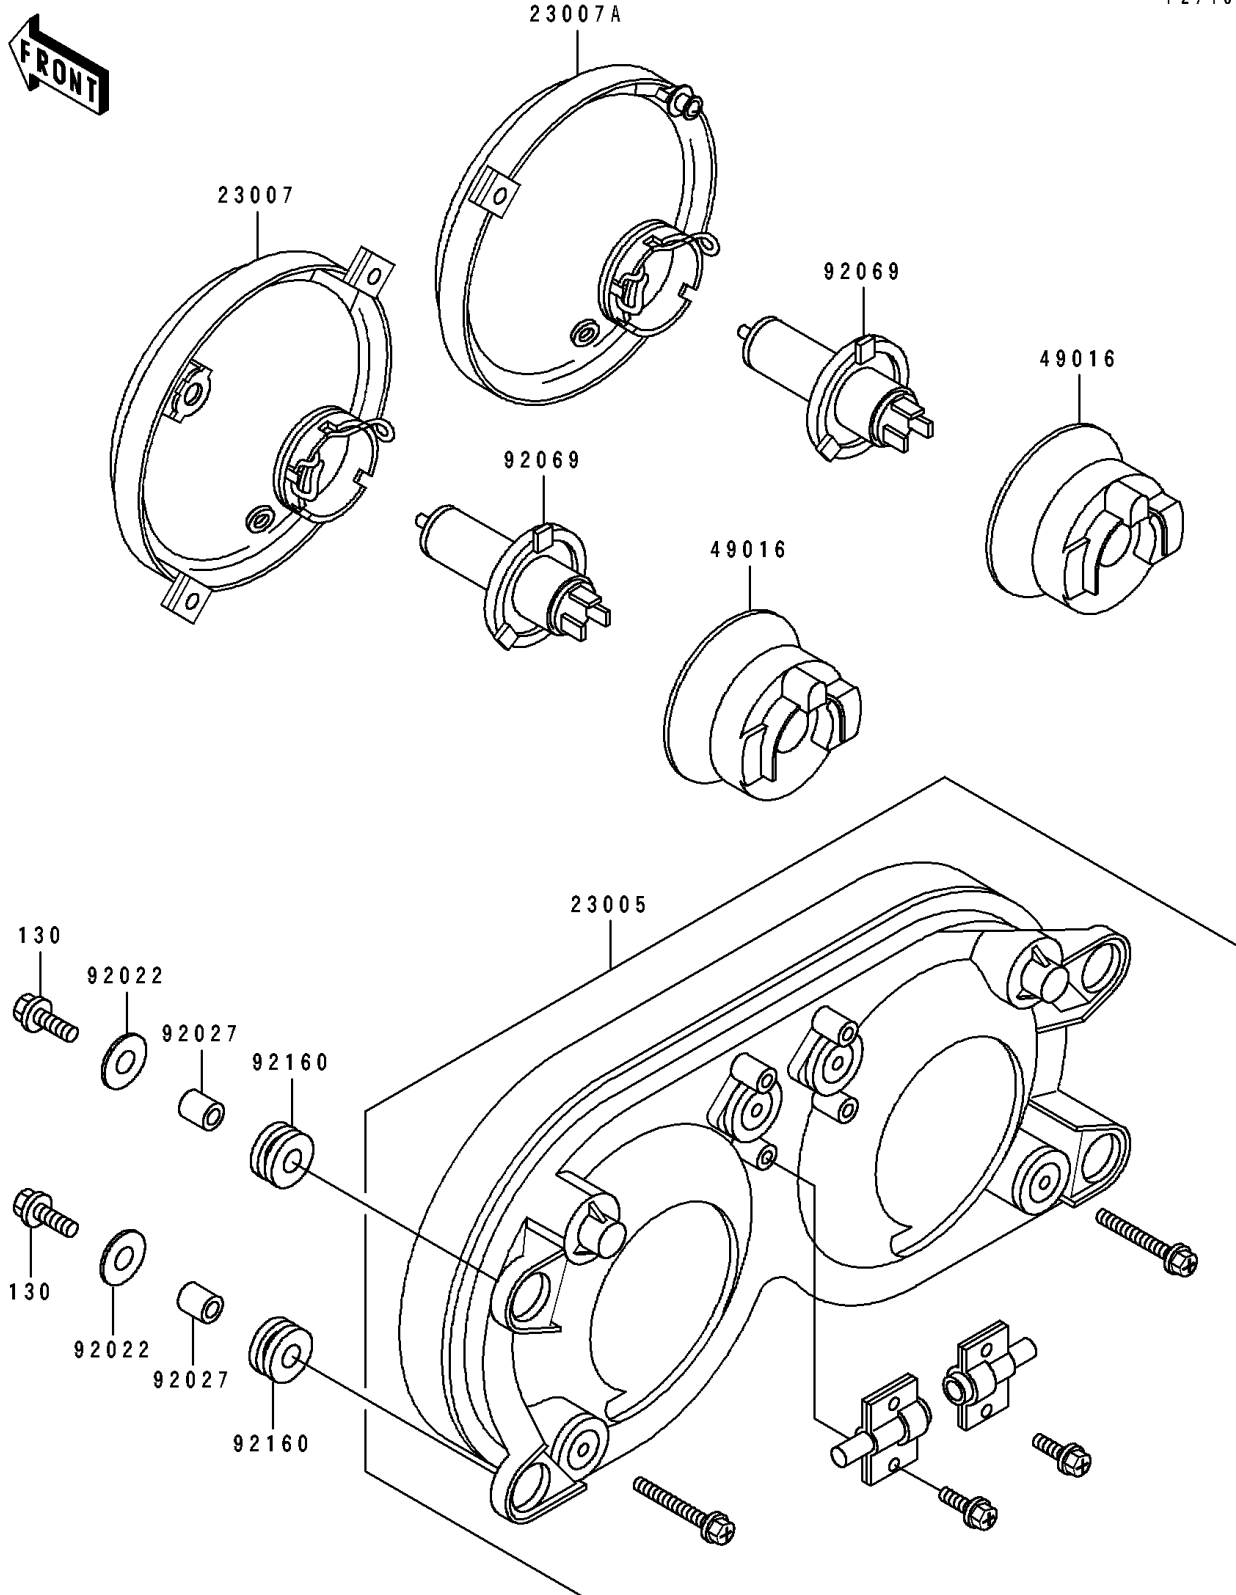

1992 Ninja® ZX™-7R

PARTS DIAGRAM

Head Lamp

F 2710

1992 Ninja[®] ZX[™]-7R

PARTS LIST

Head Lamp

ITEM NAME

PART NUMBER

QUANTITY
