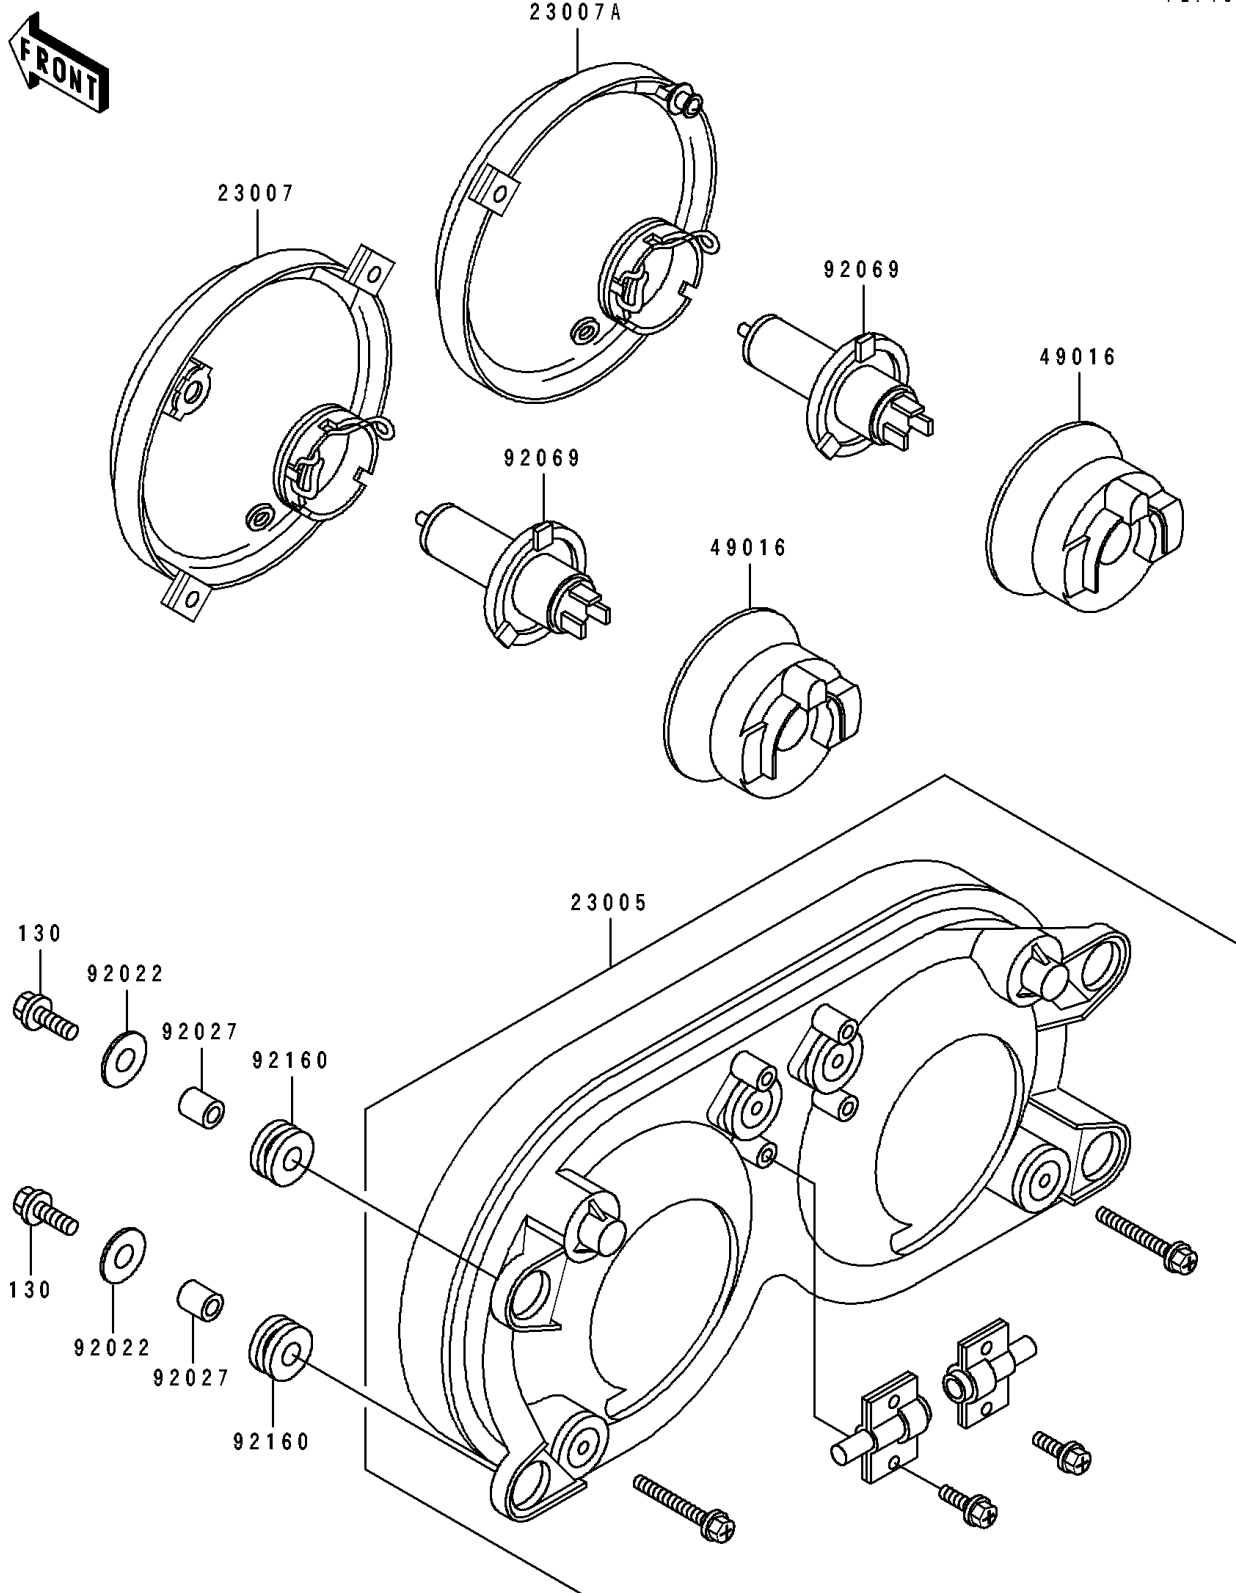

1991 Ninja® ZX™-7R

PARTS DIAGRAM

Head Lamp

F 2710

1991 Ninja® ZX™-7R

PARTS LIST

Head Lamp

ITEM NAME

PART NUMBER

QUANTITY
