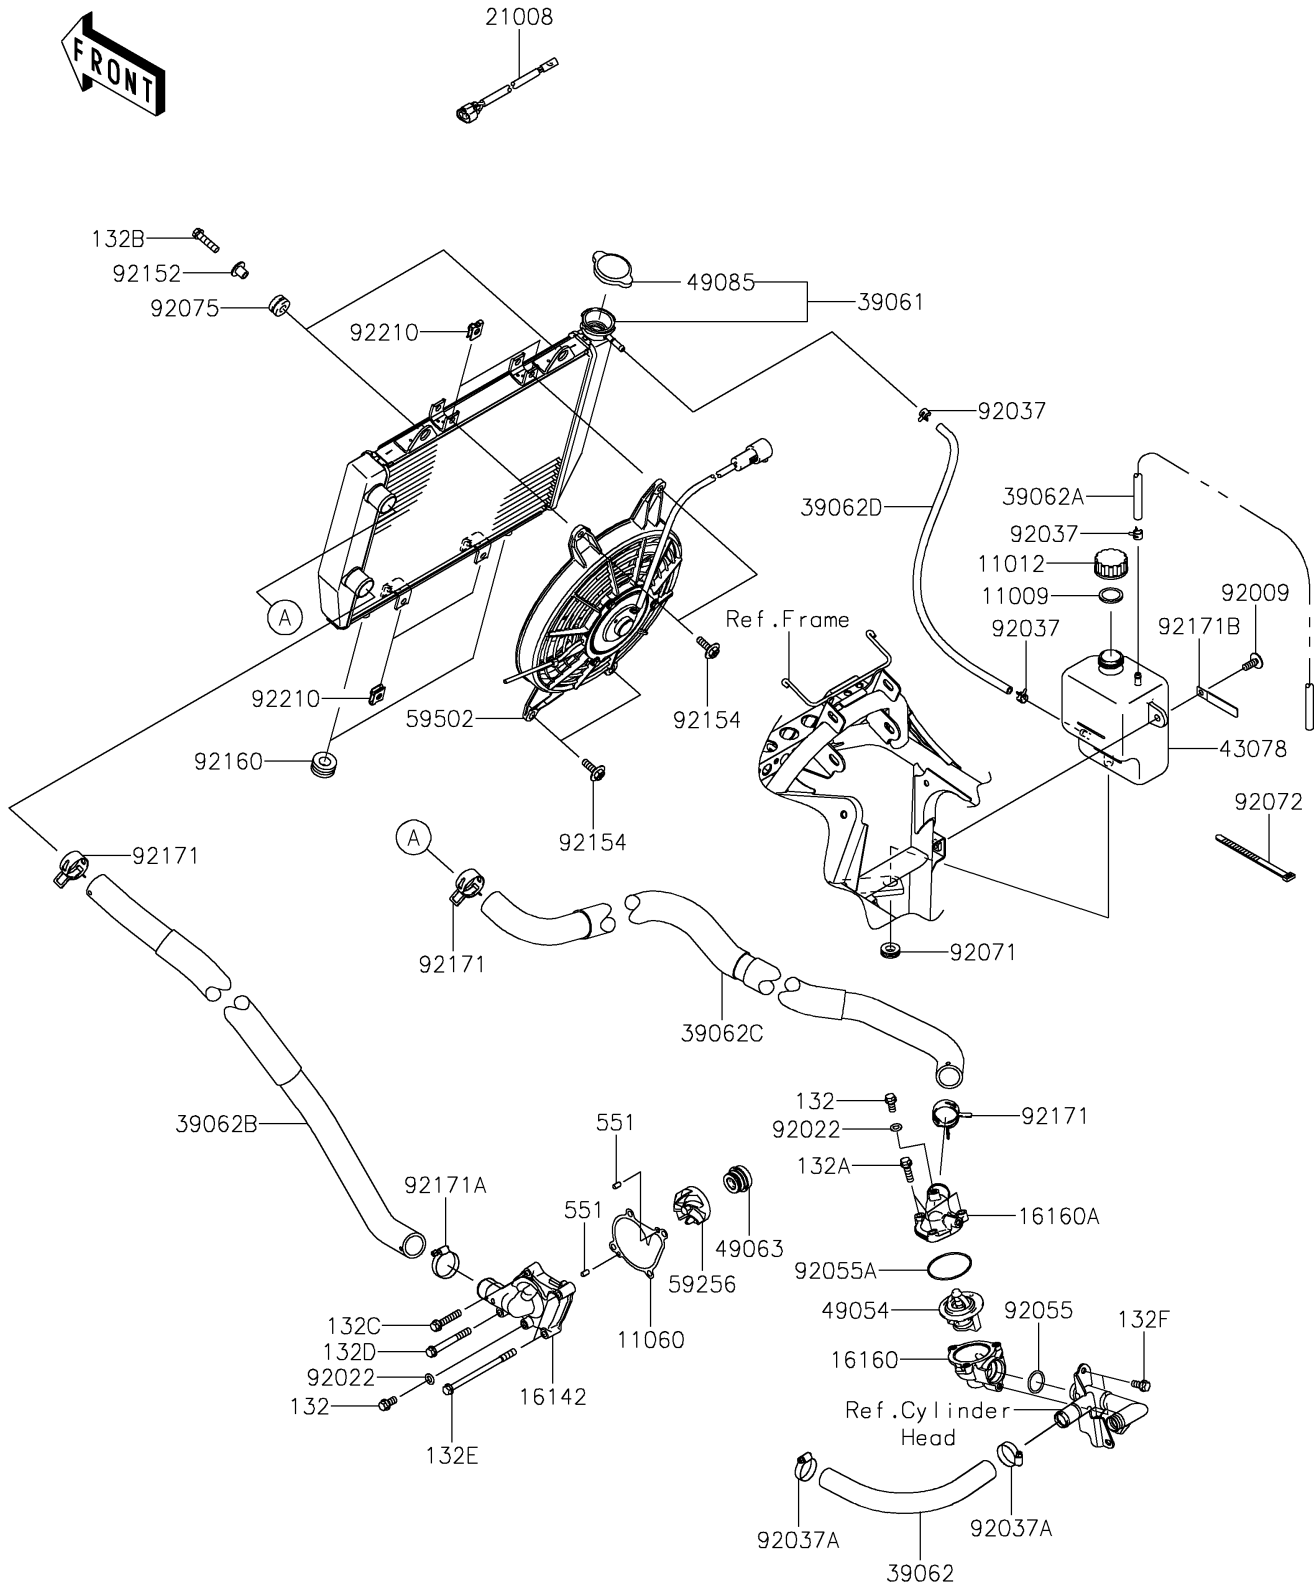

# 2026 BRUTE FORCE® 750 EPS

## PARTS DIAGRAM

### Radiator

E3032

## PARTS LIST