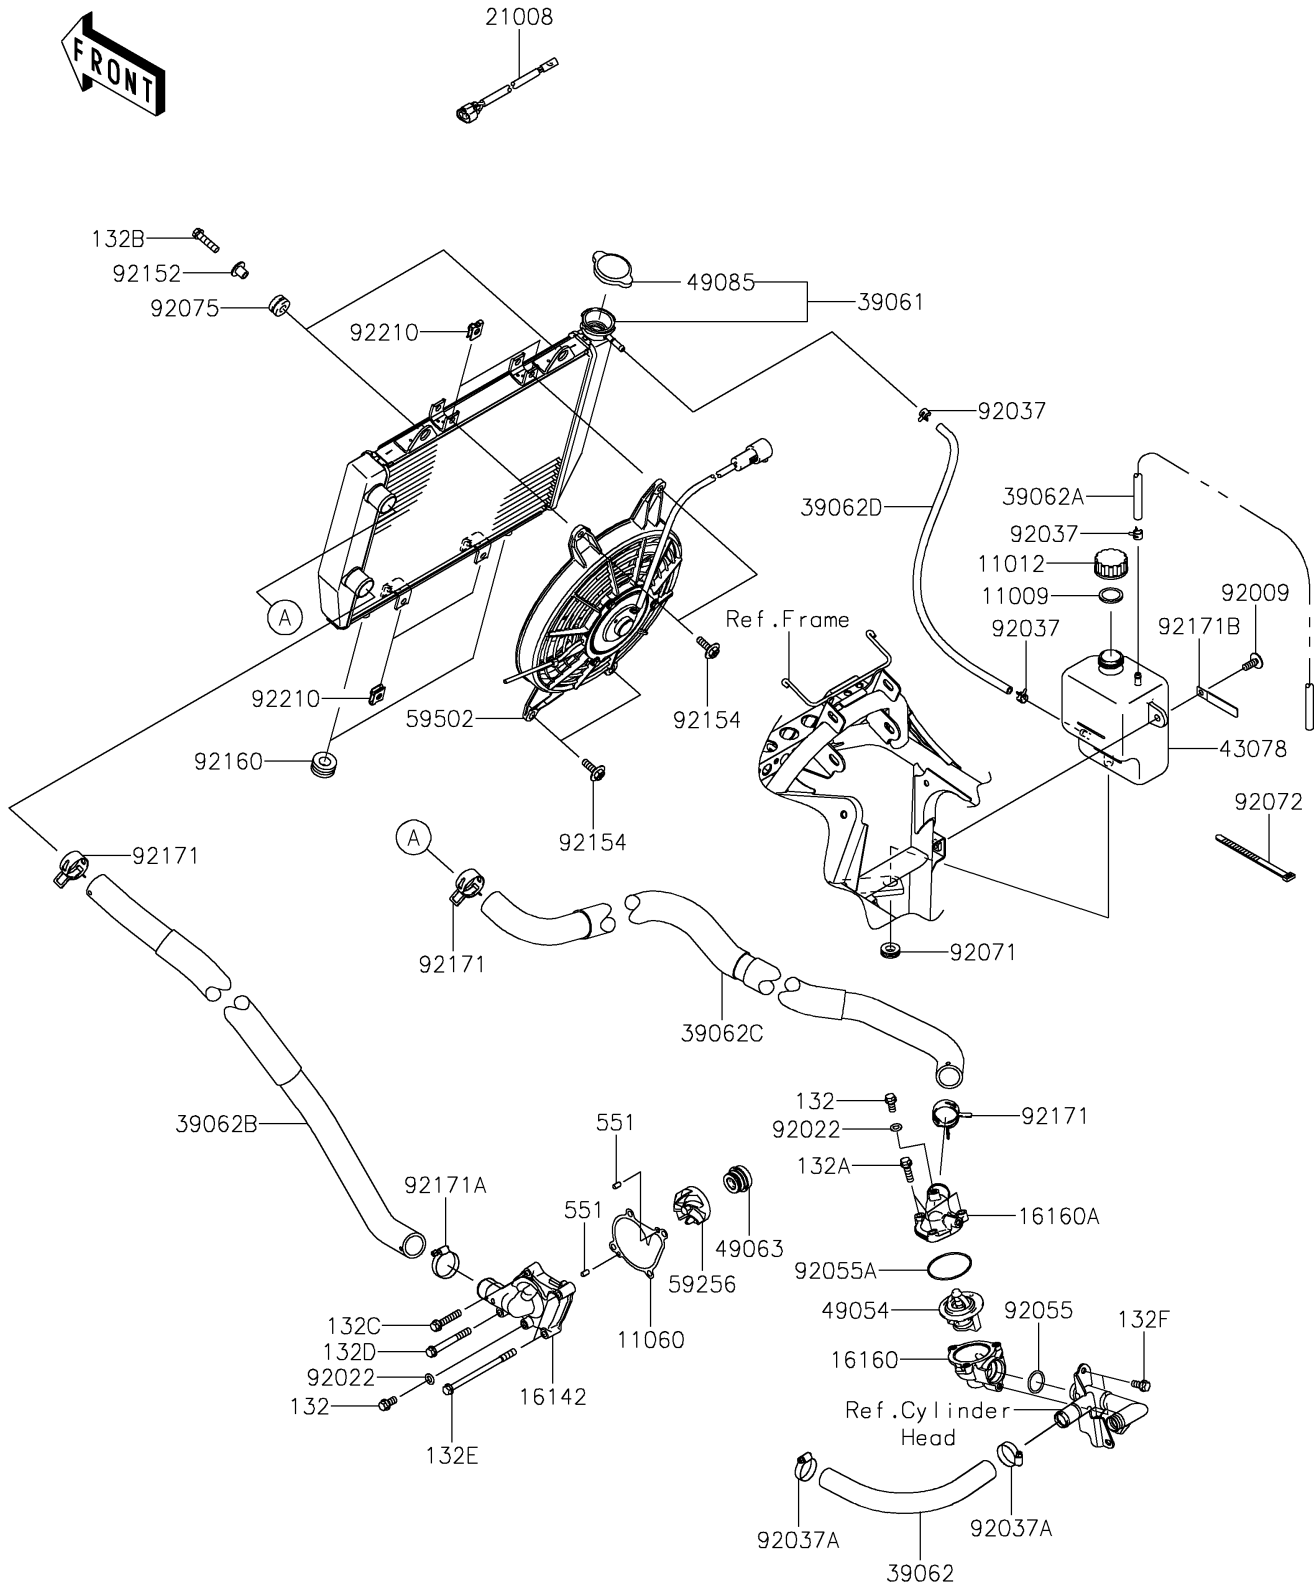

# 2026 BRUTE FORCE® 750

## PARTS DIAGRAM

### Radiator

E3032

# 2026 BRUTE FORCE<sup>®</sup> 750