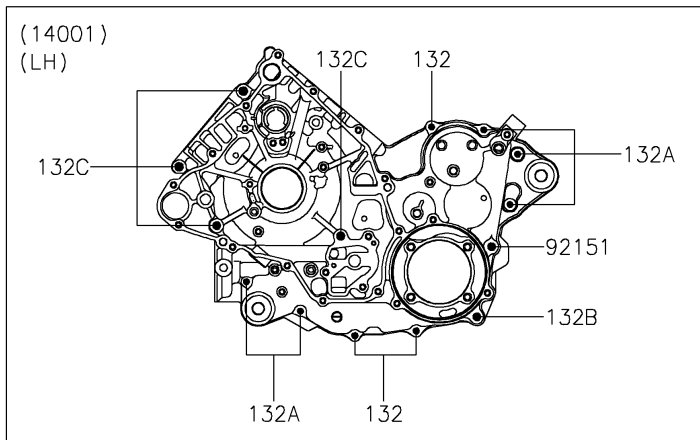

2026 BRUTE FORCE® 750

PARTS DIAGRAM

Crankcase

E1411

2026 BRUTE FORCE[®] 750

PARTS LIST

Crankcase

ITEM NAME

PART NUMBER

QUANTITY
