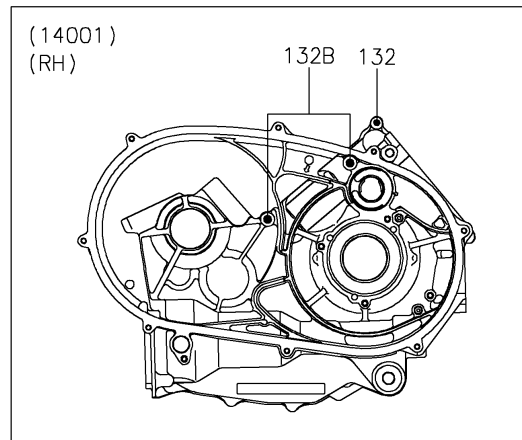

2026 BRUTE FORCE® 750

PARTS DIAGRAM

Crankcase

E1411

2026 BRUTE FORCE[®] 750

PARTS LIST

Crankcase

ITEM NAME

PART NUMBER

QUANTITY
