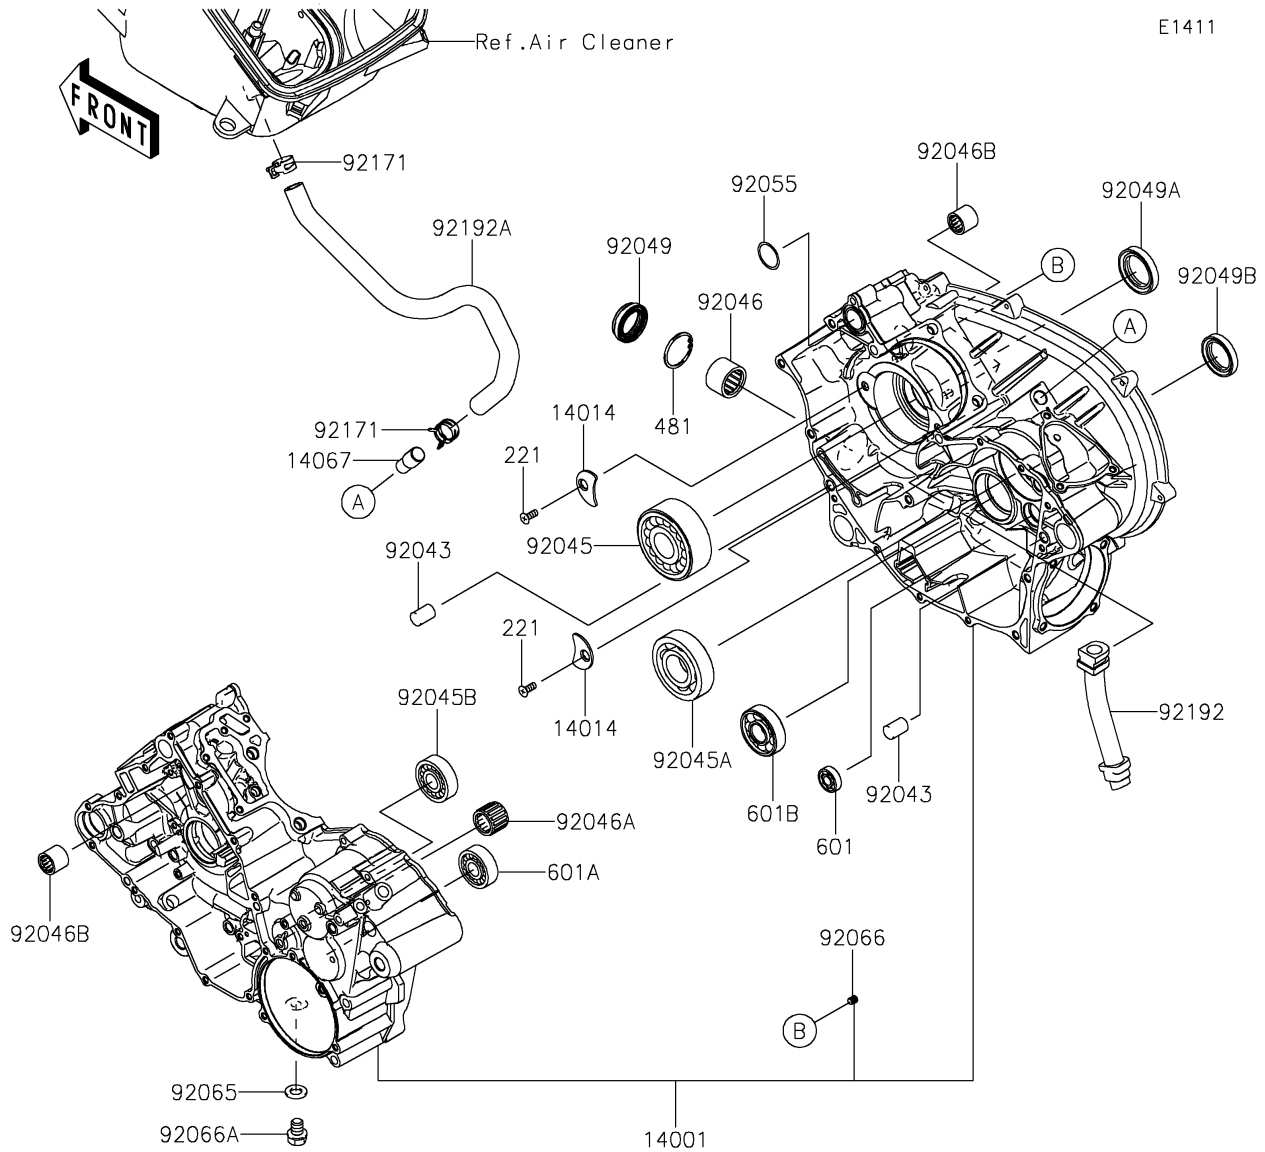

2026 BRUTE FORCE® 750

PARTS DIAGRAM

Crankcase

E1411

2026 BRUTE FORCE[®] 750

PARTS LIST

Crankcase

ITEM NAME

PART NUMBER

QUANTITY
