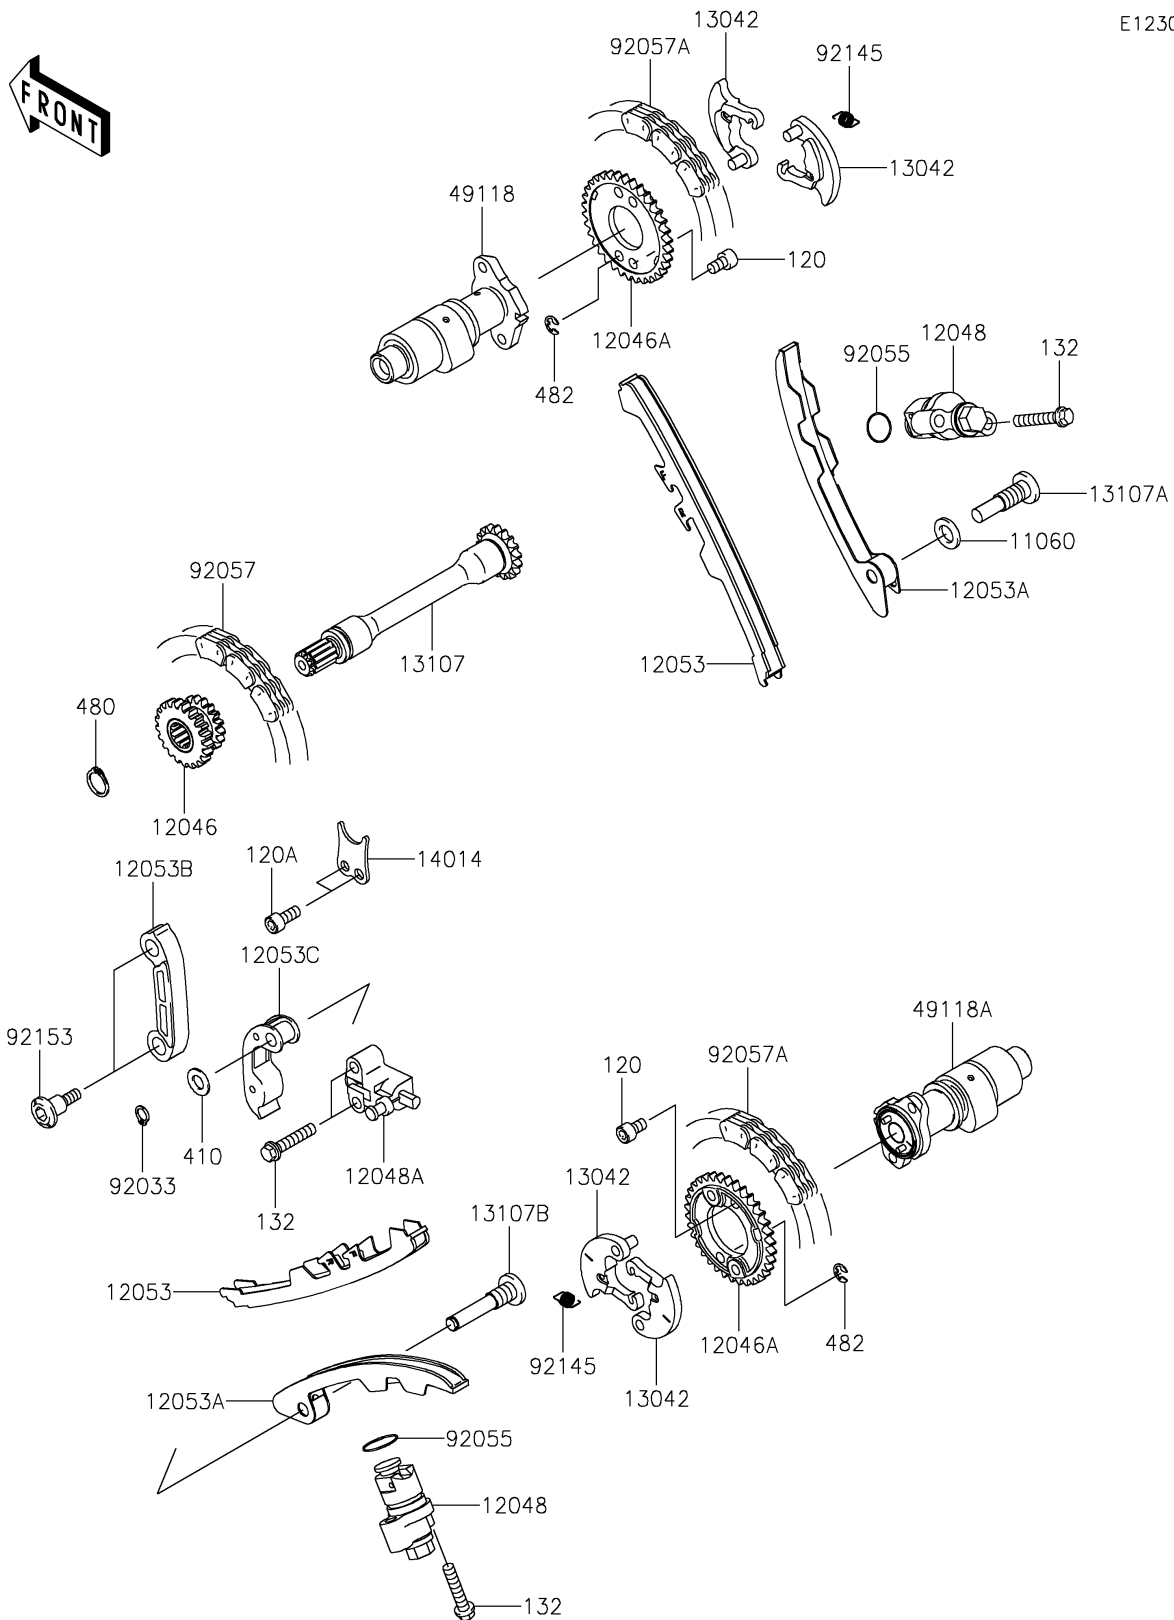

2026 BRUTE FORCE® 750

PARTS DIAGRAM

Camshaft(s)/Tensioner

E1230

2026 BRUTE FORCE[®] 750

PARTS LIST

Camshaft(s)/Tensioner

ITEM NAME

PART NUMBER

QUANTITY
