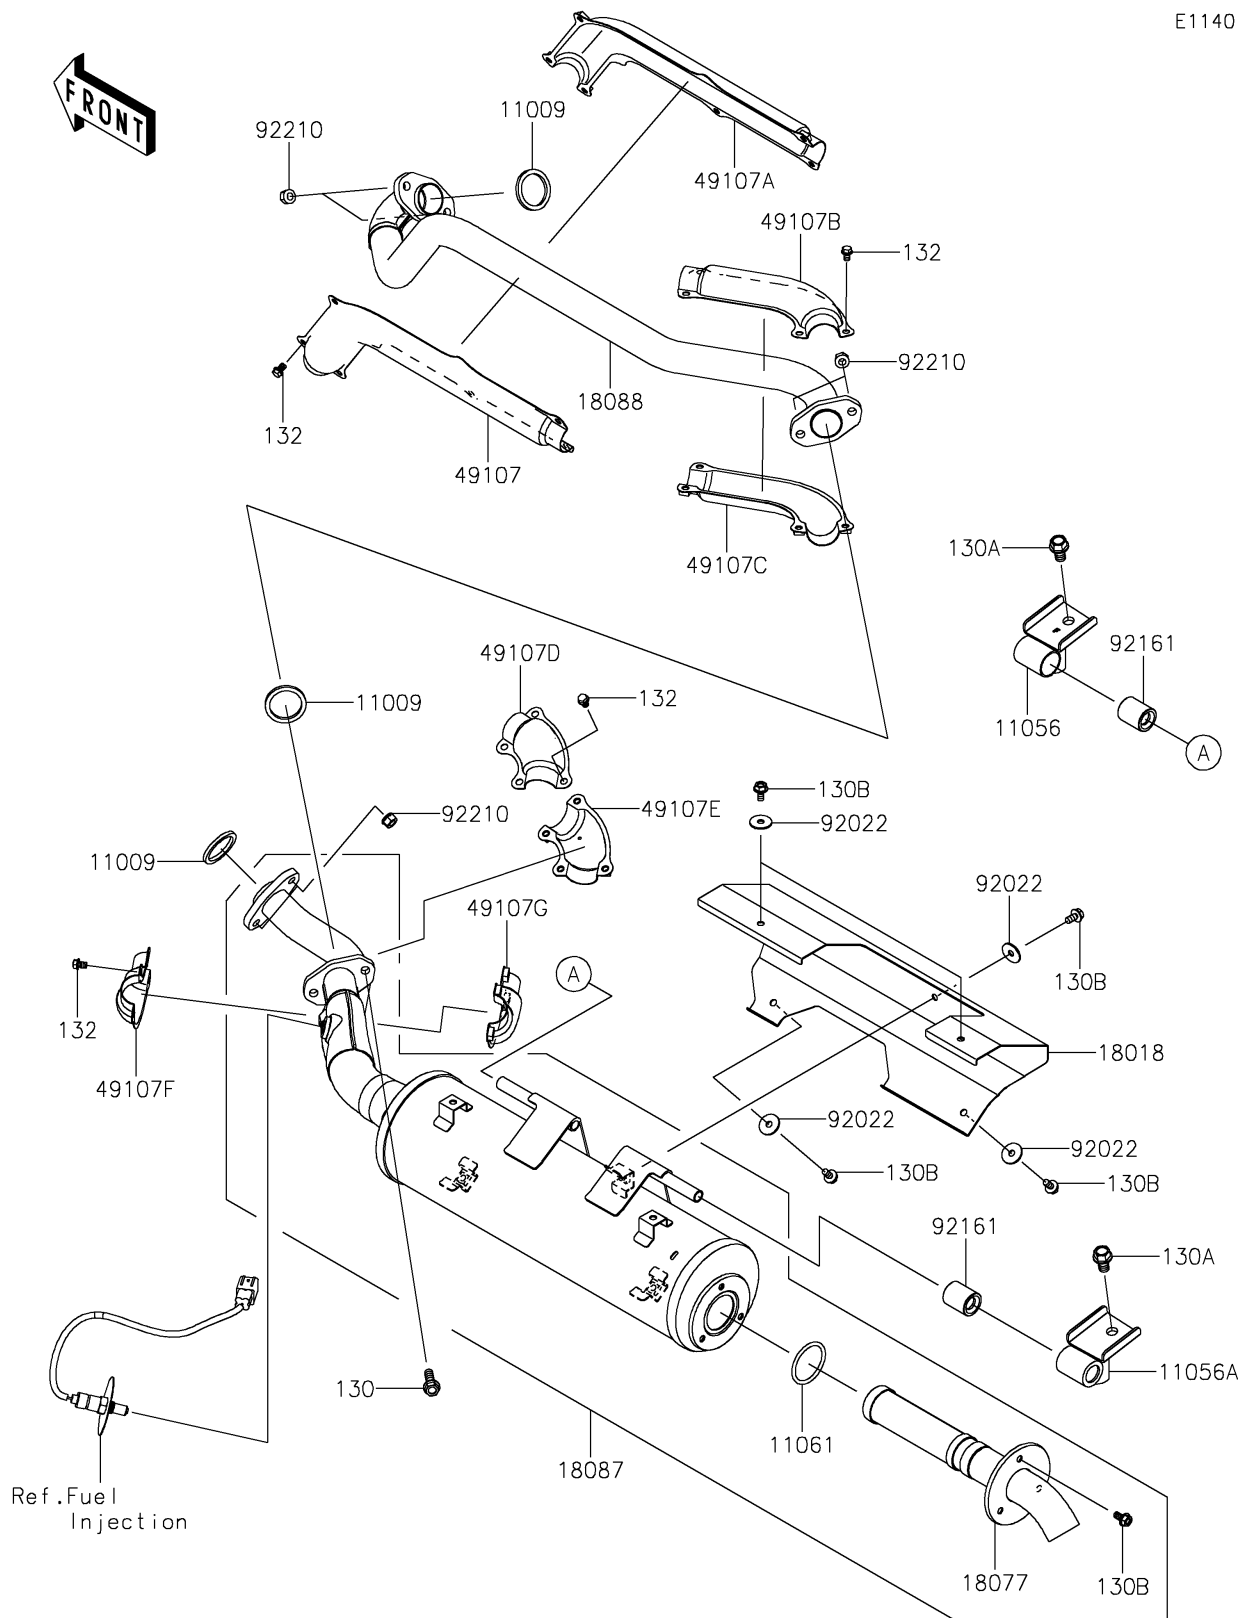

2026 BRUTE FORCE® 750

PARTS DIAGRAM

Muffler(s)

E1140

2026 BRUTE FORCE[®] 750

PARTS LIST

Muffler(s)

ITEM NAME

PART NUMBER

QUANTITY
