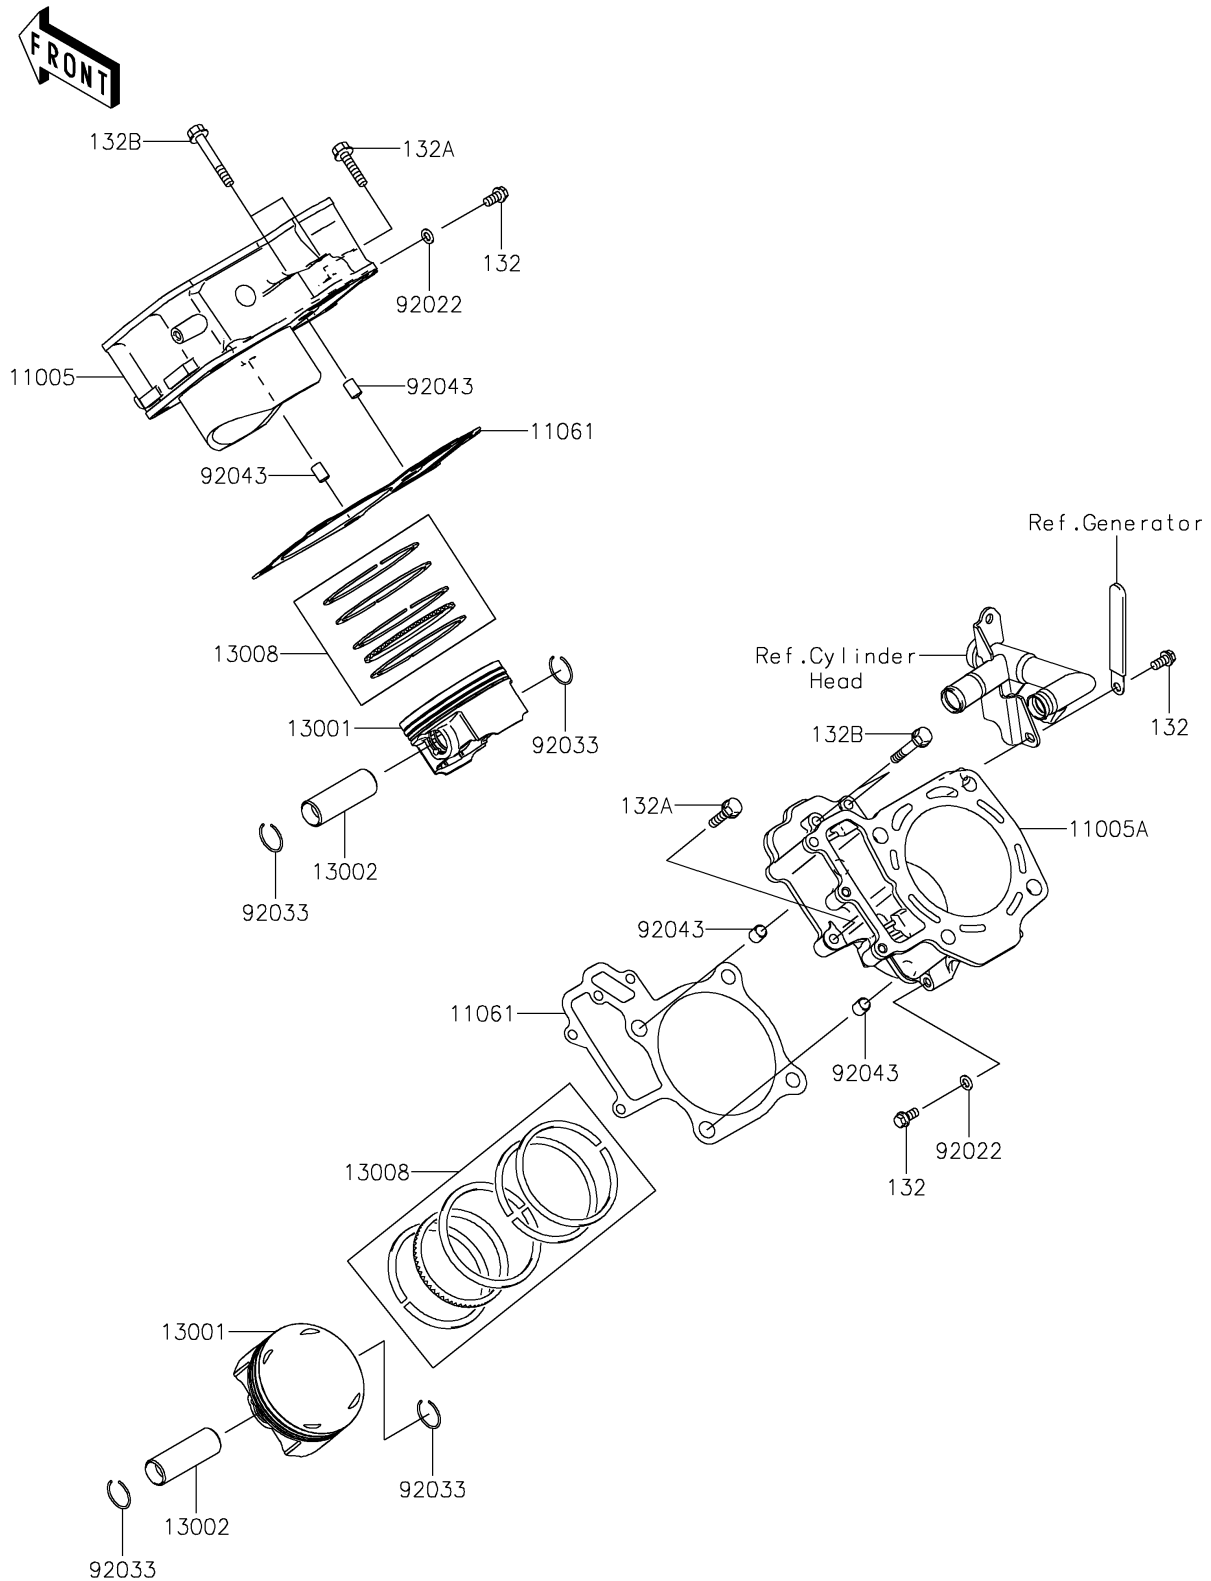

# 2026 BRUTE FORCE® 750

## PARTS DIAGRAM

### Cylinder/Piston(s)

E1120

## PARTS LIST

Cylinder/Piston(s)

**ITEM NAME**

**PART NUMBER**

**QUANTITY**

---