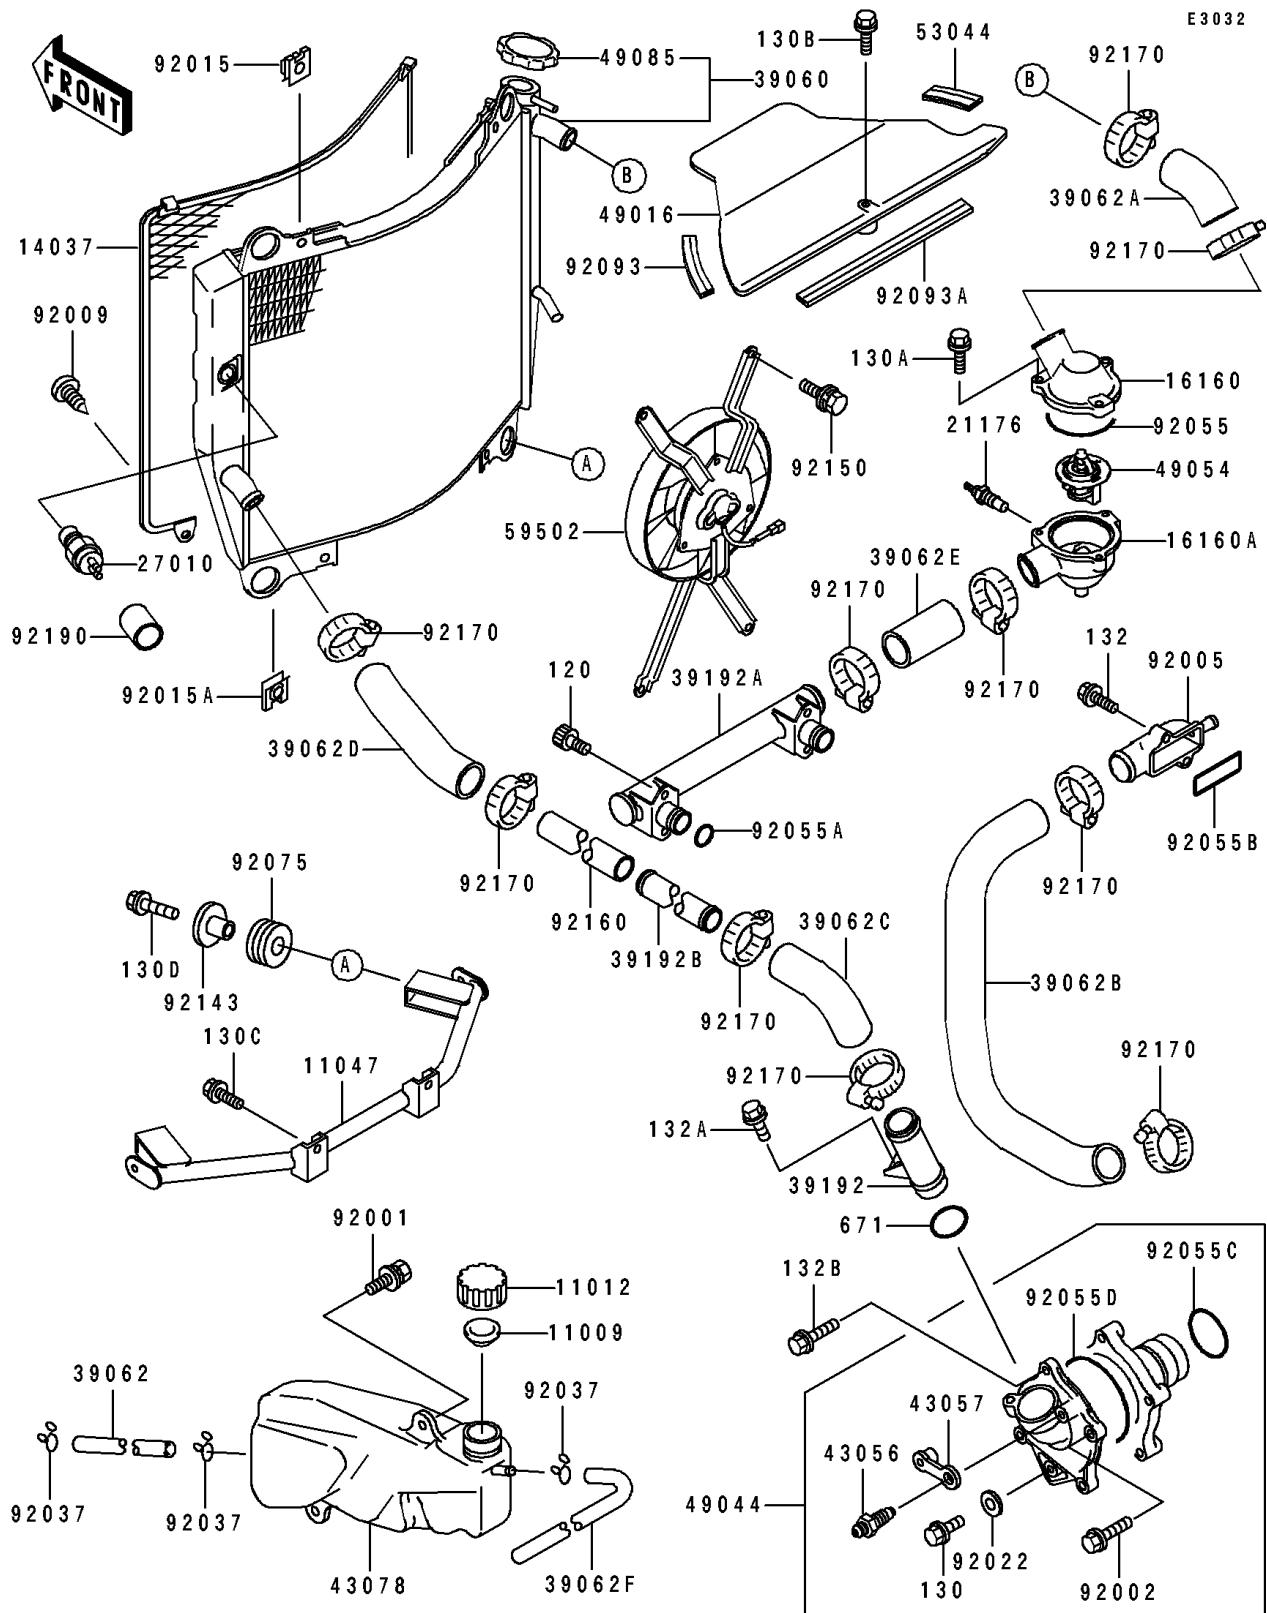

1991 Ninja[®] ZX[™]-7R

PARTS DIAGRAM

Radiator

1991 Ninja® ZX™-7R

PARTS LIST

Radiator

ITEM NAME

PART NUMBER

QUANTITY
