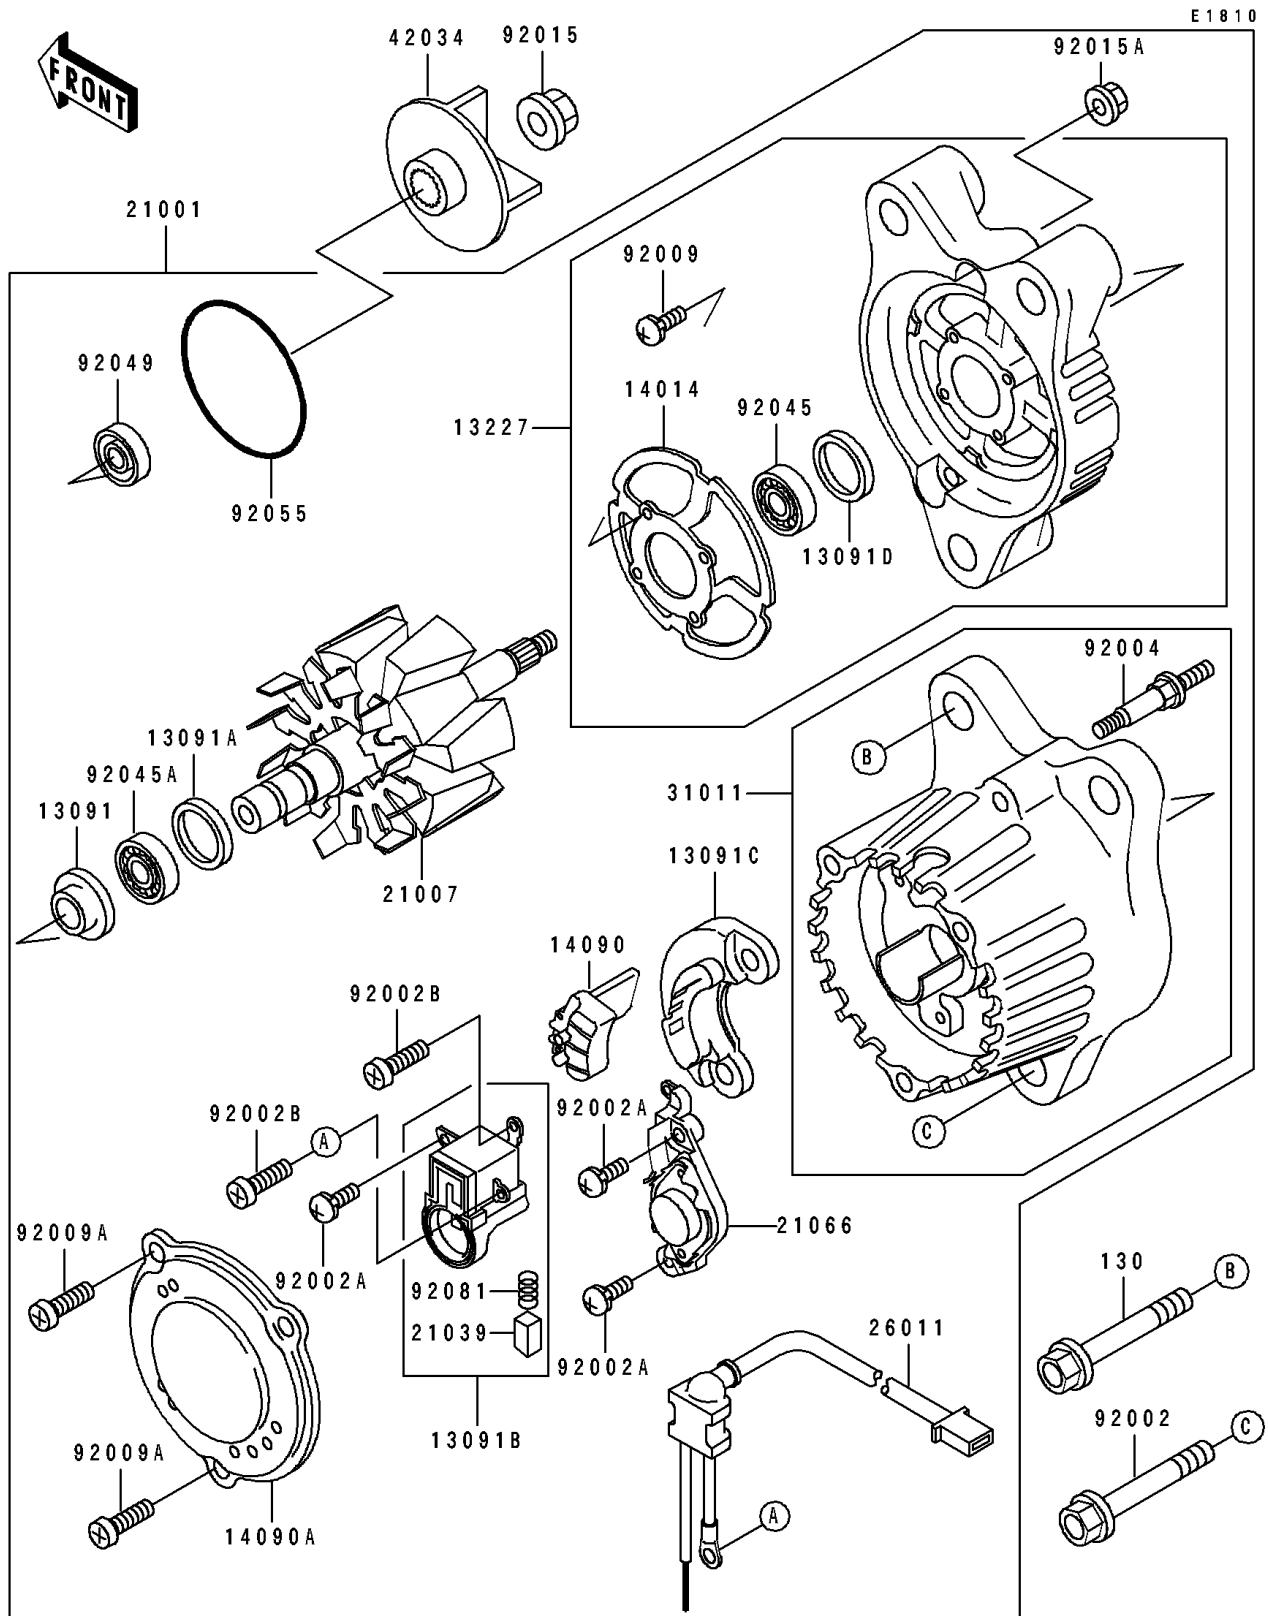

1992 Ninja® ZX™-7R

PARTS DIAGRAM

Generator

1992 Ninja[®] ZX[™]-7R

PARTS LIST

Generator

ITEM NAME

PART NUMBER

QUANTITY
