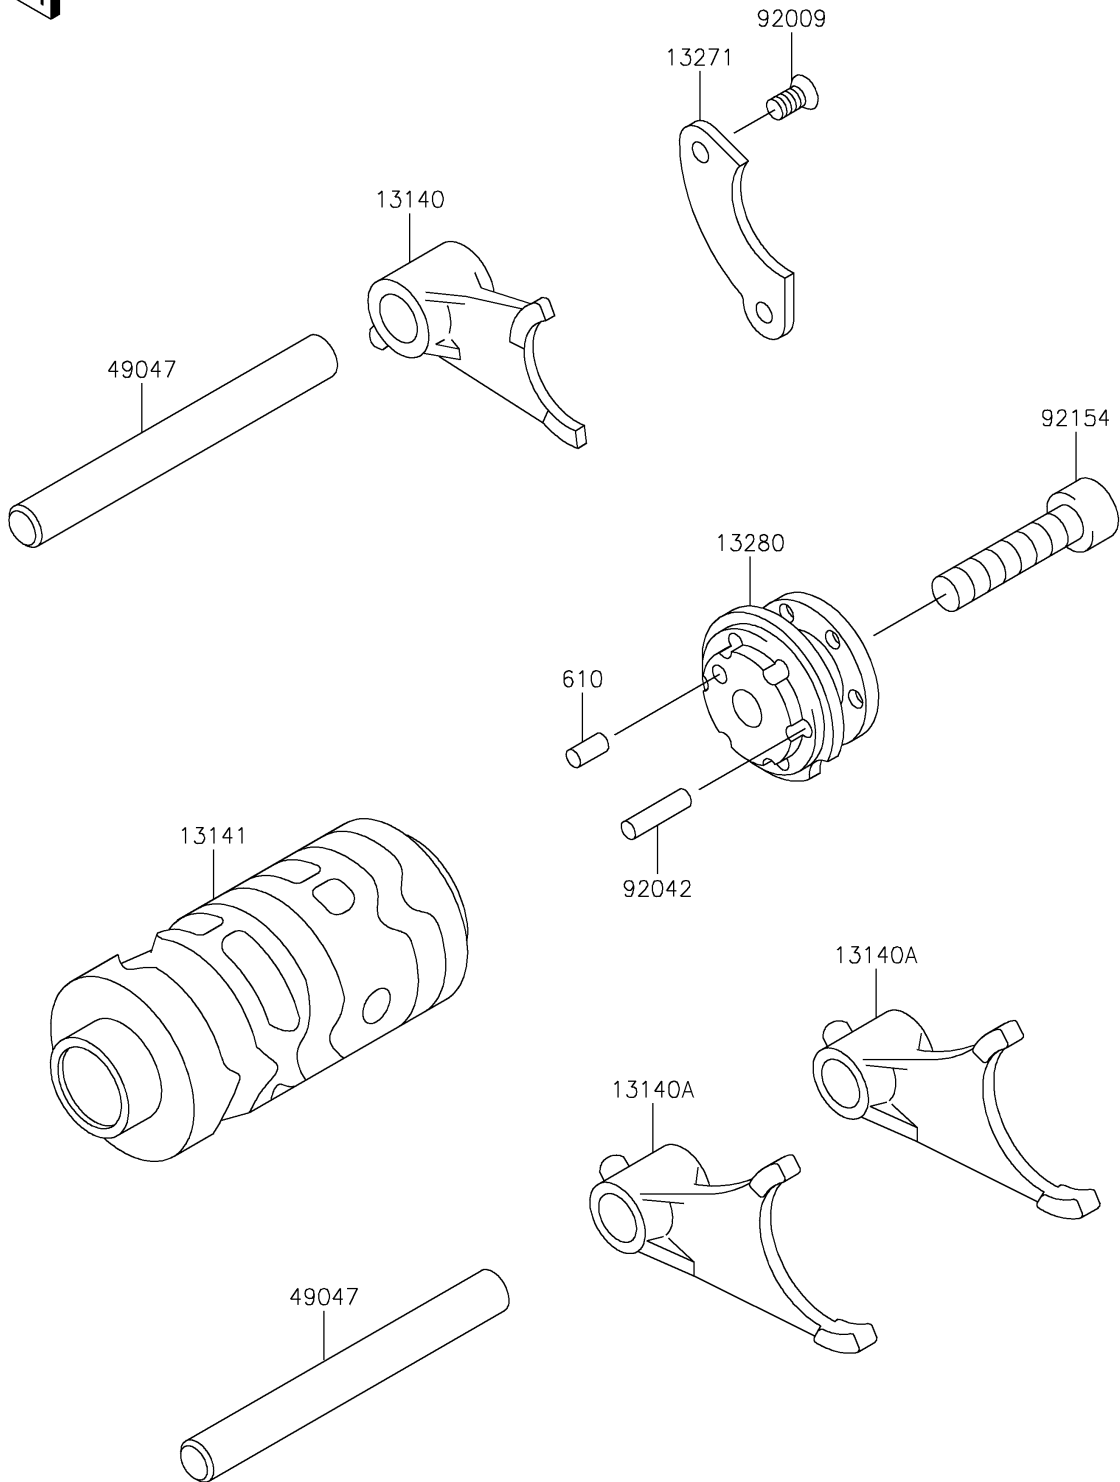

2026 KX™ 65

PARTS DIAGRAM

Gear Change Drum/Shift Fork(s)

E1362