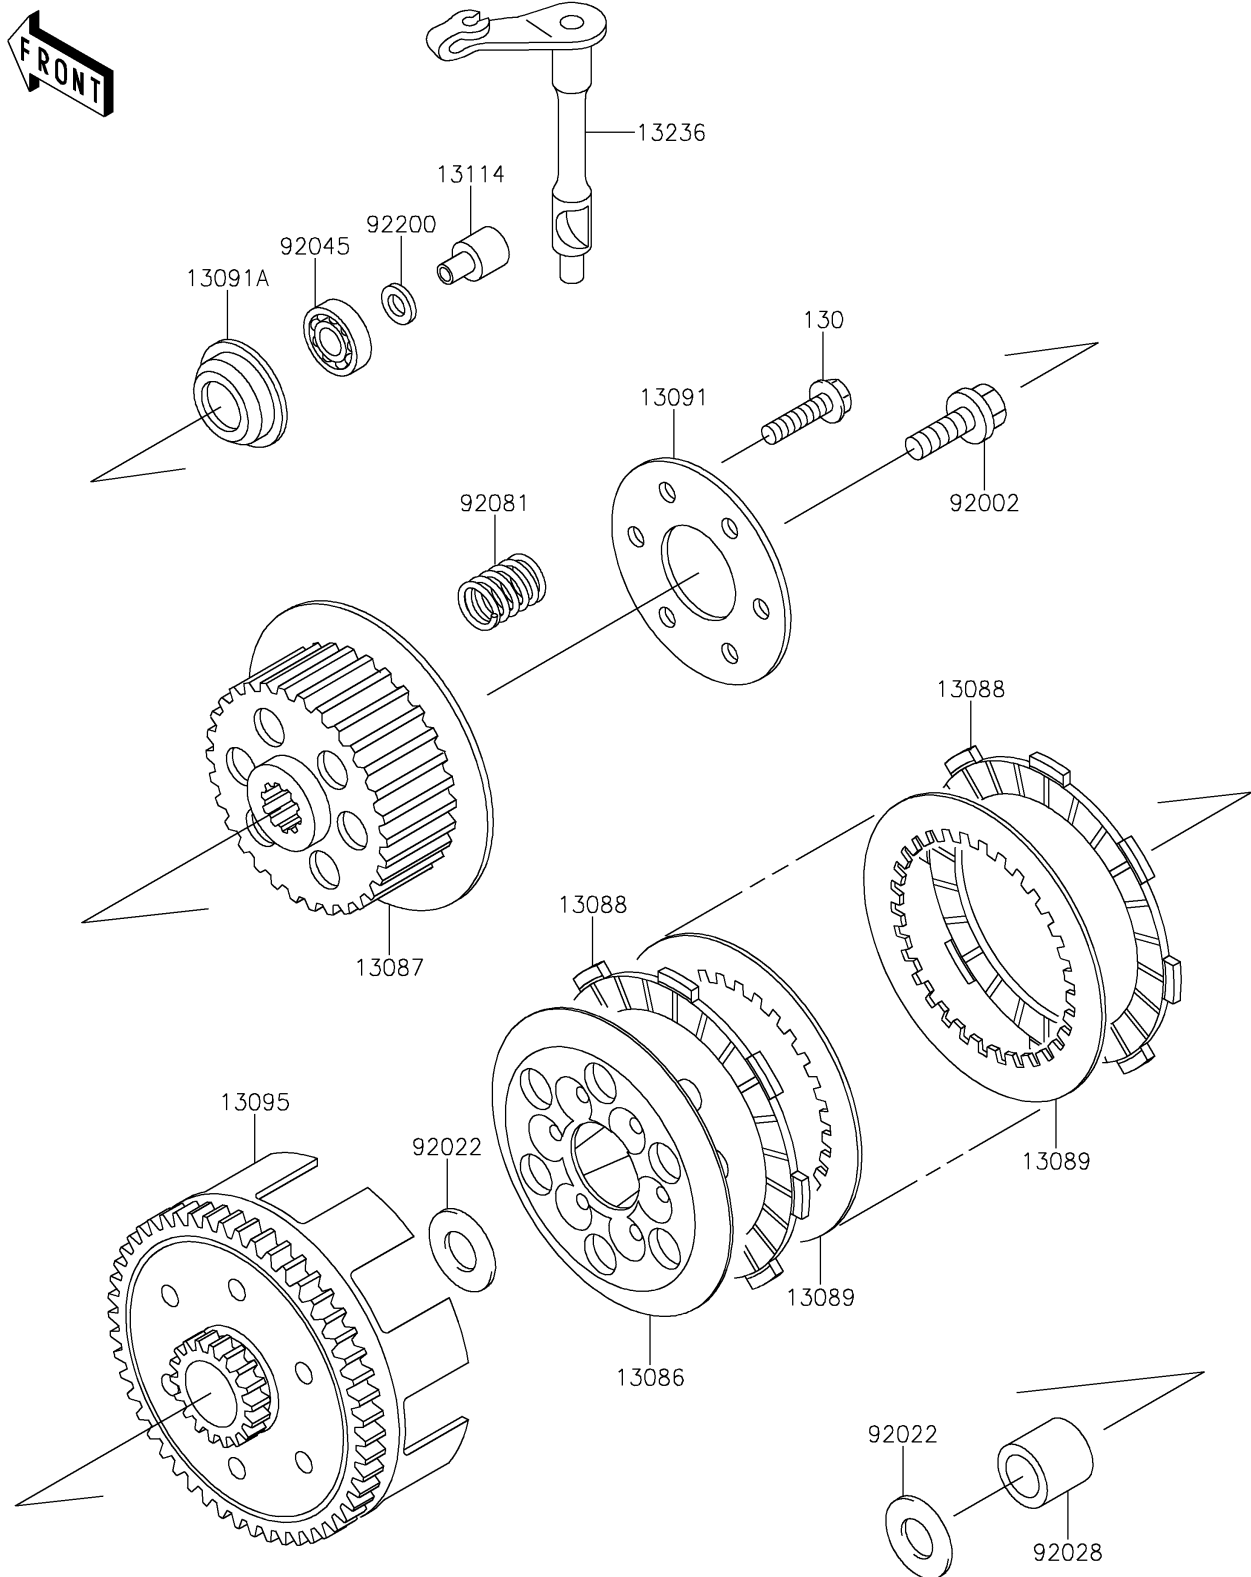

2026 KX™ 65

PARTS DIAGRAM

Clutch

E1350

2026 KX™ 65

PARTS LIST

Clutch

ITEM NAME

PART NUMBER

QUANTITY
