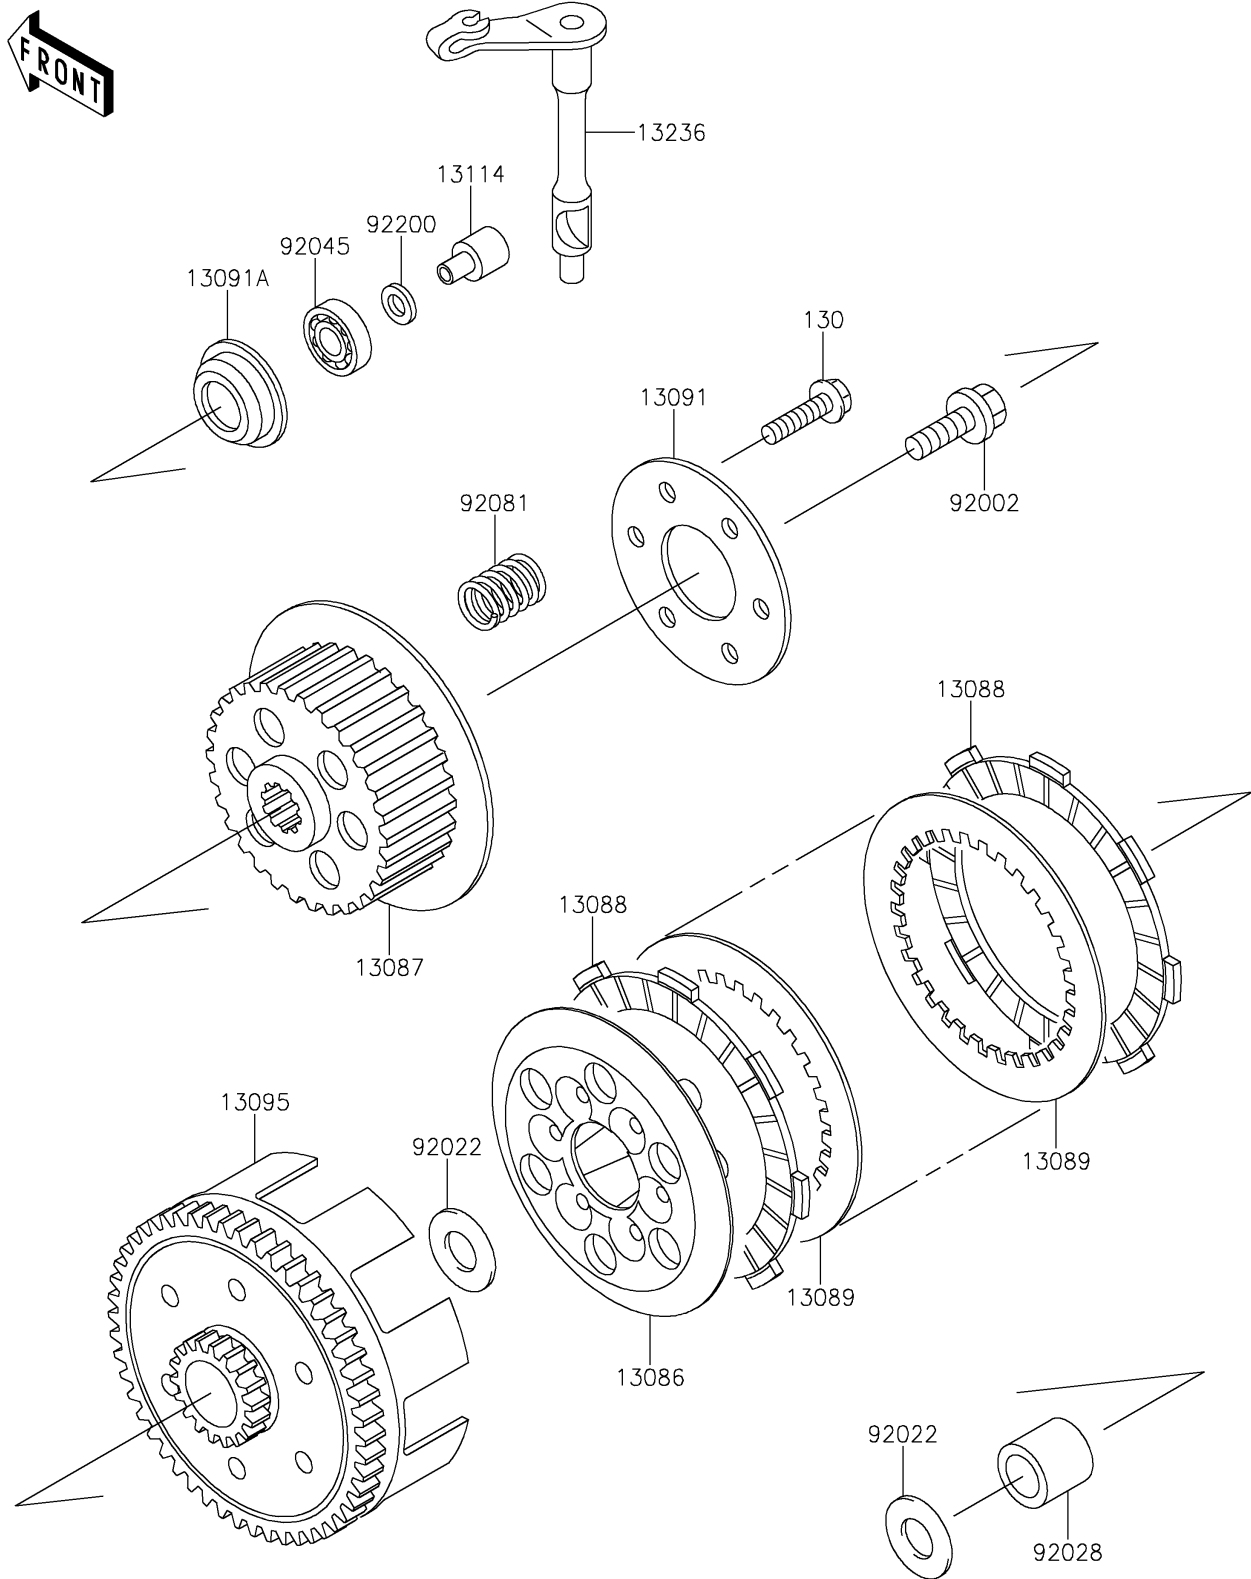

2026 KX™ 65

PARTS DIAGRAM

Clutch

E1350

2026 KX™ 65

PARTS LIST

Clutch

Kawasaki

Let the Good Times Roll®

ITEM NAME

PART NUMBER

QUANTITY
