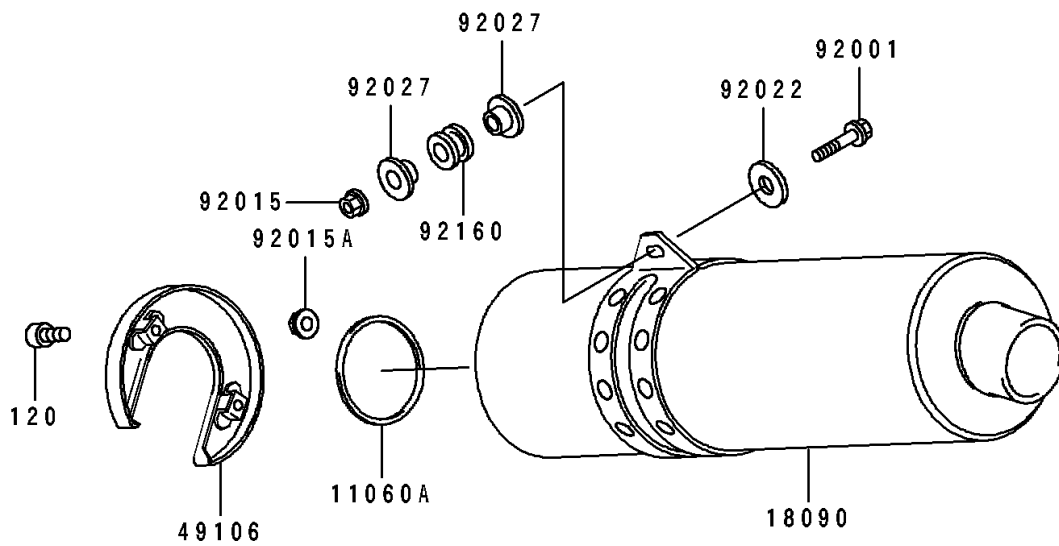

1992 Ninja[®] ZX[™]-7R

PARTS DIAGRAM

Muffler

E1140

1992 Ninja[®] ZX[™]-7R

PARTS LIST

Muffler

ITEM NAME

PART NUMBER

QUANTITY
