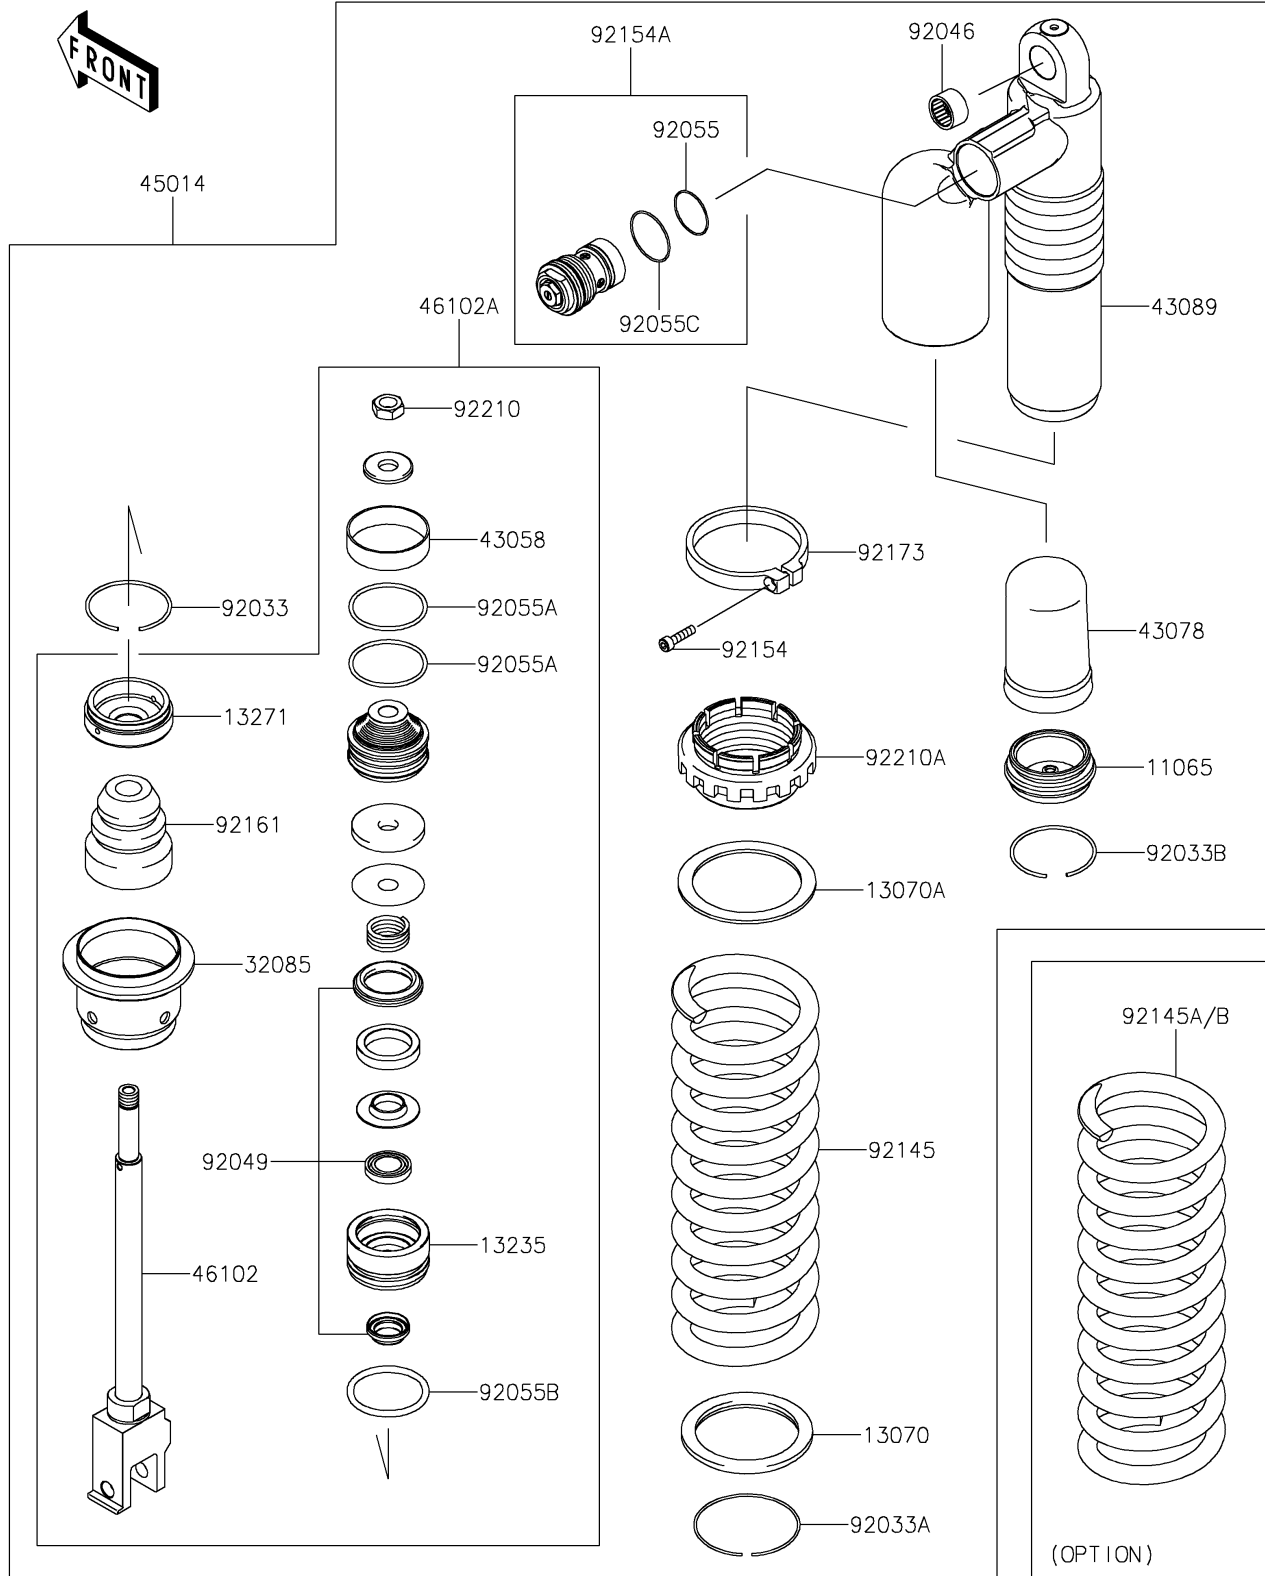

## PARTS DIAGRAM

# 2026 KX™ 250

## PARTS LIST

### Shock Absorber(s)

**ITEM NAME**

**PART NUMBER**

**QUANTITY**

---