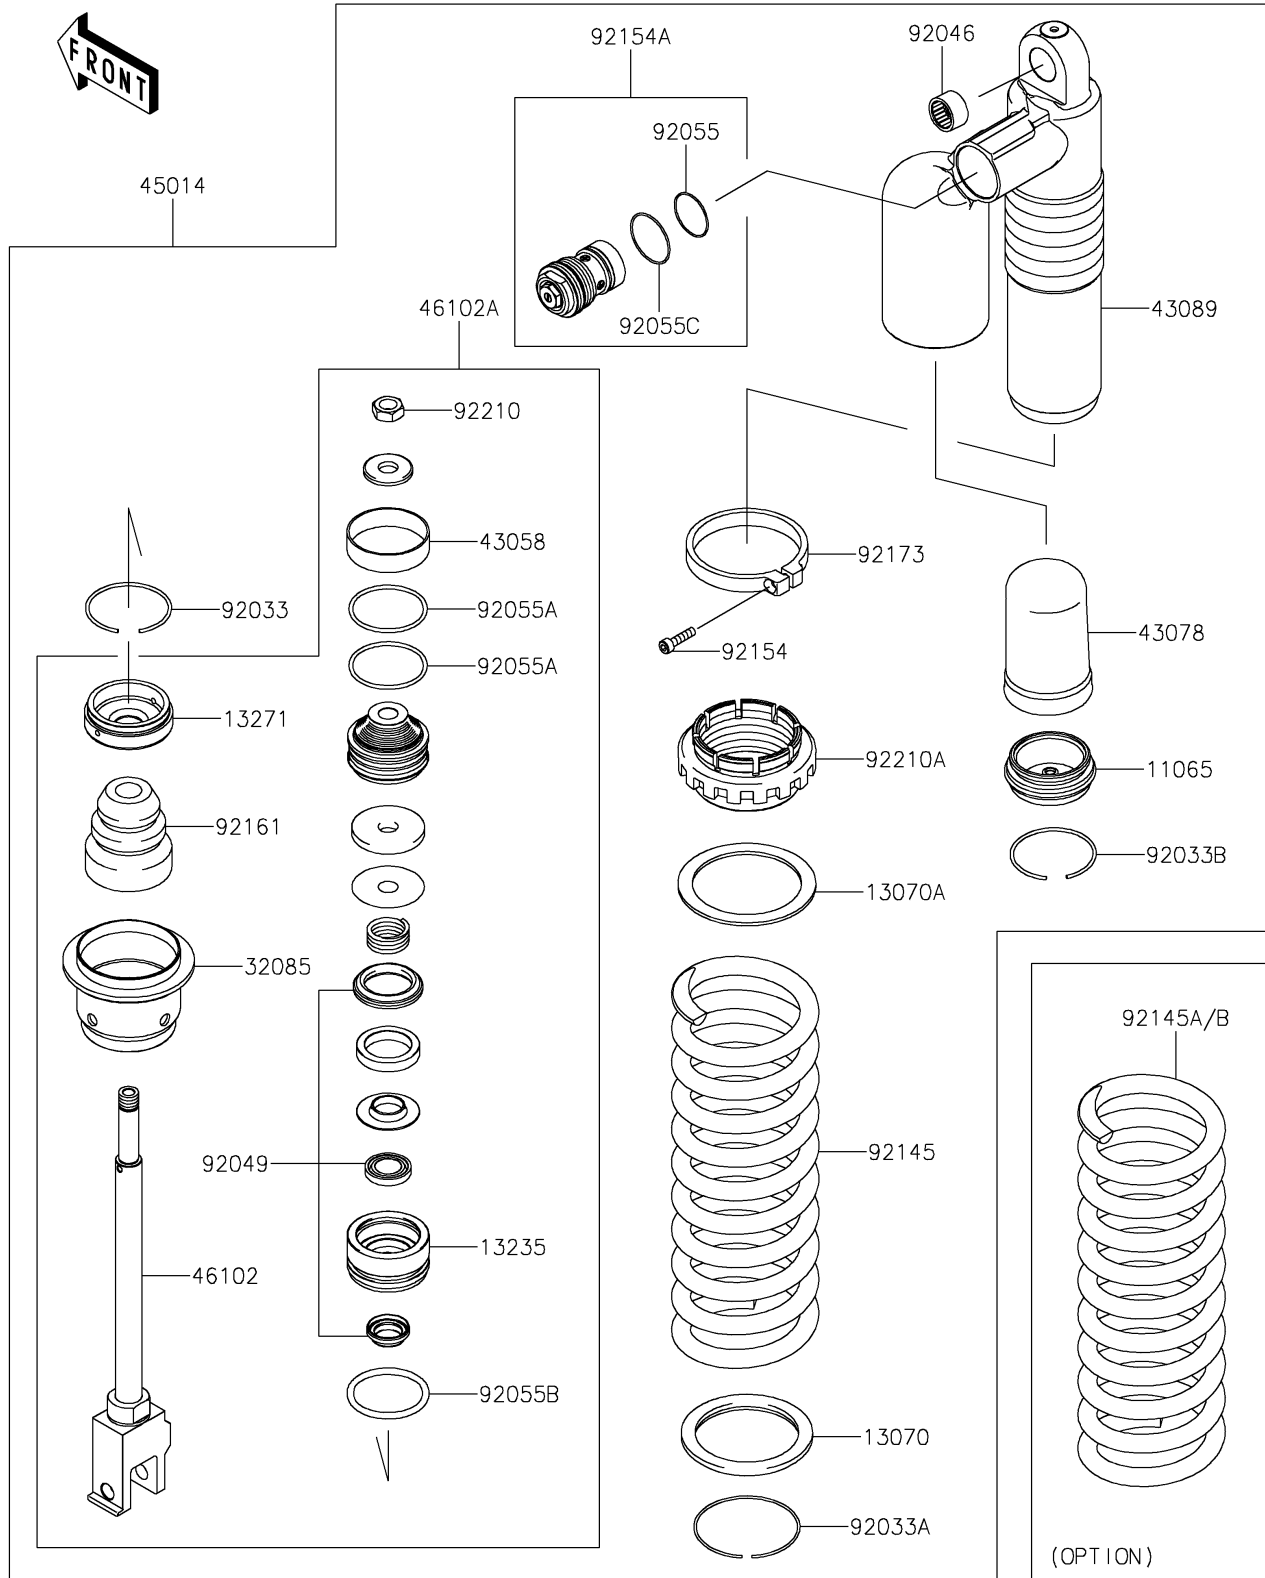

2025 KX™ 250

PARTS DIAGRAM

Shock Absorber(s)

F2280

2025 KX™ 250

PARTS LIST

Shock Absorber(s)

ITEM NAME

PART NUMBER

QUANTITY
