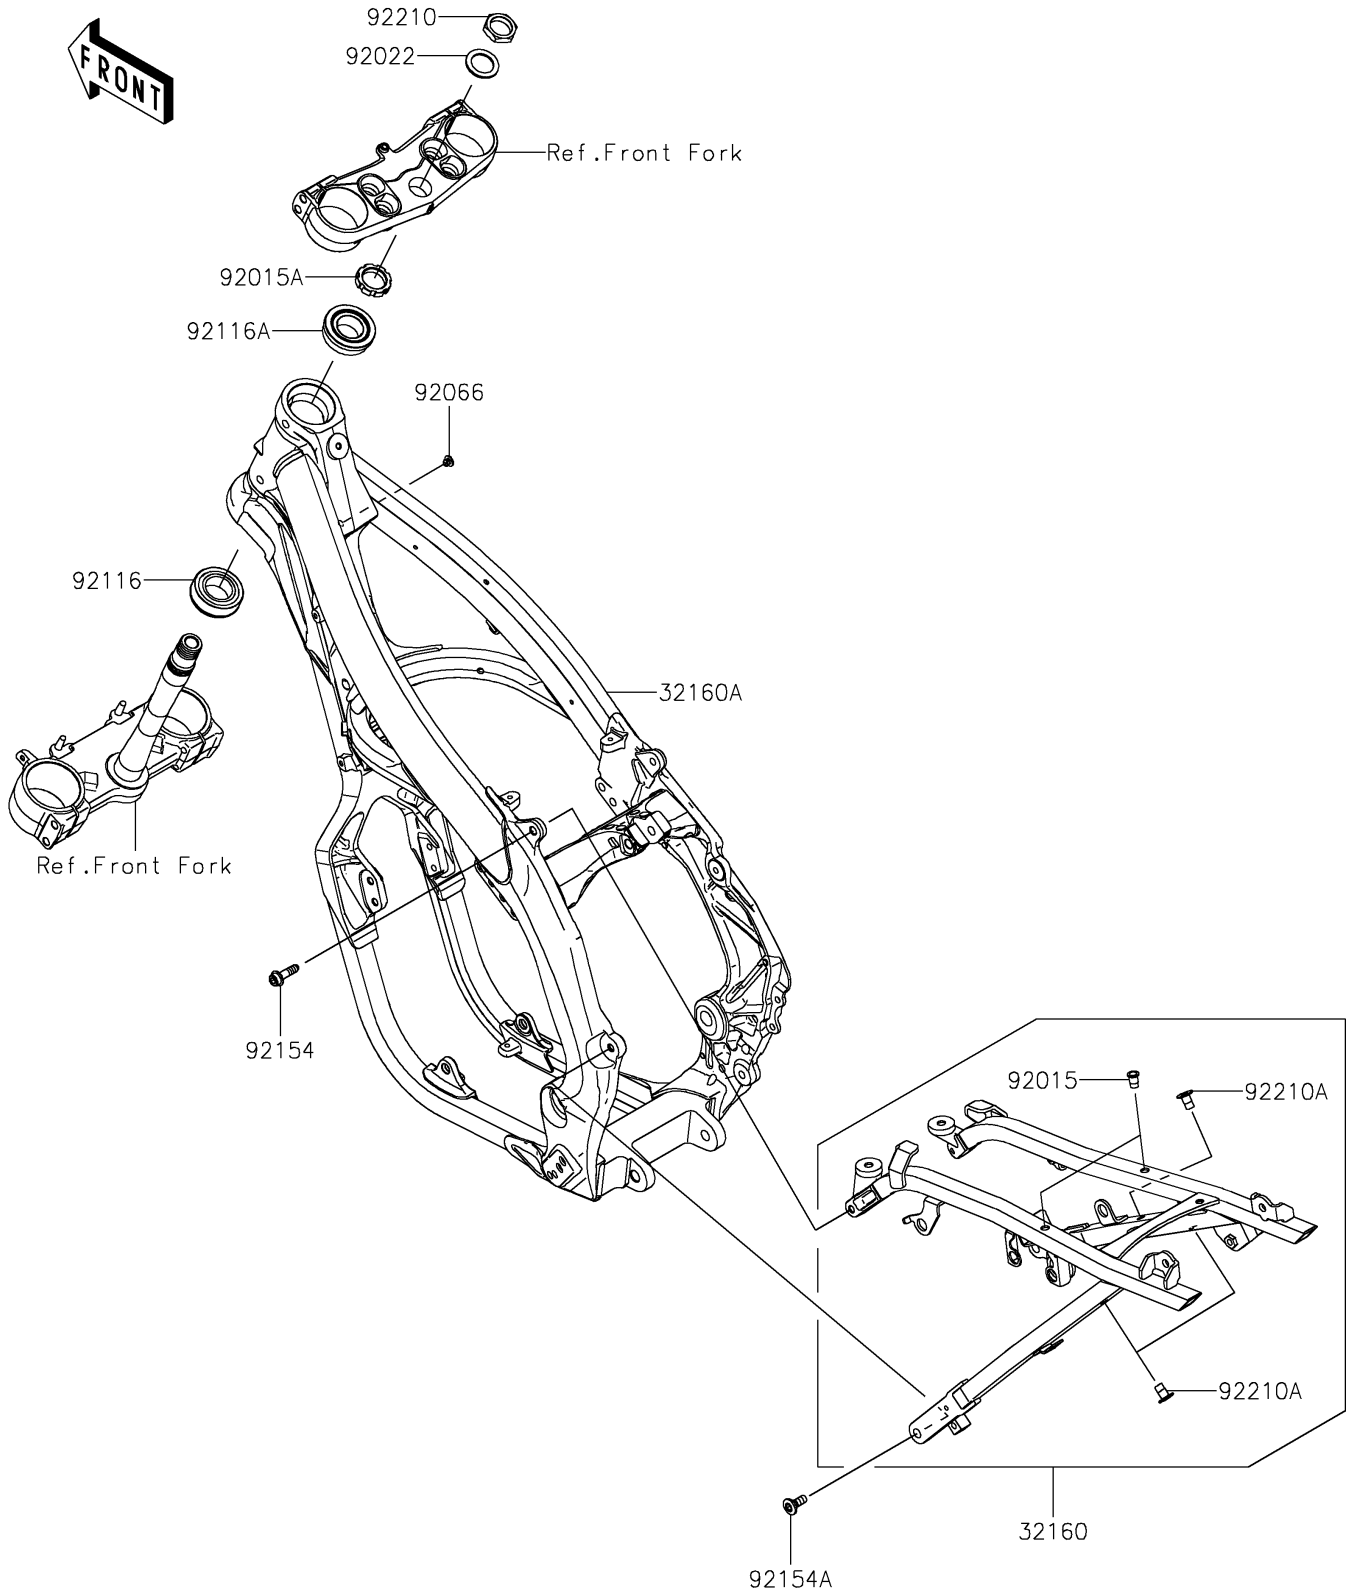

2025 KX™ 250

PARTS DIAGRAM

Frame

F2120

2025 KX™ 250

PARTS LIST

Frame

Kawasaki

Let the Good Times Roll®

ITEM NAME

PART NUMBER

QUANTITY
