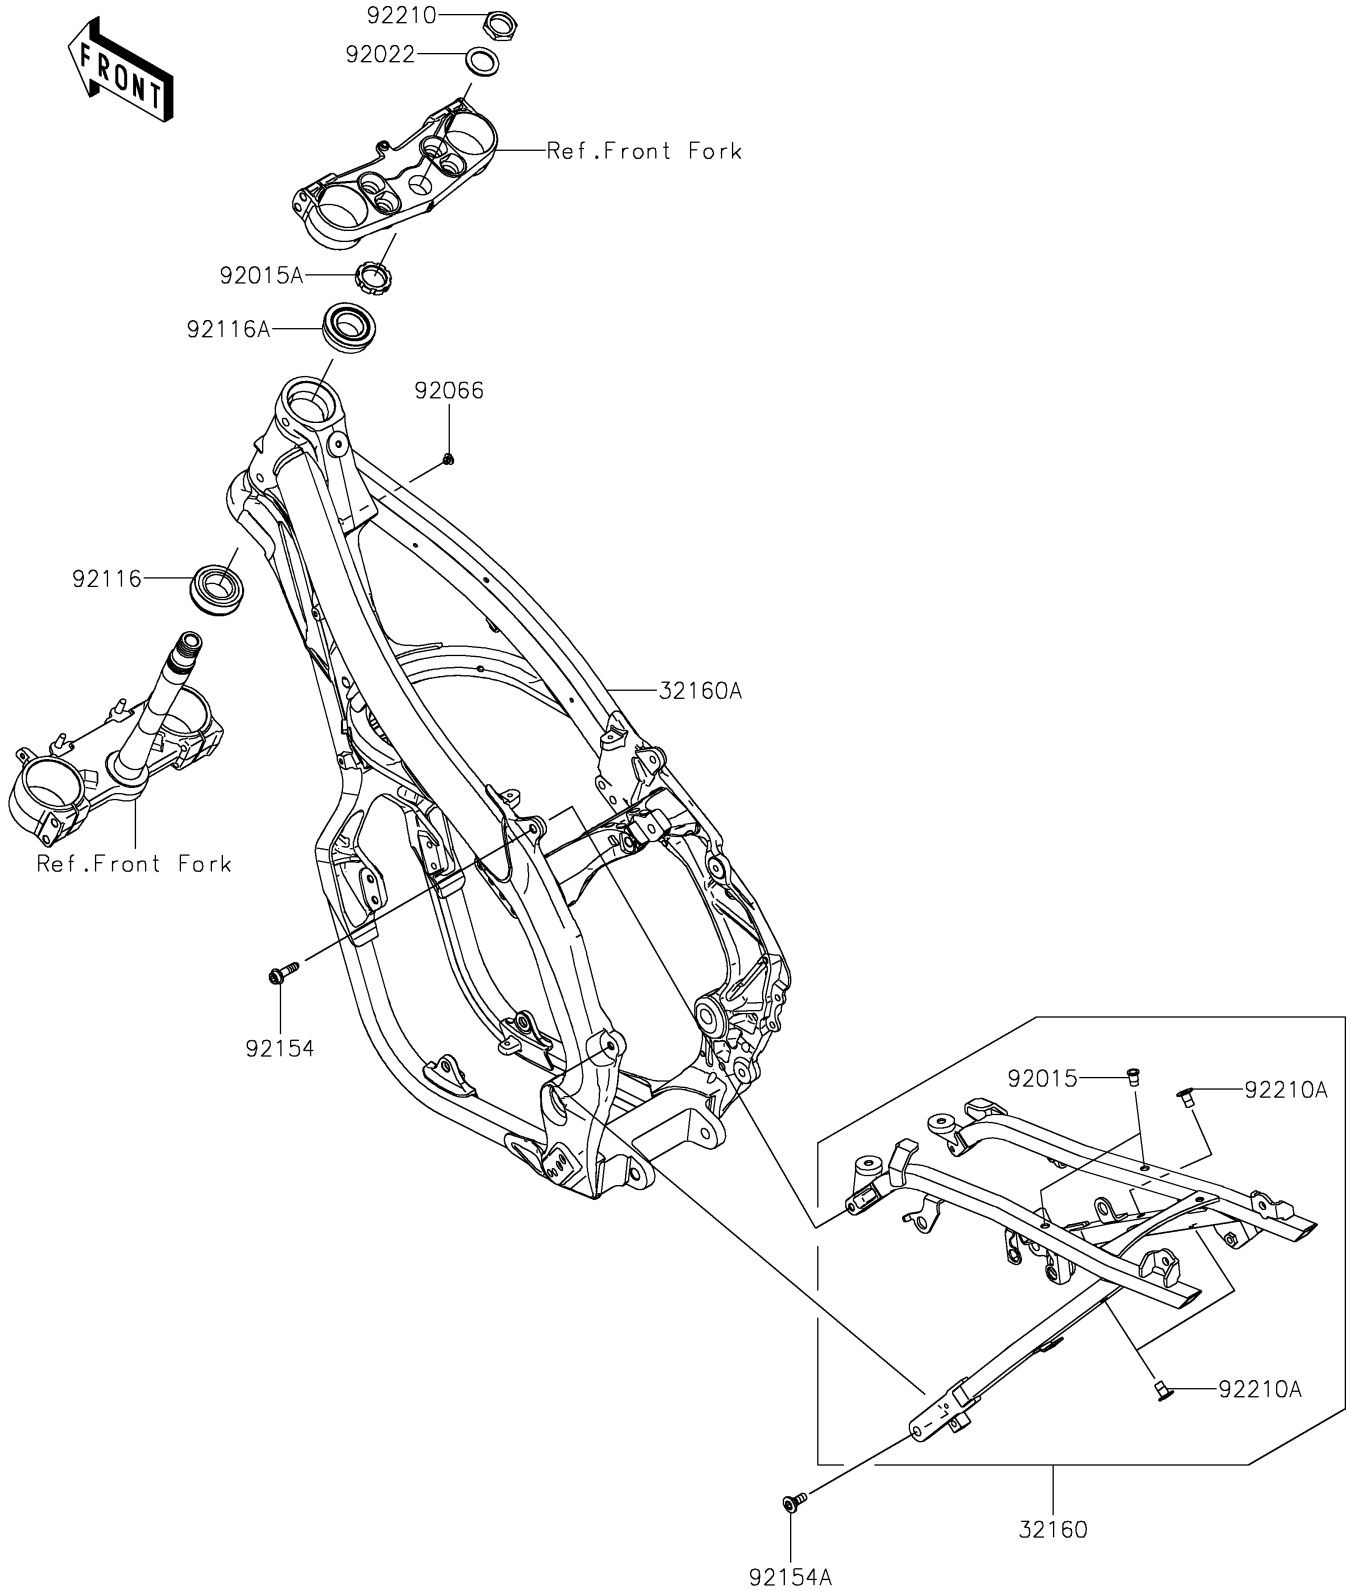

2026 KX™ 250

PARTS DIAGRAM

Frame

F2120

2026 KX™ 250

PARTS LIST

Frame

ITEM NAME	PART NUMBER	QUANTITY
FRAME-COMP,RR (Ref # 32160)	32160-2053	1
FRAME-COMP,MAIN (Ref # 32160A)	32160-2088	1
NUT,POP,6MM,L=15 (Ref # 92015)	92015-1791	2
NUT,STEERING STEM,28MM (Ref # 92015A)	92015-1861	1
WASHER,25X36X2.3 (Ref # 92022)	92022-250	1
PLUG (Ref # 92066)	92066-1547	1
BEARING-ROLLER,HI-CAP32006JRRS (Ref # 92116)	92116-1069	1
BEARING-ROLLER,HI-CAP320/28JRR (Ref # 92116A)	92116-1076	1
BOLT,SOCKET,8X28 (Ref # 92154)	92154-2991	2
BOLT,SOCKET,8X20 (Ref # 92154A)	92154-7296	2
NUT,24MM (Ref # 92210)	92210-0066	1
NUT,LARGE FLANGE,6MM,L=16.5 (Ref # 92210A)	92210-1623	3