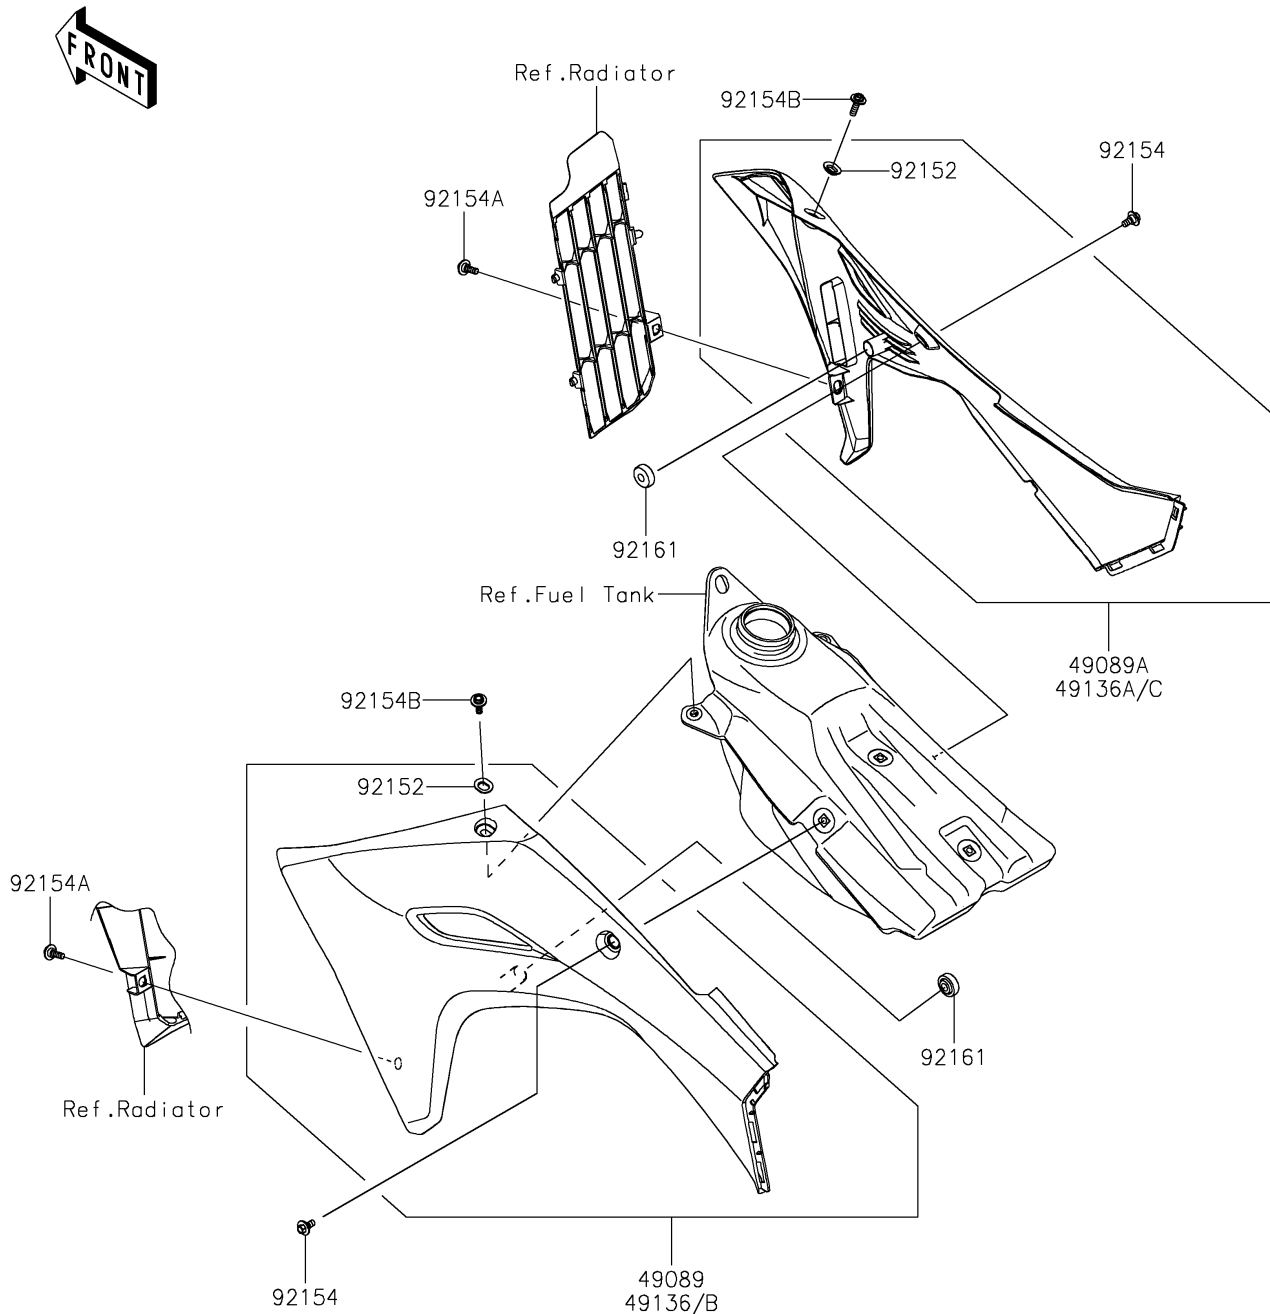

2026 KX™ 250

PARTS DIAGRAM

Engine Shrouds

E3036

2026 KX™ 250

PARTS LIST

Engine Shrouds

ITEM NAME	PART NUMBER	QUANTITY
SHROUD-ENGINE,L.GREEN (Ref # 49089)	49089-1168-290	1
SHROUD-ENGINE,L.GREEN (Ref # 49089A)	49089-1169-290	1
SHROUD-ENGINE,LH,L.GREEN (Ref # 49136)	49136-5281-290	1
SHROUD-ENGINE,RH,L.GREEN (Ref # 49136A)	49136-5282-290	1
SHROUD-ENGINE,LH,L.GREEN (Ref # 49136B)	49136-5465-290	1
SHROUD-ENGINE,RH,L.GREEN (Ref # 49136C)	49136-5466-290	1
COLLAR (Ref # 92152)	92152-0052	4
BOLT,FLANGED,6X9 (Ref # 92154)	92154-0546	2
BOLT,FLANGED,6X28 (Ref # 92154A)	92154-1739	2
BOLT,FLANGED,6X20 (Ref # 92154B)	92154-2972	2
DAMPER (Ref # 92161)	92161-2090	2