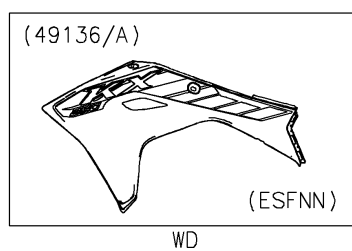

2026 KX™ 250

PARTS DIAGRAM

Engine Shrouds

E3036

2026 KX™ 250

PARTS LIST

Engine Shrouds

ITEM NAME	PART NUMBER	QUANTITY
SHROUD-ENGINE,L.GREEN (Ref # 49089)	49089-1168-290	1
SHROUD-ENGINE,L.GREEN (Ref # 49089A)	49089-1169-290	1
SHROUD-ENGINE,LH,L.GREEN (Ref # 49136)	49136-5281-290	1
SHROUD-ENGINE,RH,L.GREEN (Ref # 49136A)	49136-5282-290	1
SHROUD-ENGINE,LH,L.GREEN (Ref # 49136B)	49136-5465-290	1
SHROUD-ENGINE,RH,L.GREEN (Ref # 49136C)	49136-5466-290	1
COLLAR (Ref # 92152)	92152-0052	4
BOLT,FLANGED,6X9 (Ref # 92154)	92154-0546	2
BOLT,FLANGED,6X28 (Ref # 92154A)	92154-1739	2
BOLT,FLANGED,6X20 (Ref # 92154B)	92154-2972	2
DAMPER (Ref # 92161)	92161-2090	2