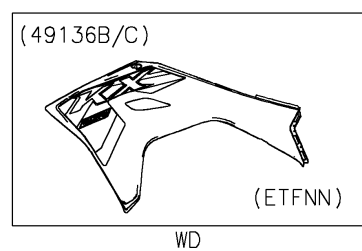

2026 KX™ 250

PARTS DIAGRAM

Engine Shrouds

E3036

2026 KX™ 250

PARTS LIST

Engine Shrouds

ITEM NAME	PART NUMBER	QUANTITY
SHROUD-ENGINE,L.GREEN (Ref # 49089)	49089-1168-290	1
SHROUD-ENGINE,L.GREEN (Ref # 49089A)	49089-1169-290	1
SHROUD-ENGINE,LH,L.GREEN (Ref # 49136)	49136-5281-290	1
SHROUD-ENGINE,RH,L.GREEN (Ref # 49136A)	49136-5282-290	1
SHROUD-ENGINE,LH,L.GREEN (Ref # 49136B)	49136-5465-290	1
SHROUD-ENGINE,RH,L.GREEN (Ref # 49136C)	49136-5466-290	1
COLLAR (Ref # 92152)	92152-0052	4
BOLT,FLANGED,6X9 (Ref # 92154)	92154-0546	2
BOLT,FLANGED,6X28 (Ref # 92154A)	92154-1739	2
BOLT,FLANGED,6X20 (Ref # 92154B)	92154-2972	2
DAMPER (Ref # 92161)	92161-2090	2