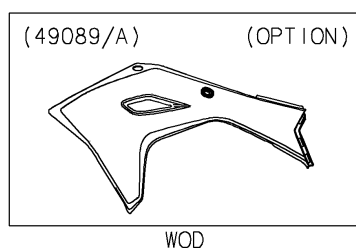

2026 KX™ 250

PARTS DIAGRAM

Engine Shrouds

E3036

2026 KX™ 250

PARTS LIST

Engine Shrouds

ITEM NAME	PART NUMBER	QUANTITY
SHROUD-ENGINE,L.GREEN (Ref # 49089)	49089-1168-290	1
SHROUD-ENGINE,L.GREEN (Ref # 49089A)	49089-1169-290	1
SHROUD-ENGINE,LH,L.GREEN (Ref # 49136)	49136-5281-290	1
SHROUD-ENGINE,RH,L.GREEN (Ref # 49136A)	49136-5282-290	1
SHROUD-ENGINE,LH,L.GREEN (Ref # 49136B)	49136-5465-290	1
SHROUD-ENGINE,RH,L.GREEN (Ref # 49136C)	49136-5466-290	1
COLLAR (Ref # 92152)	92152-0052	4
BOLT,FLANGED,6X9 (Ref # 92154)	92154-0546	2
BOLT,FLANGED,6X28 (Ref # 92154A)	92154-1739	2
BOLT,FLANGED,6X20 (Ref # 92154B)	92154-2972	2
DAMPER (Ref # 92161)	92161-2090	2