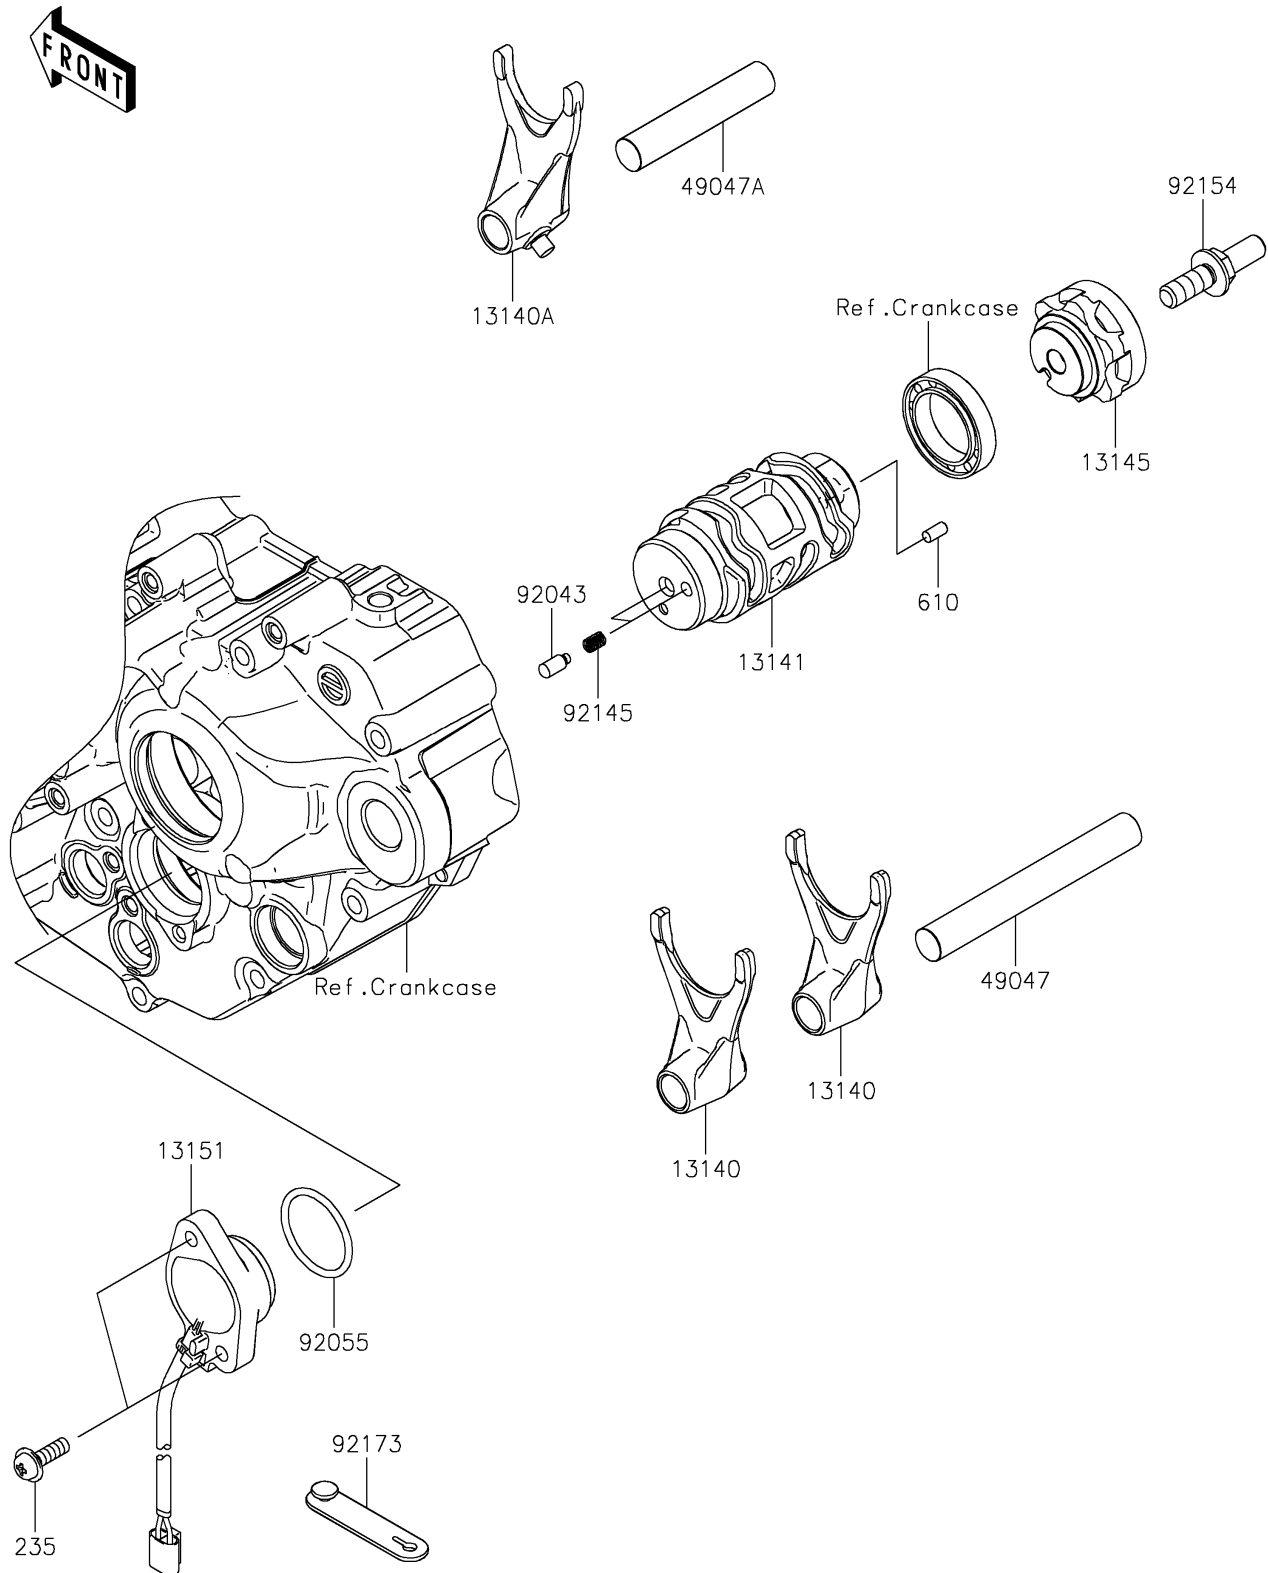

2025 KX™ 250

PARTS DIAGRAM

Gear Change Drum/Shift Fork(s)

E1362

2025 KX™ 250

PARTS LIST

Gear Change Drum/Shift Fork(s)

ITEM NAME

PART NUMBER

QUANTITY
