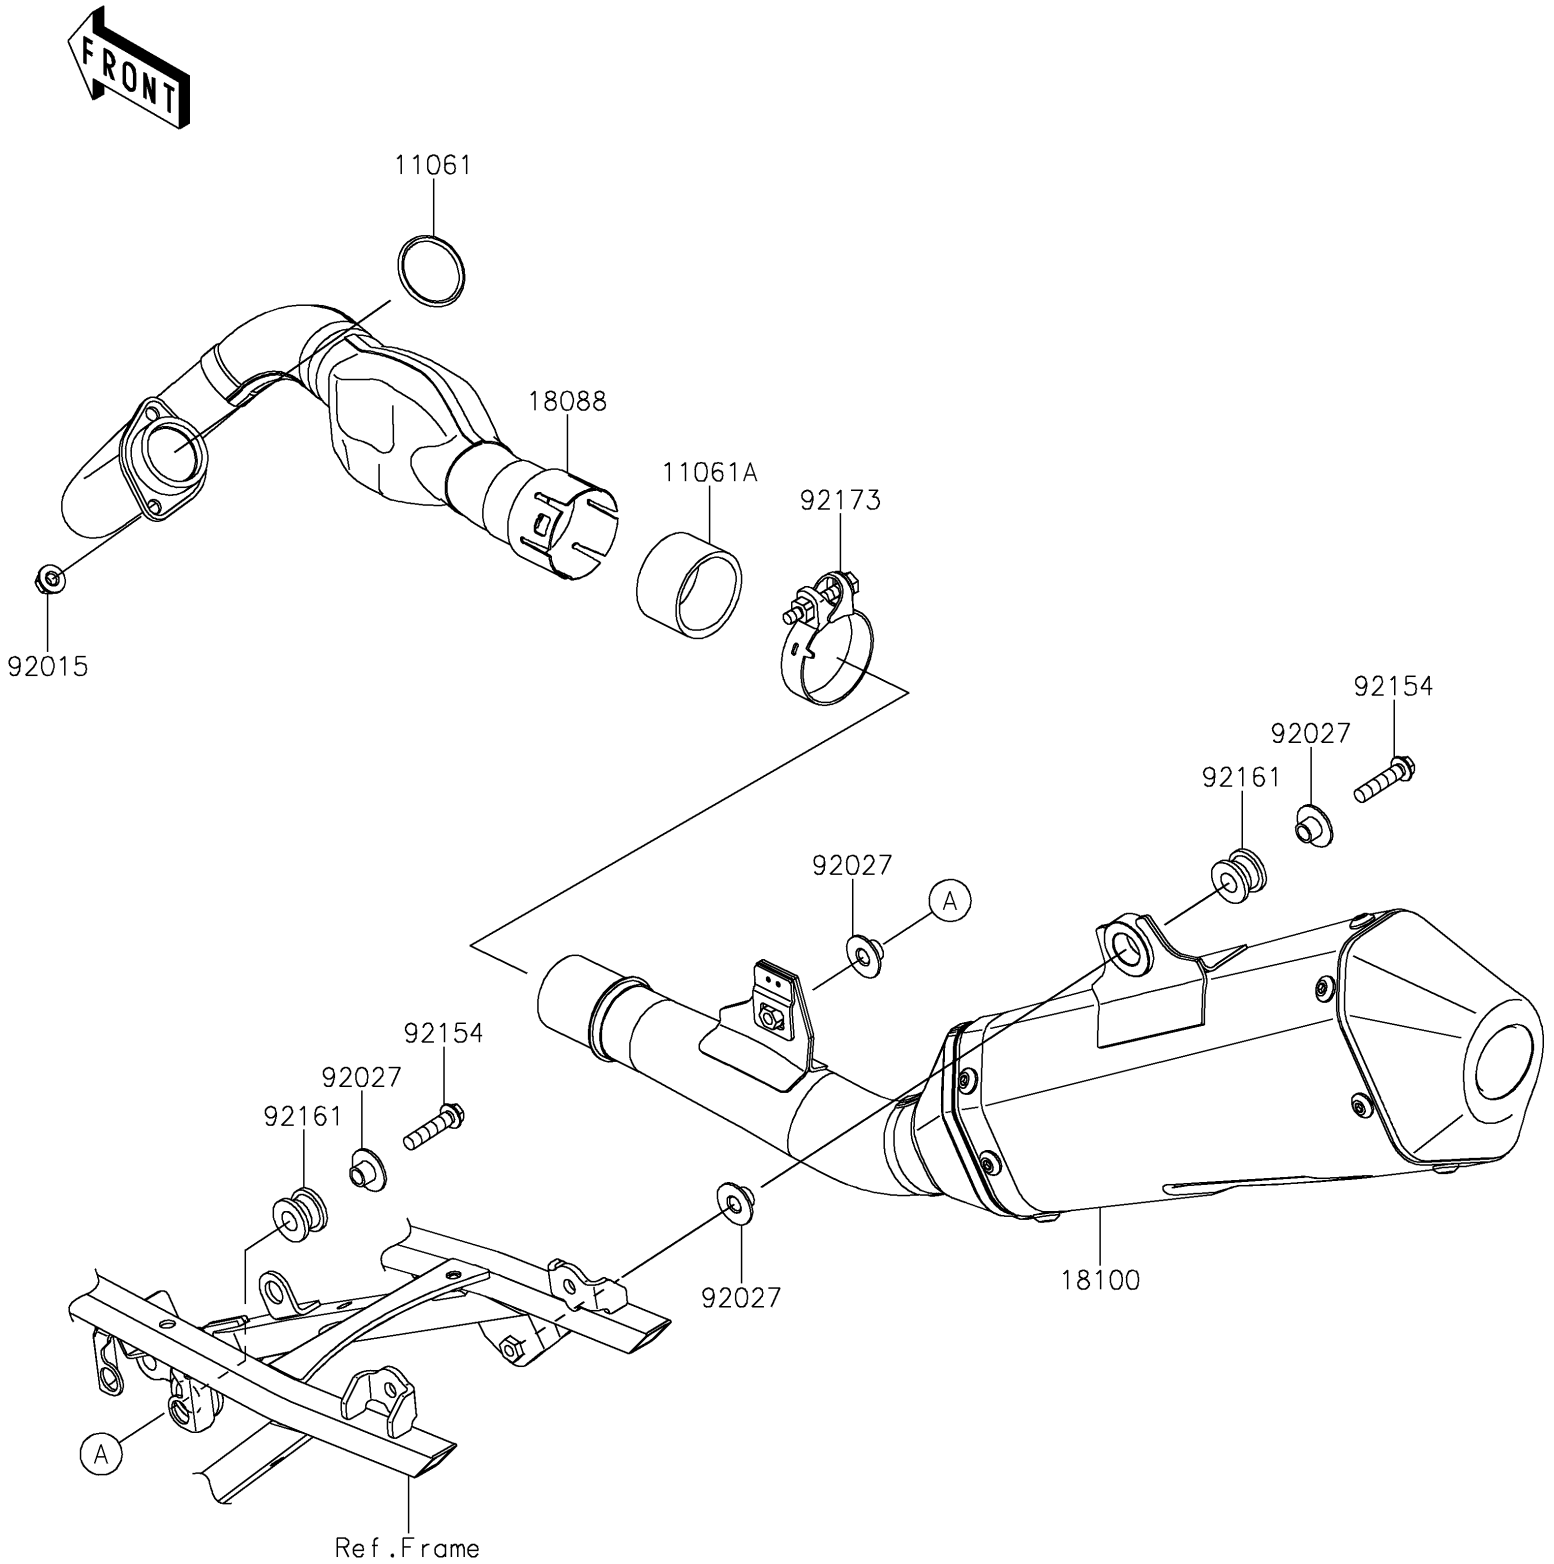

2025 KX™ 250

PARTS DIAGRAM

Muffler(s)

E1140

2025 KX™ 250

PARTS LIST

Muffler(s)

Kawasaki

Let the Good Times Roll®

ITEM NAME

PART NUMBER

QUANTITY
