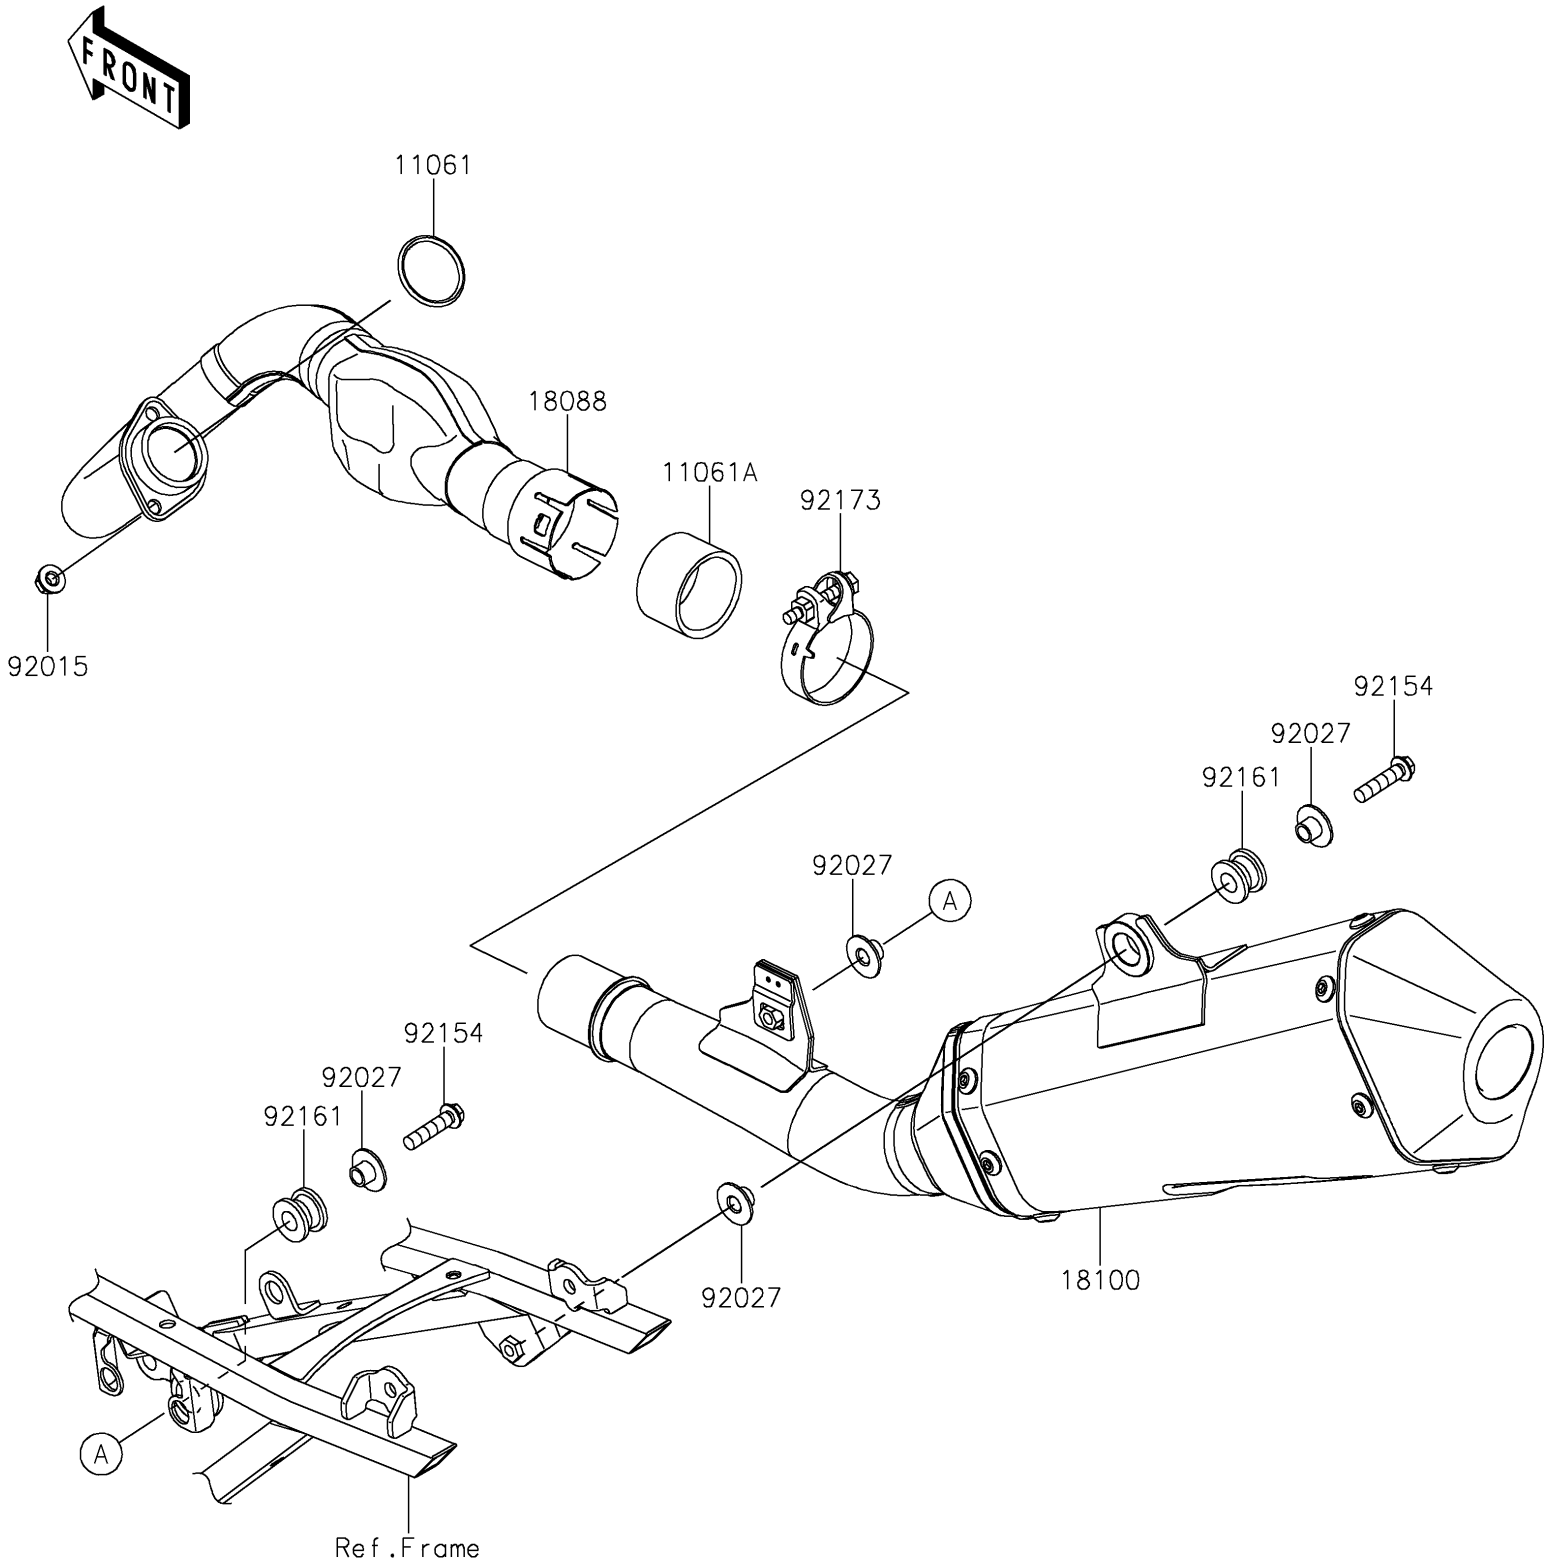

2026 KX™ 250

PARTS DIAGRAM

Muffler(s)

E1140

2026 KX™ 250

PARTS LIST

Muffler(s)

ITEM NAME	PART NUMBER	QUANTITY
GASKET,EX PIPE (Ref # 11061)	11061-0027	1
GASKET,CONNECTING (Ref # 11061A)	11061-0434	1
PIPE-EXHAUST (Ref # 18088)	18088-1826	1
BODY-ASSY-MUFFLER (Ref # 18100)	18100-0637	1
NUT,8MM (Ref # 92015)	92015-1402	2
COLLAR,FLANGED,8.8X10.6 (Ref # 92027)	92027-1653	4
BOLT,FLANGED,8X35 (Ref # 92154)	92154-2985	2
DAMPER (Ref # 92161)	92161-2661	2
CLAMP (Ref # 92173)	92173-2327	1