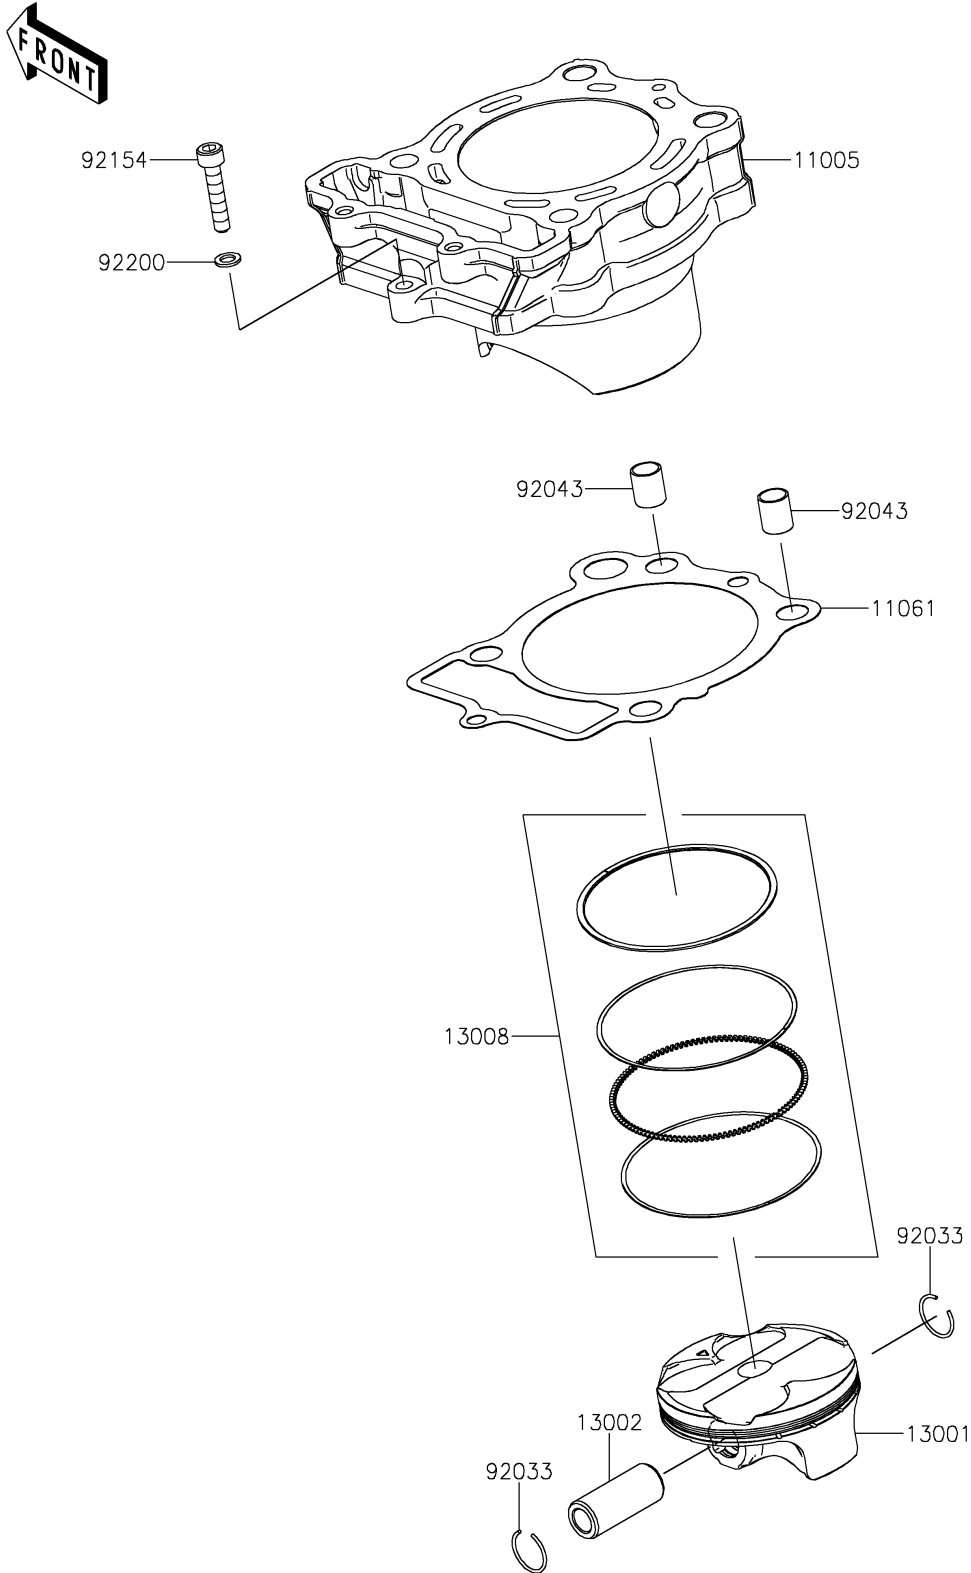

2025 KX™ 250

PARTS DIAGRAM

Cylinder/Piston(s)

E1120

2025 KX™ 250

PARTS LIST

Cylinder/Piston(s)

Kawasaki

Let the Good Times Roll®

ITEM NAME

PART NUMBER

QUANTITY
