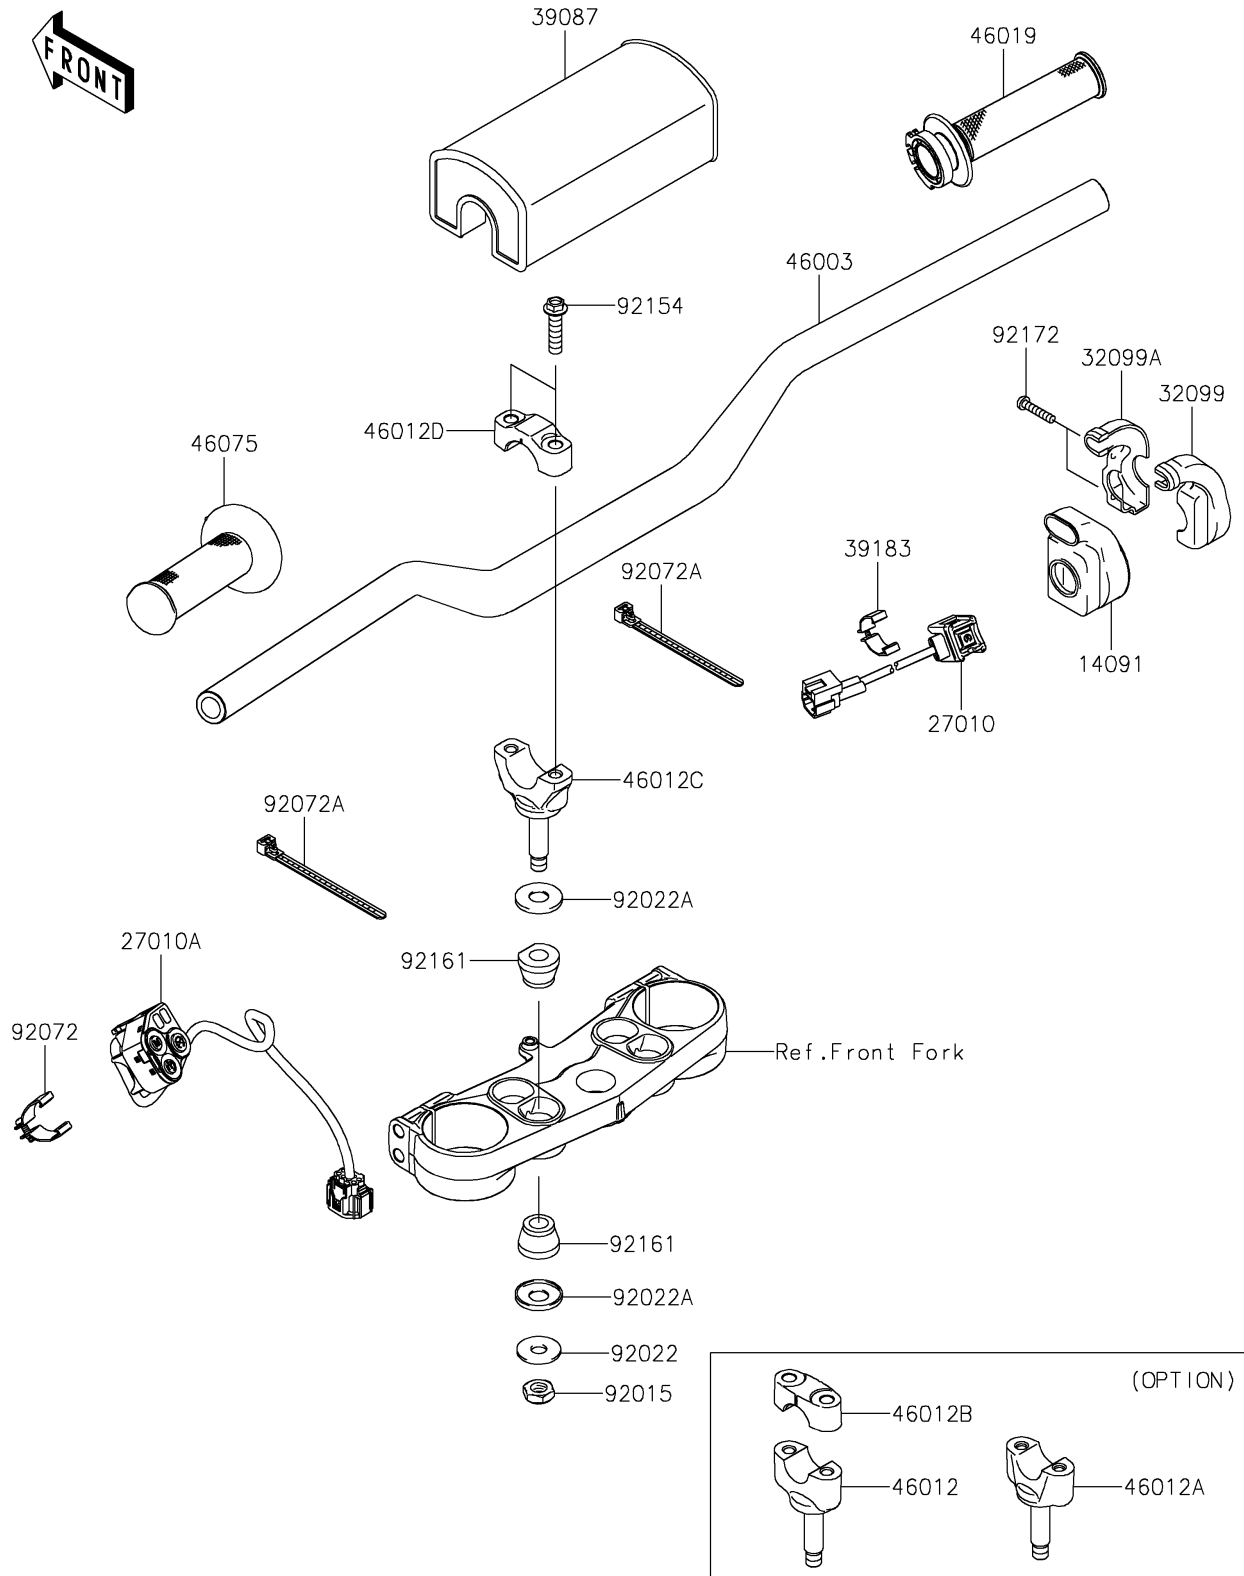

2026 KX™ 450

PARTS DIAGRAM

Handlebar

F2310

2026 KX™ 450

PARTS LIST

Handlebar

ITEM NAME

PART NUMBER

QUANTITY
