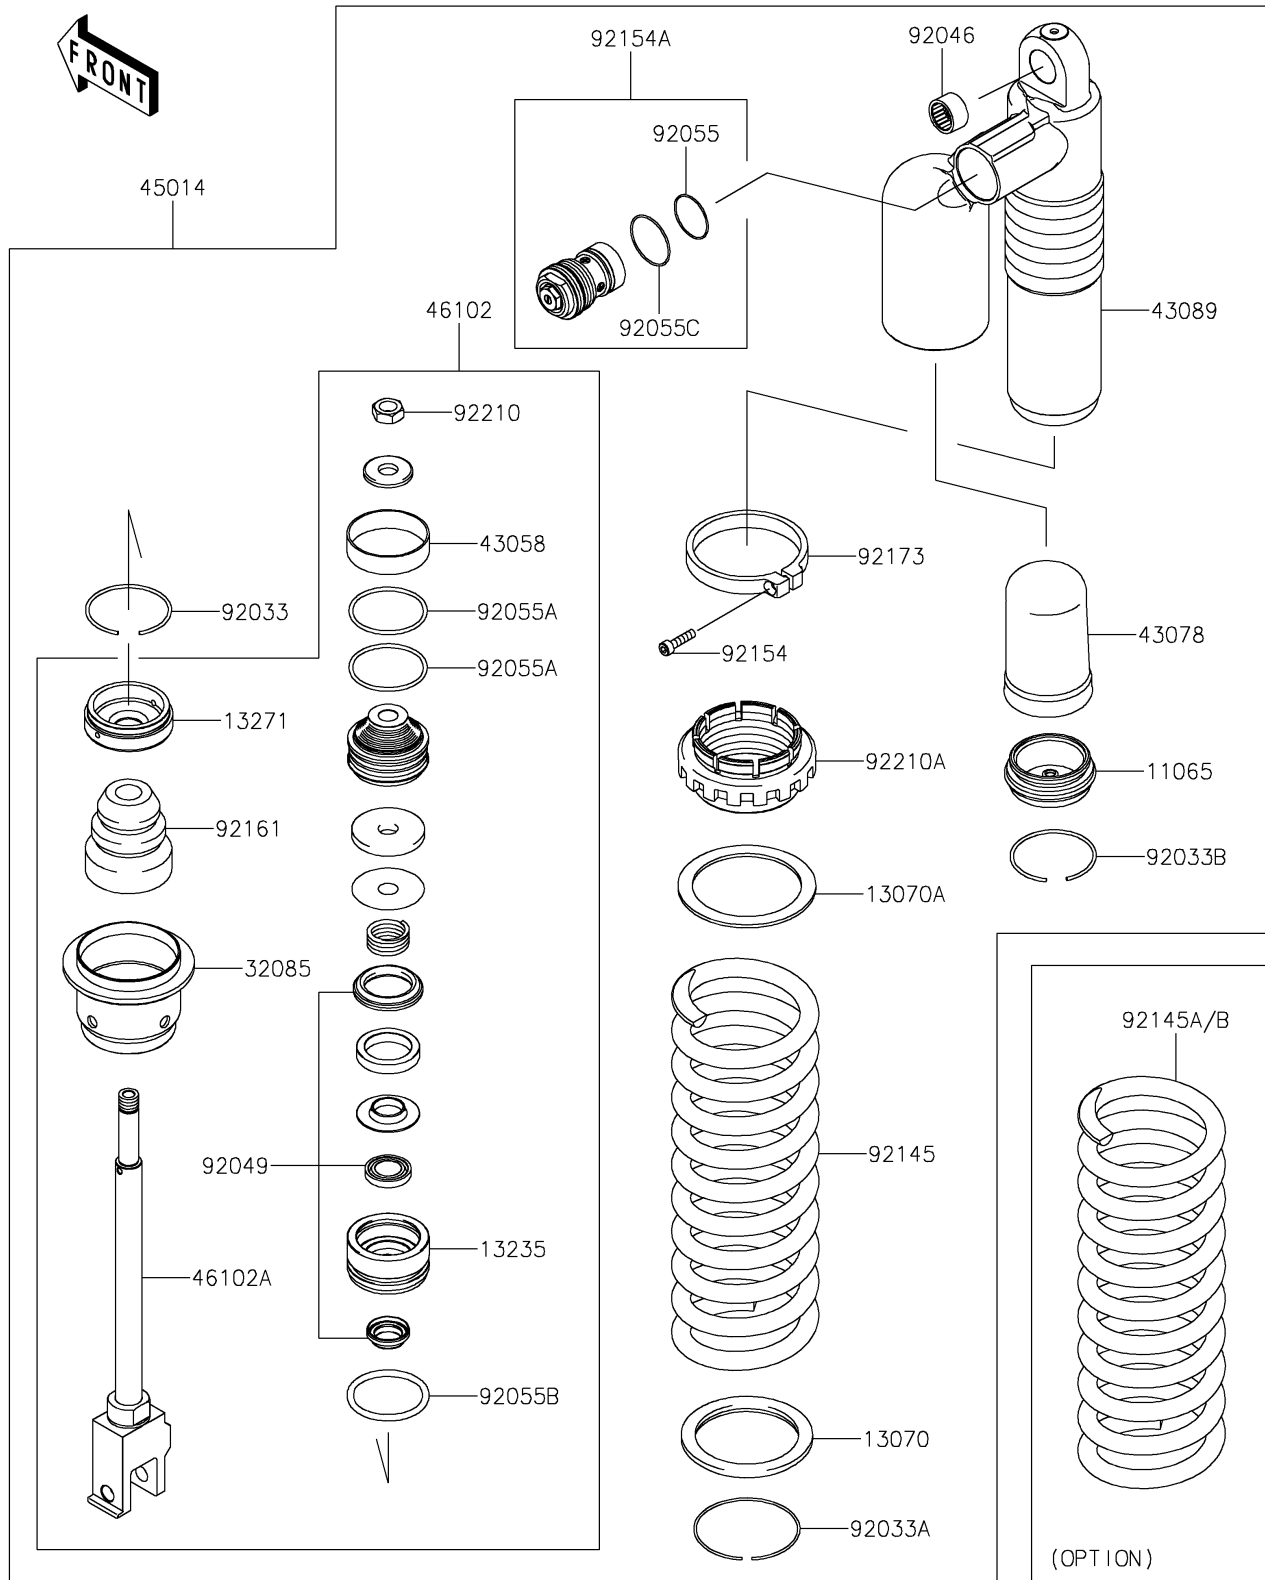

## PARTS DIAGRAM

# 2026 KX™ 450

## PARTS LIST

### Shock Absorber(s)

**ITEM NAME**

**PART NUMBER**

**QUANTITY**

---