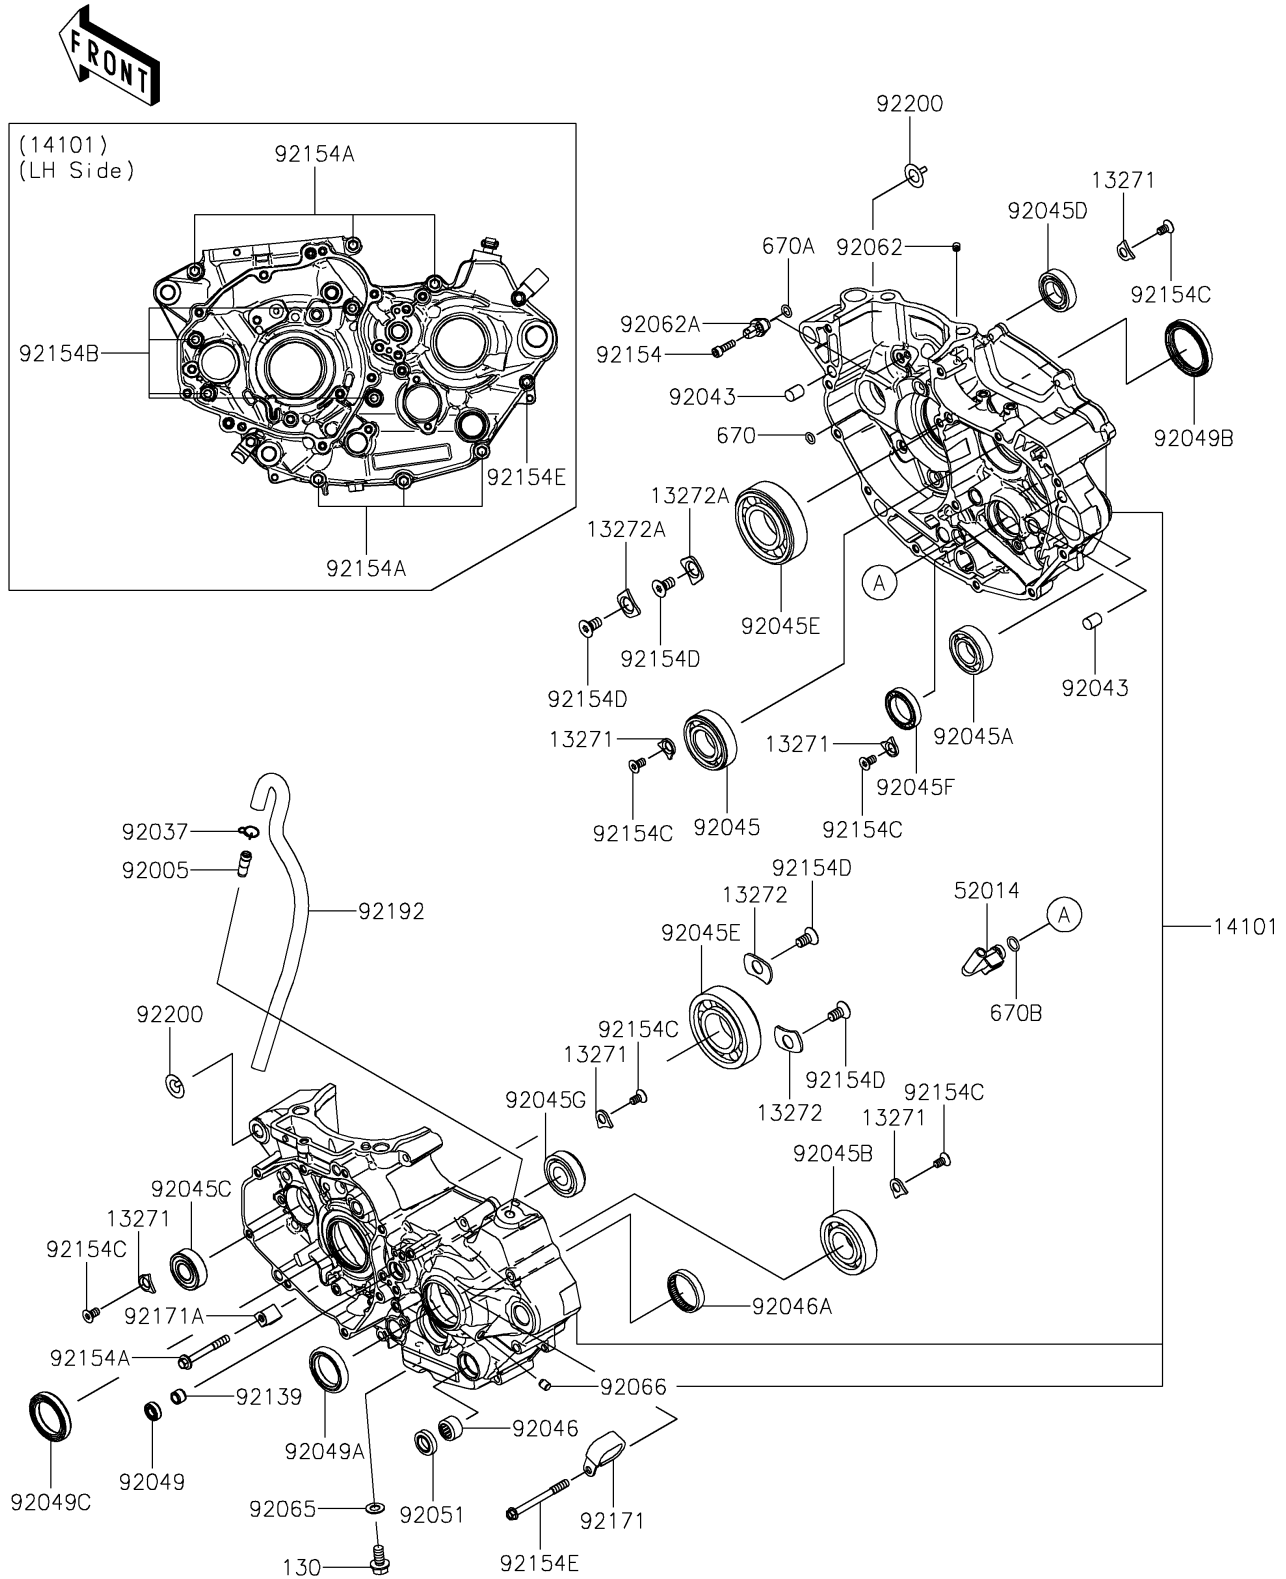

2026 KX™ 450

PARTS DIAGRAM

Crankcase

E1411

2026 KX™ 450

PARTS LIST

Crankcase

Kawasaki

Let the Good Times Roll®

ITEM NAME

PART NUMBER

QUANTITY
