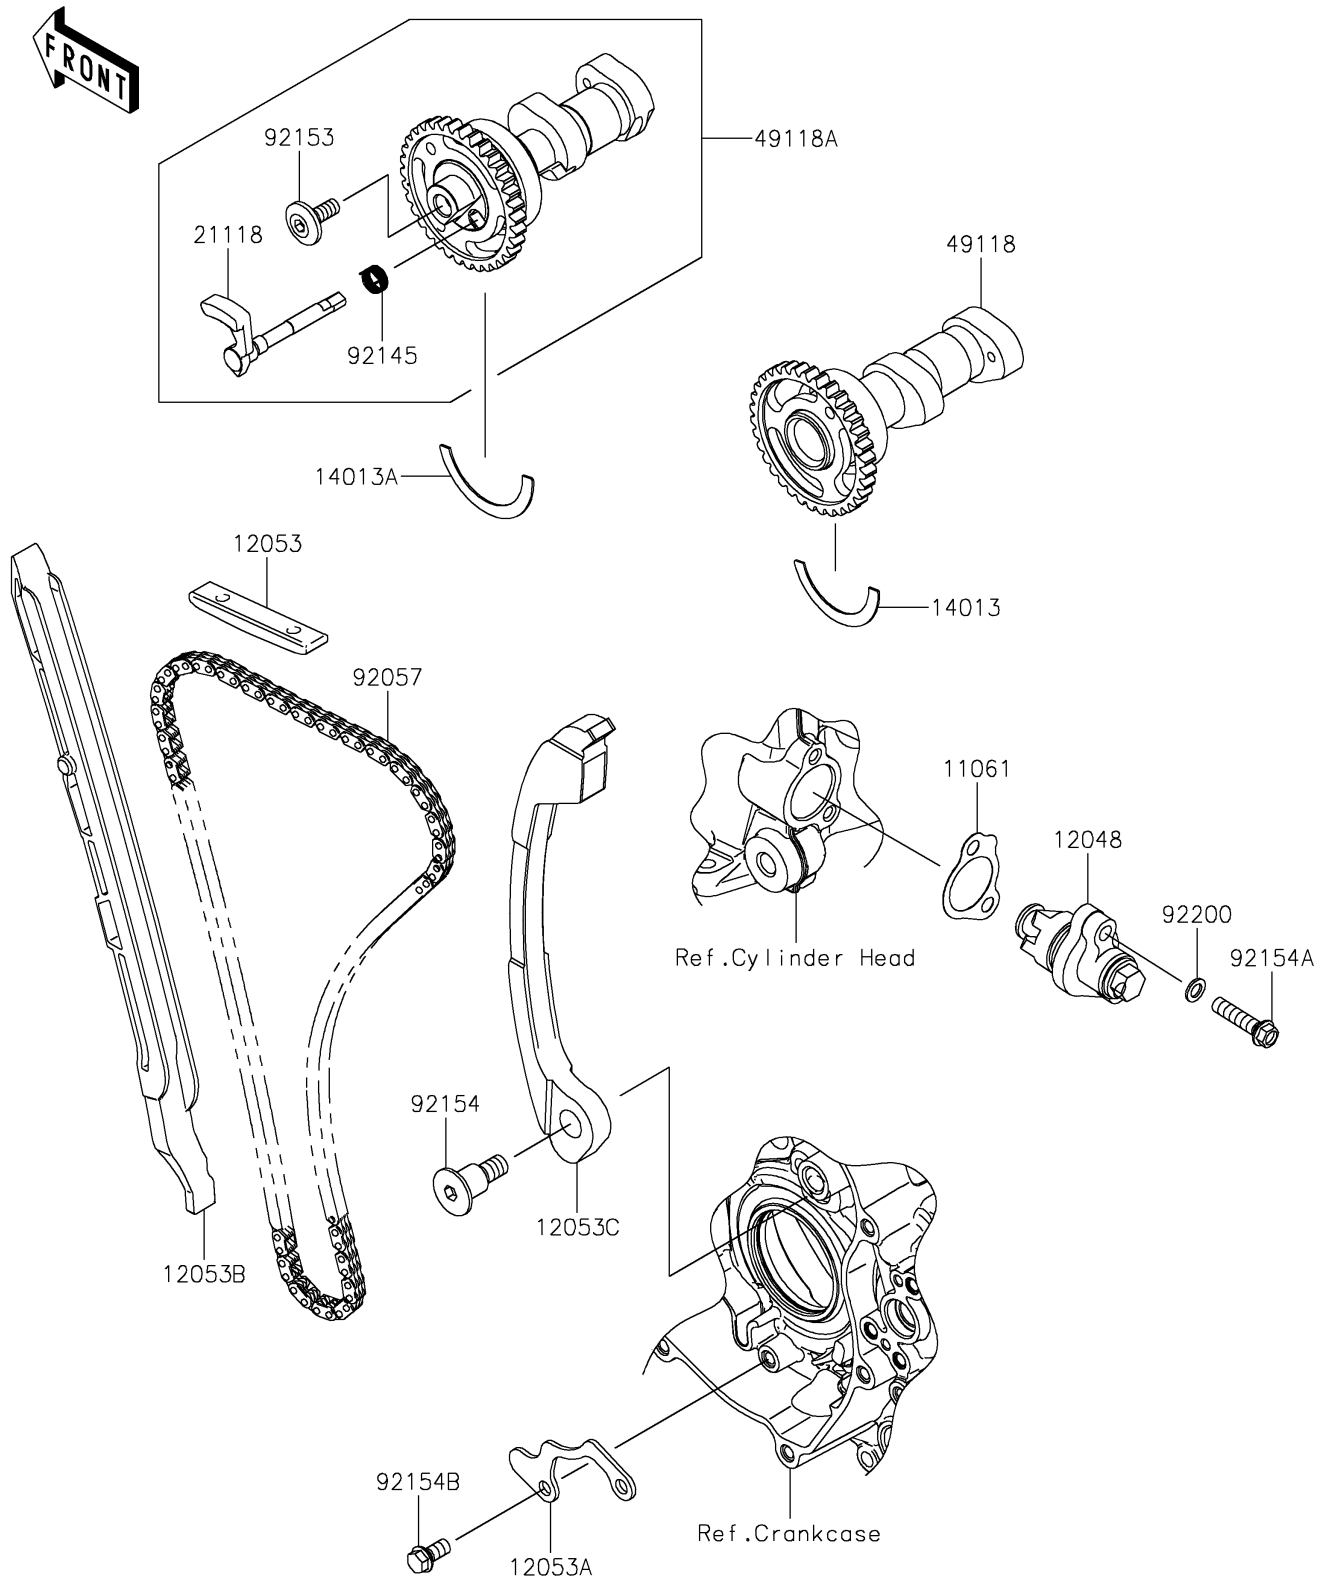

## PARTS DIAGRAM

### Camshaft(s)/Tensioner

E1230

## PARTS LIST

### Camshaft(s)/Tensioner

**Kawasaki**

Let the Good Times Roll®

**ITEM NAME**

**PART NUMBER**

**QUANTITY**

---