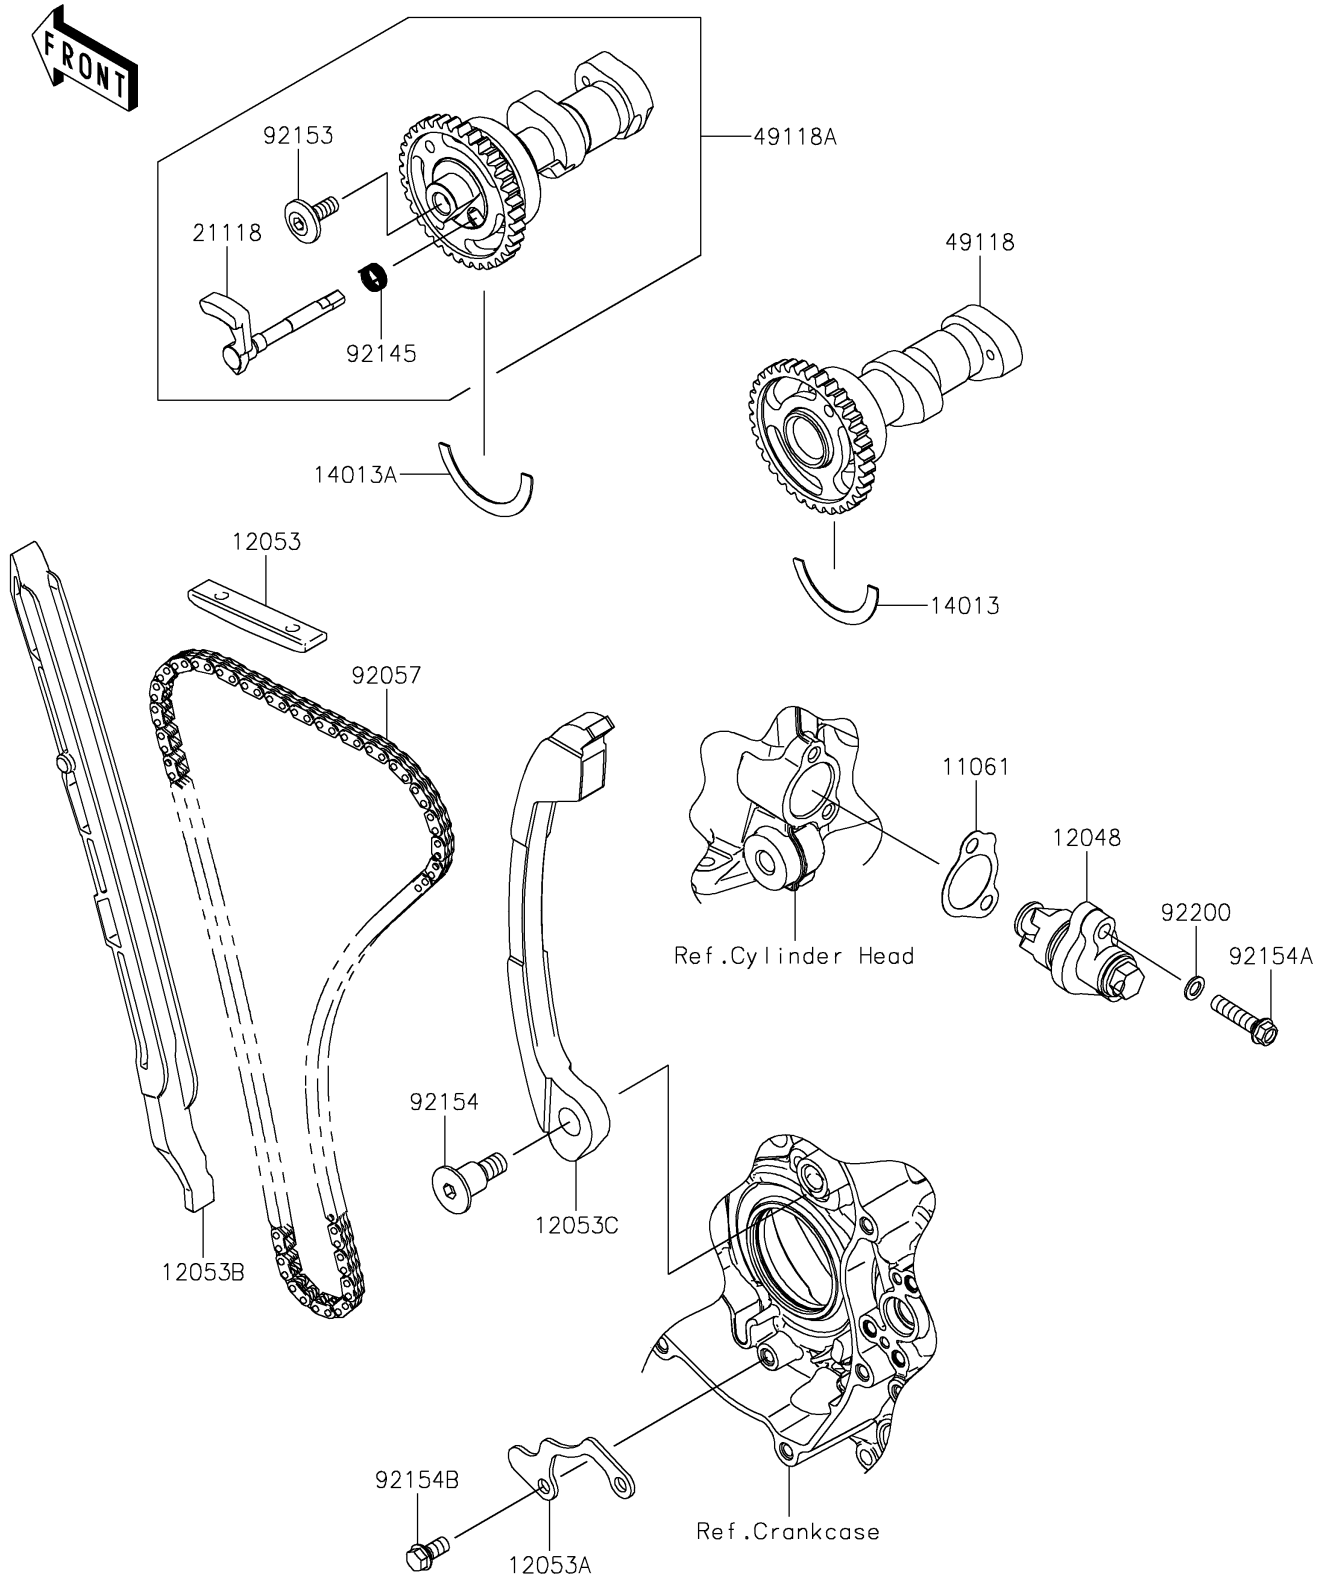

## PARTS DIAGRAM

### Camshaft(s)/Tensioner

E1230

## PARTS LIST

### Camshaft(s)/Tensioner

**Kawasaki**

Let the Good Times Roll®

**ITEM NAME**

**PART NUMBER**

**QUANTITY**

---