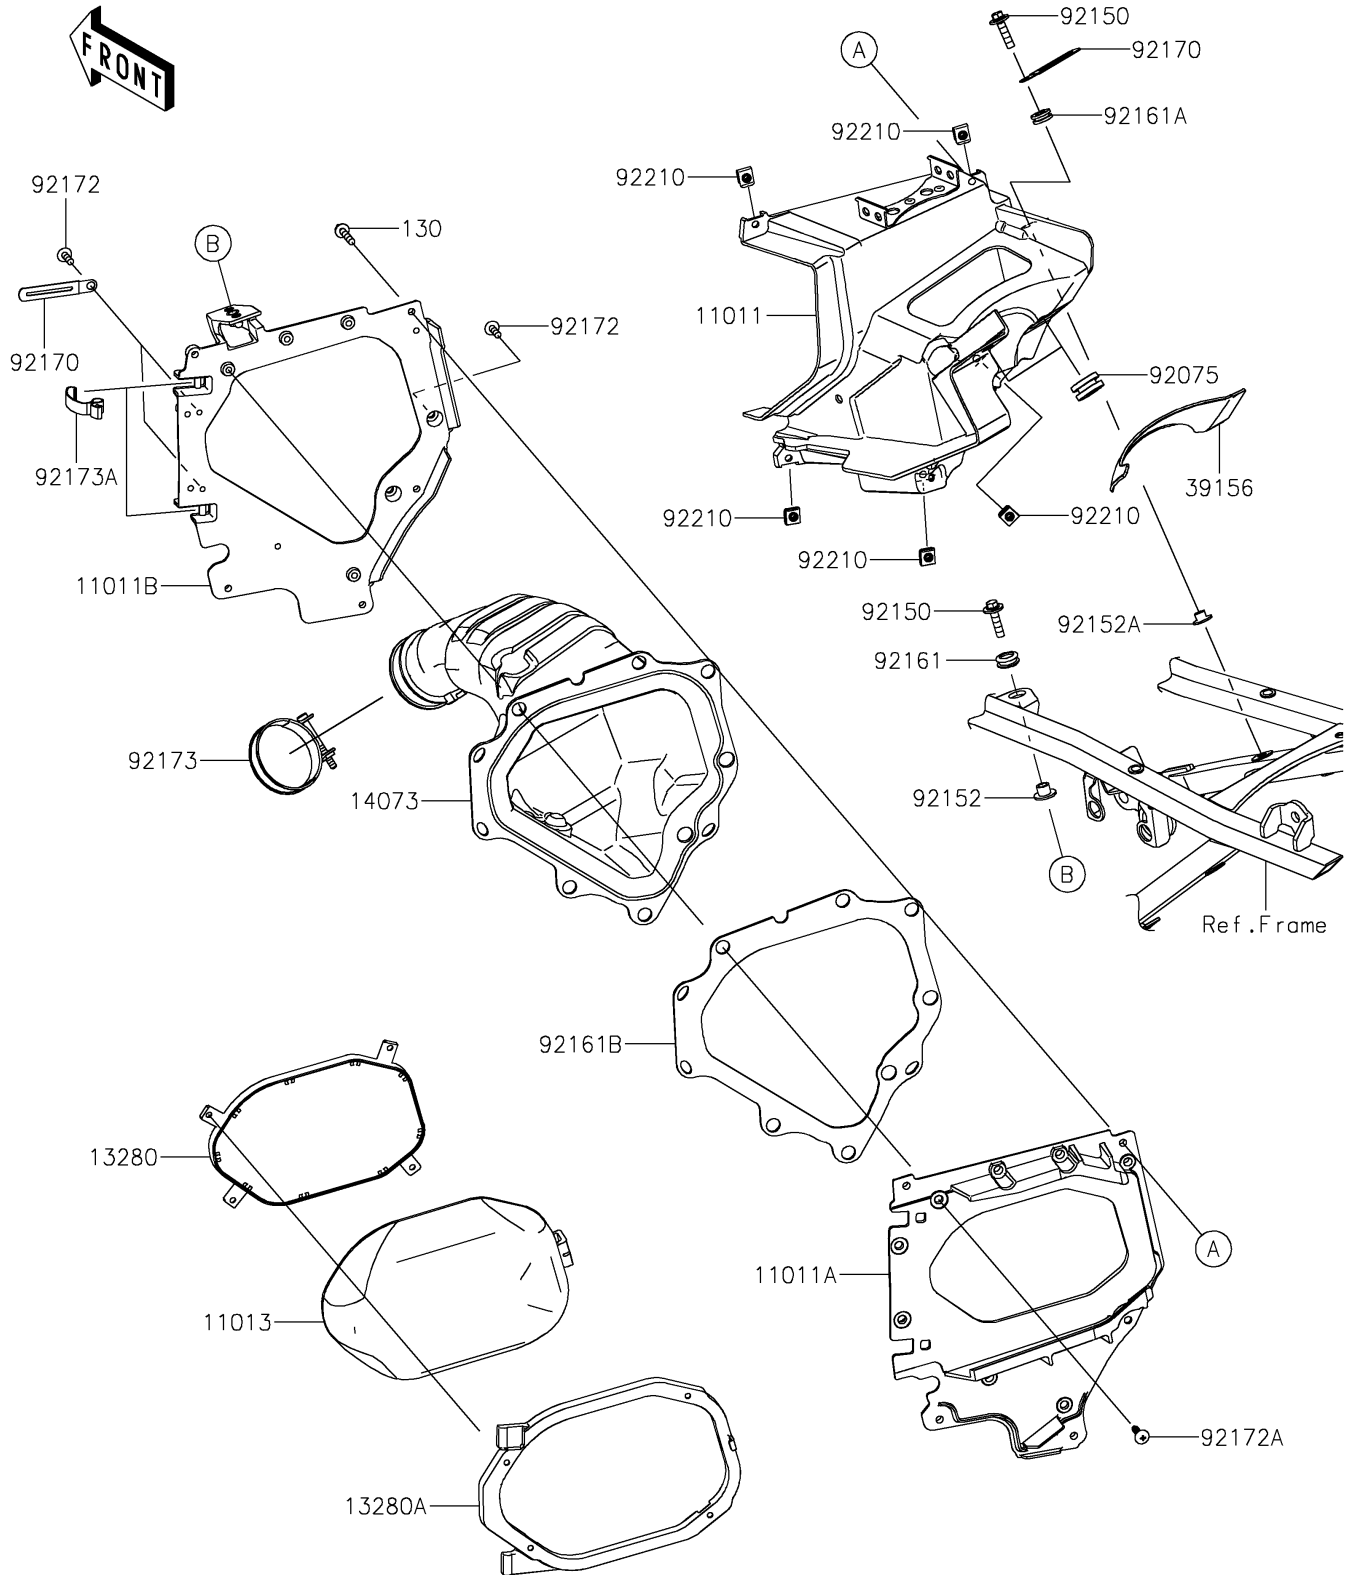

2026 KX™ 450

PARTS DIAGRAM

Air Cleaner

E1130

2026 KX™ 450

PARTS LIST

Air Cleaner

ITEM NAME

PART NUMBER

QUANTITY
