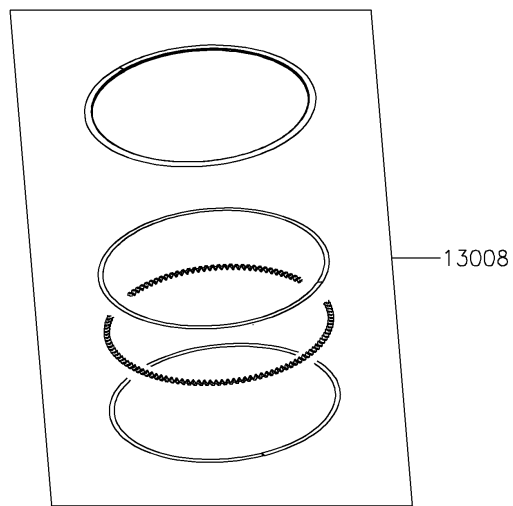

2026 KX™ 450

PARTS DIAGRAM

Cylinder/Piston(s)

E1120

2026 KX™ 450

PARTS LIST

Cylinder/Piston(s)

Kawasaki

Let the Good Times Roll®

ITEM NAME

PART NUMBER

QUANTITY
