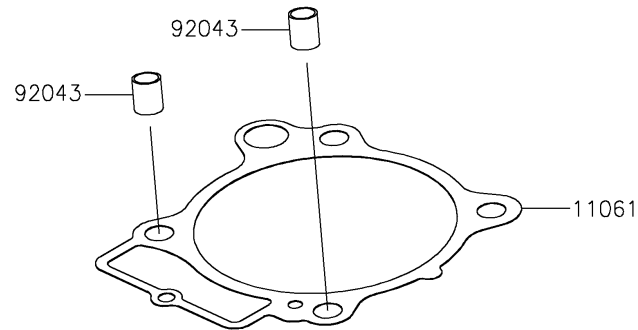

2026 KX™ 450

PARTS DIAGRAM

Cylinder/Piston(s)

E1120

2026 KX™ 450

PARTS LIST

Cylinder/Piston(s)

Kawasaki

Let the Good Times Roll®

ITEM NAME

PART NUMBER

QUANTITY
