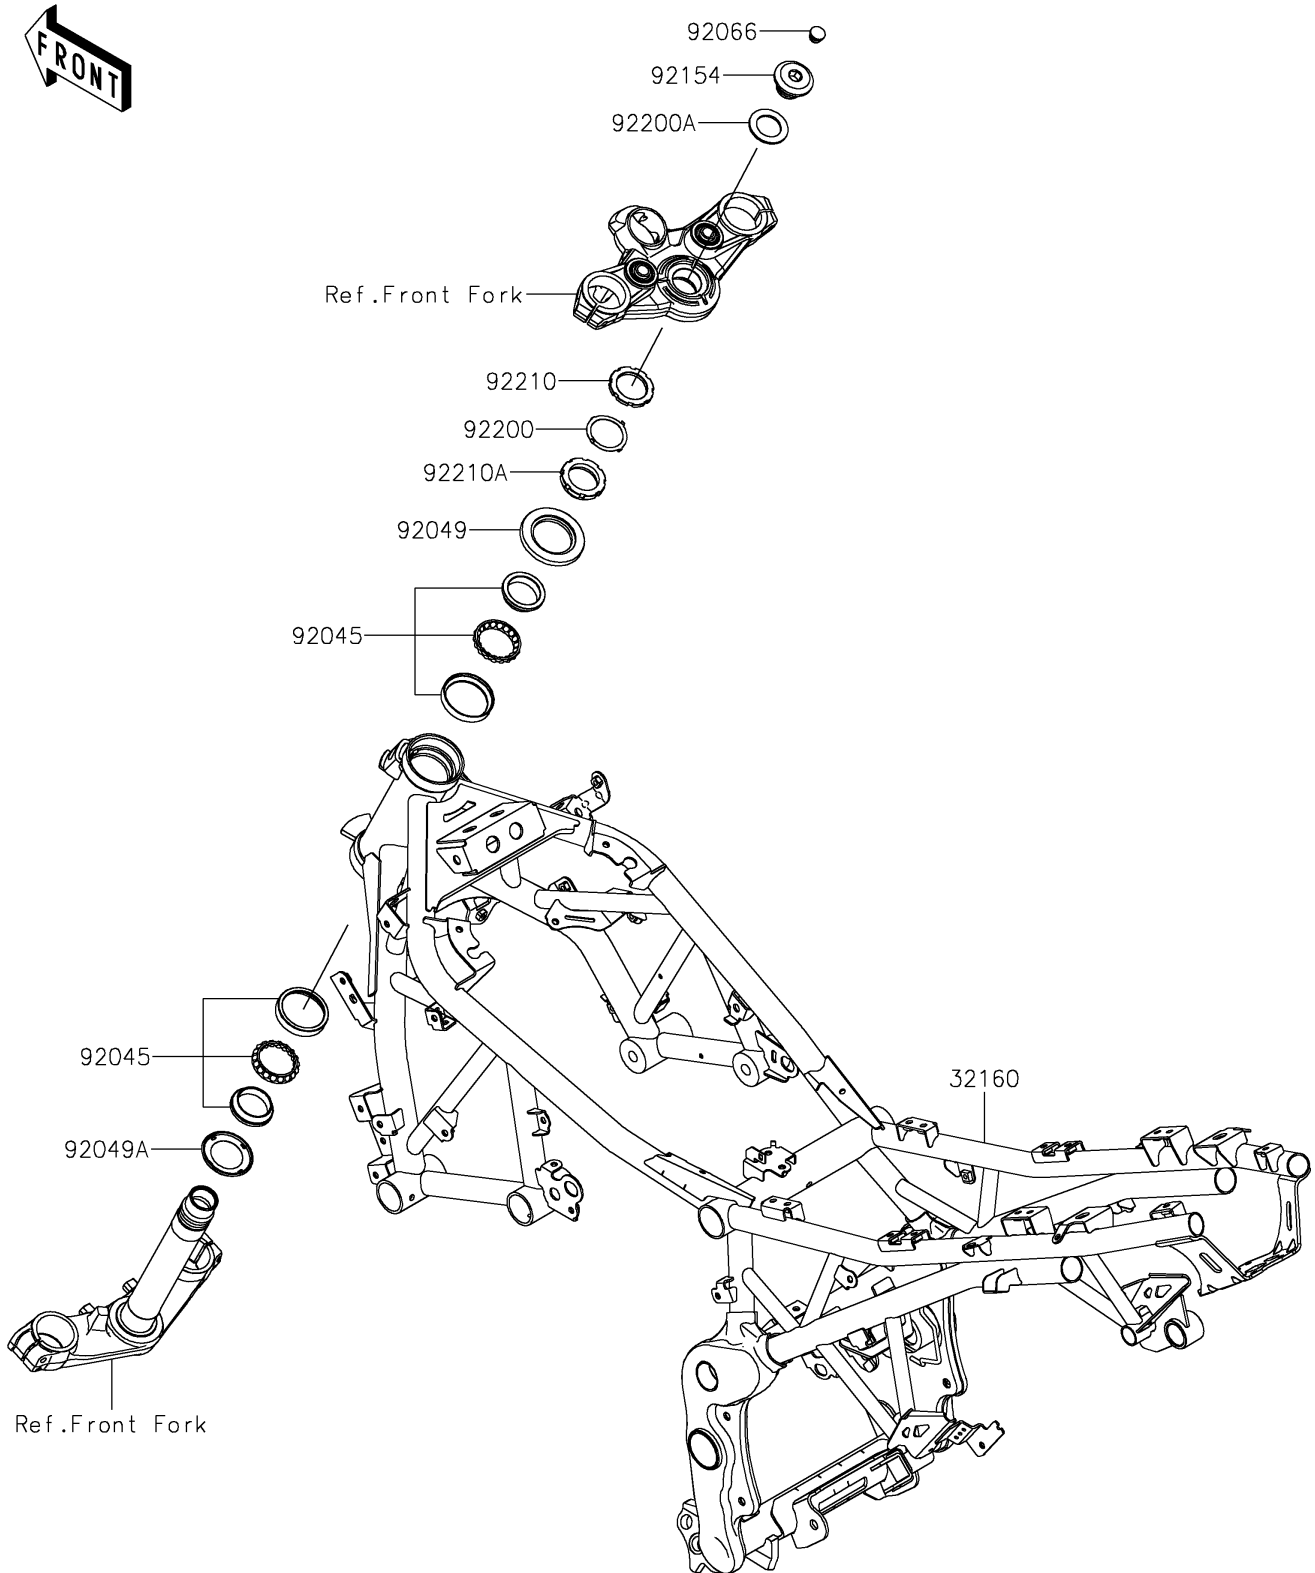

2024 Z7 HYBRID ABS

PARTS DIAGRAM

Frame

F2120

2024 Z7 HYBRID ABS

PARTS LIST

Frame

ITEM NAME	PART NUMBER	QUANTITY
-----------	-------------	----------
