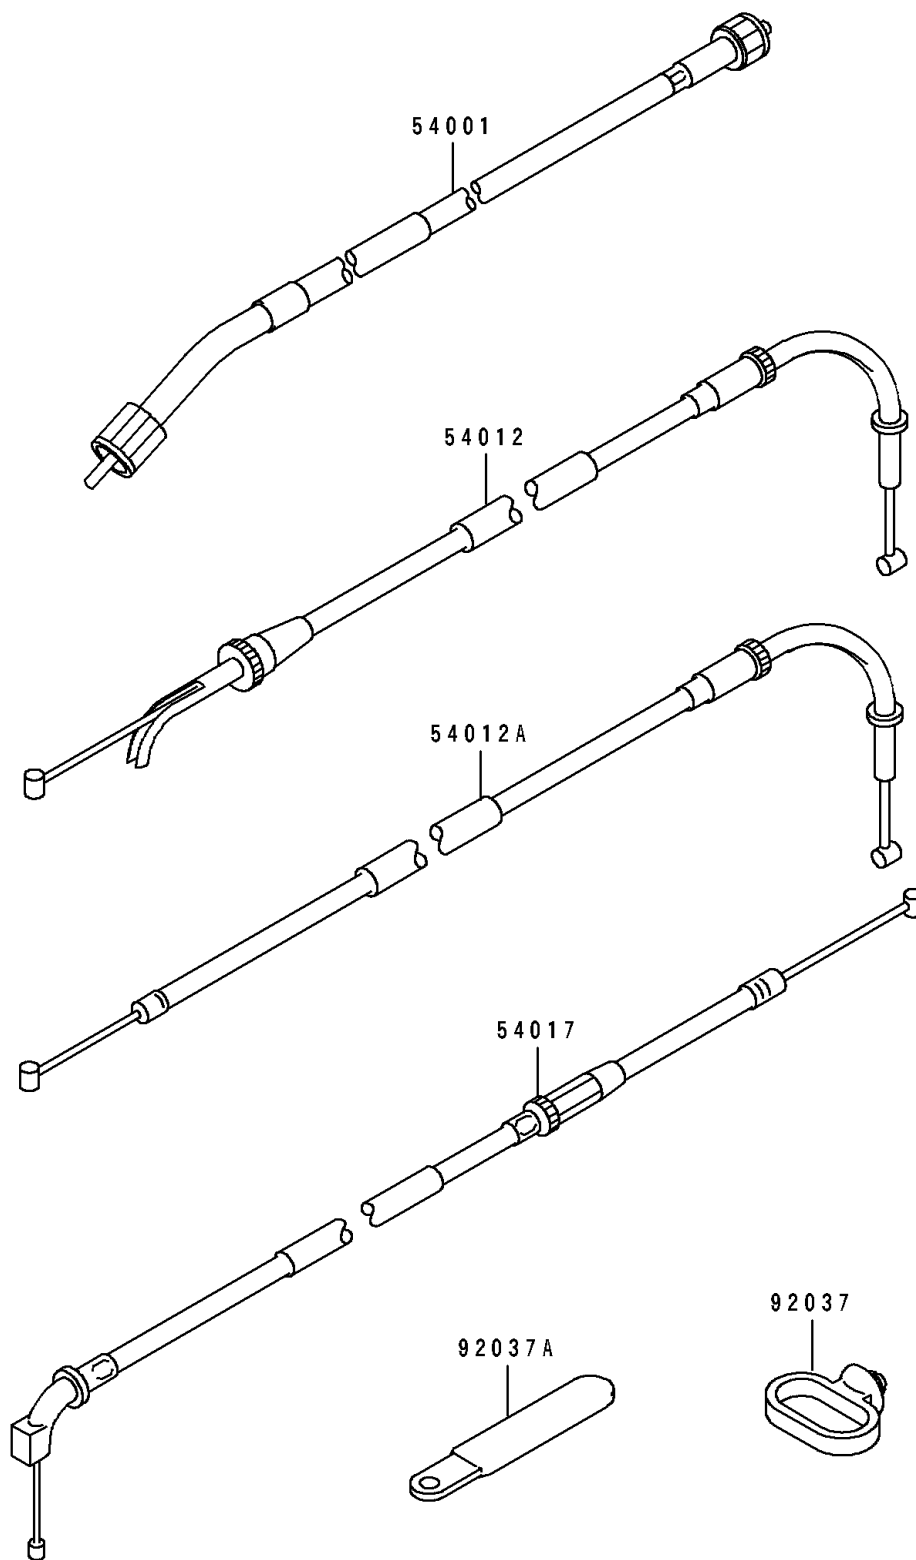

1991 Ninja[®] ZX[™]-7

PARTS DIAGRAM

Cable

F2540

1991 Ninja[®] ZX[™]-7

PARTS LIST

Cable

ITEM NAME

PART NUMBER

QUANTITY
