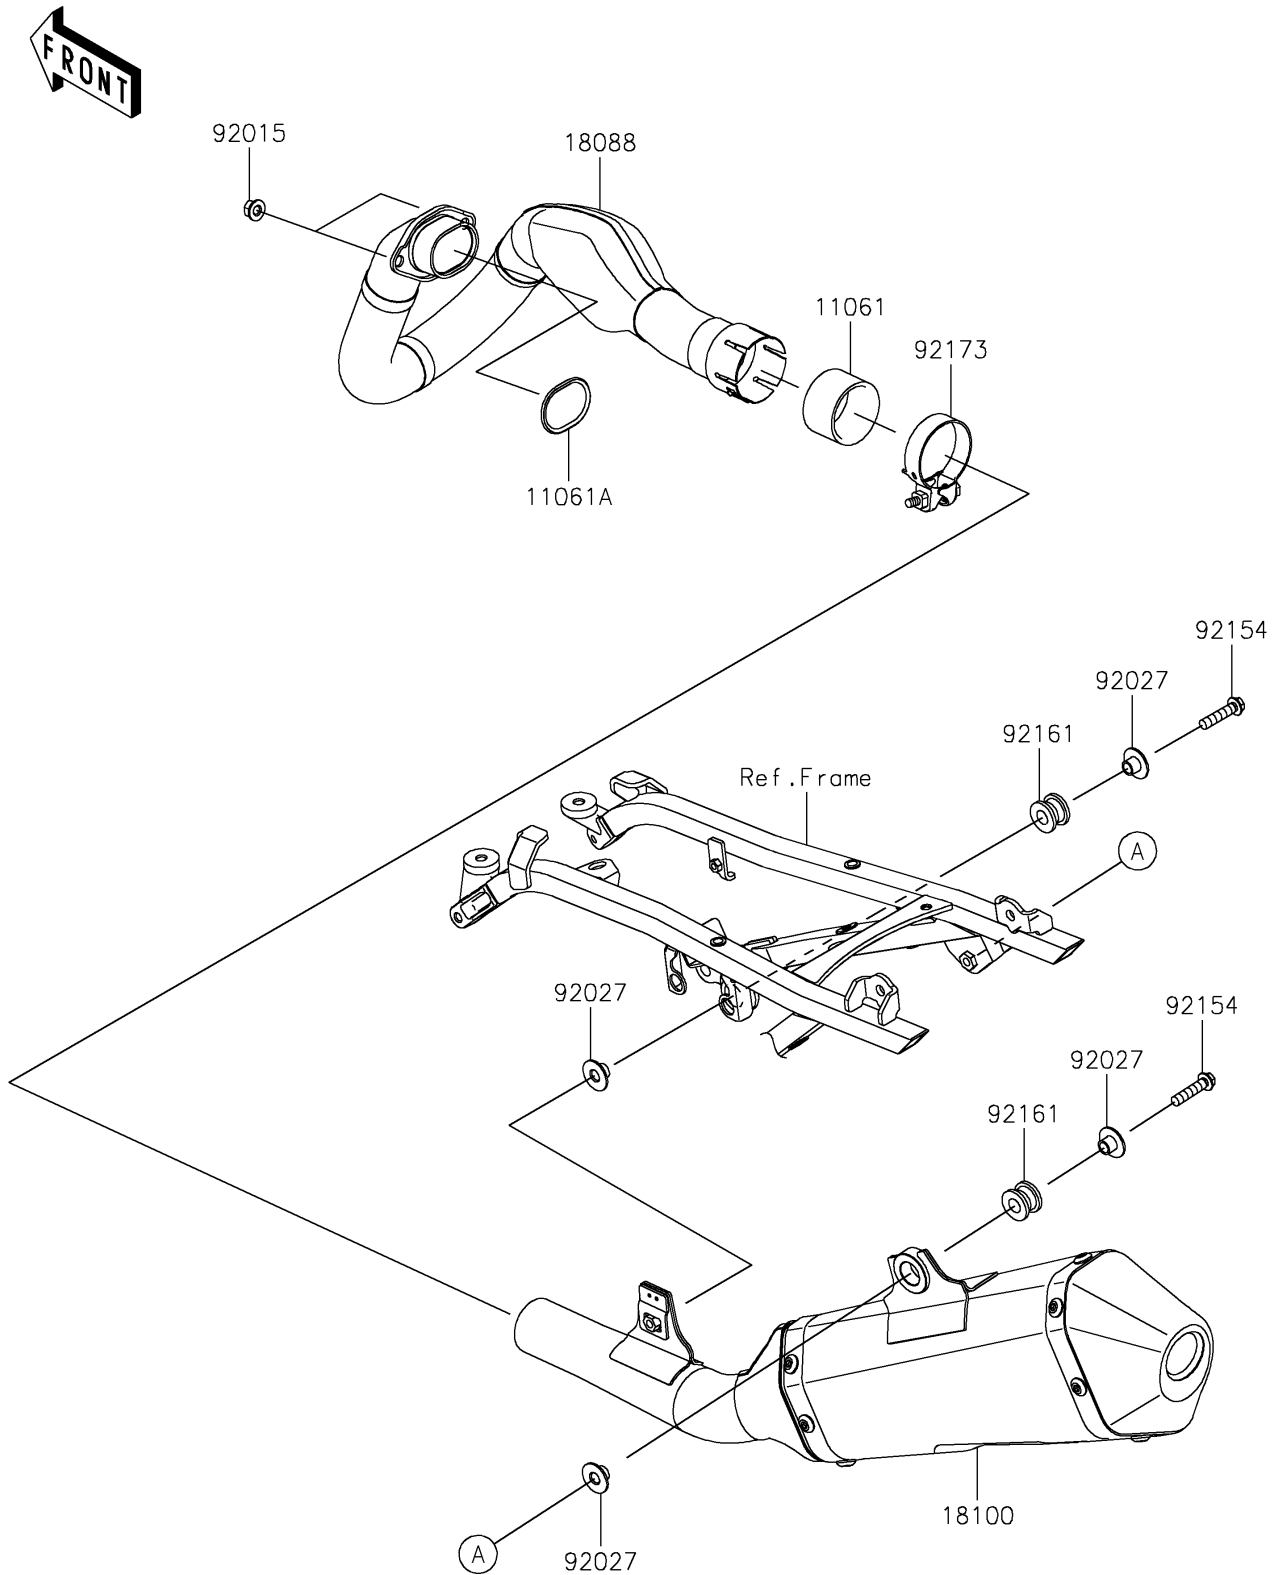

2024 KX™ 450X

PARTS DIAGRAM

Muffler(s)

E1140

2024 KX™ 450X

PARTS LIST

Muffler(s)

Kawasaki

Let the Good Times Roll®

ITEM NAME

PART NUMBER

QUANTITY
