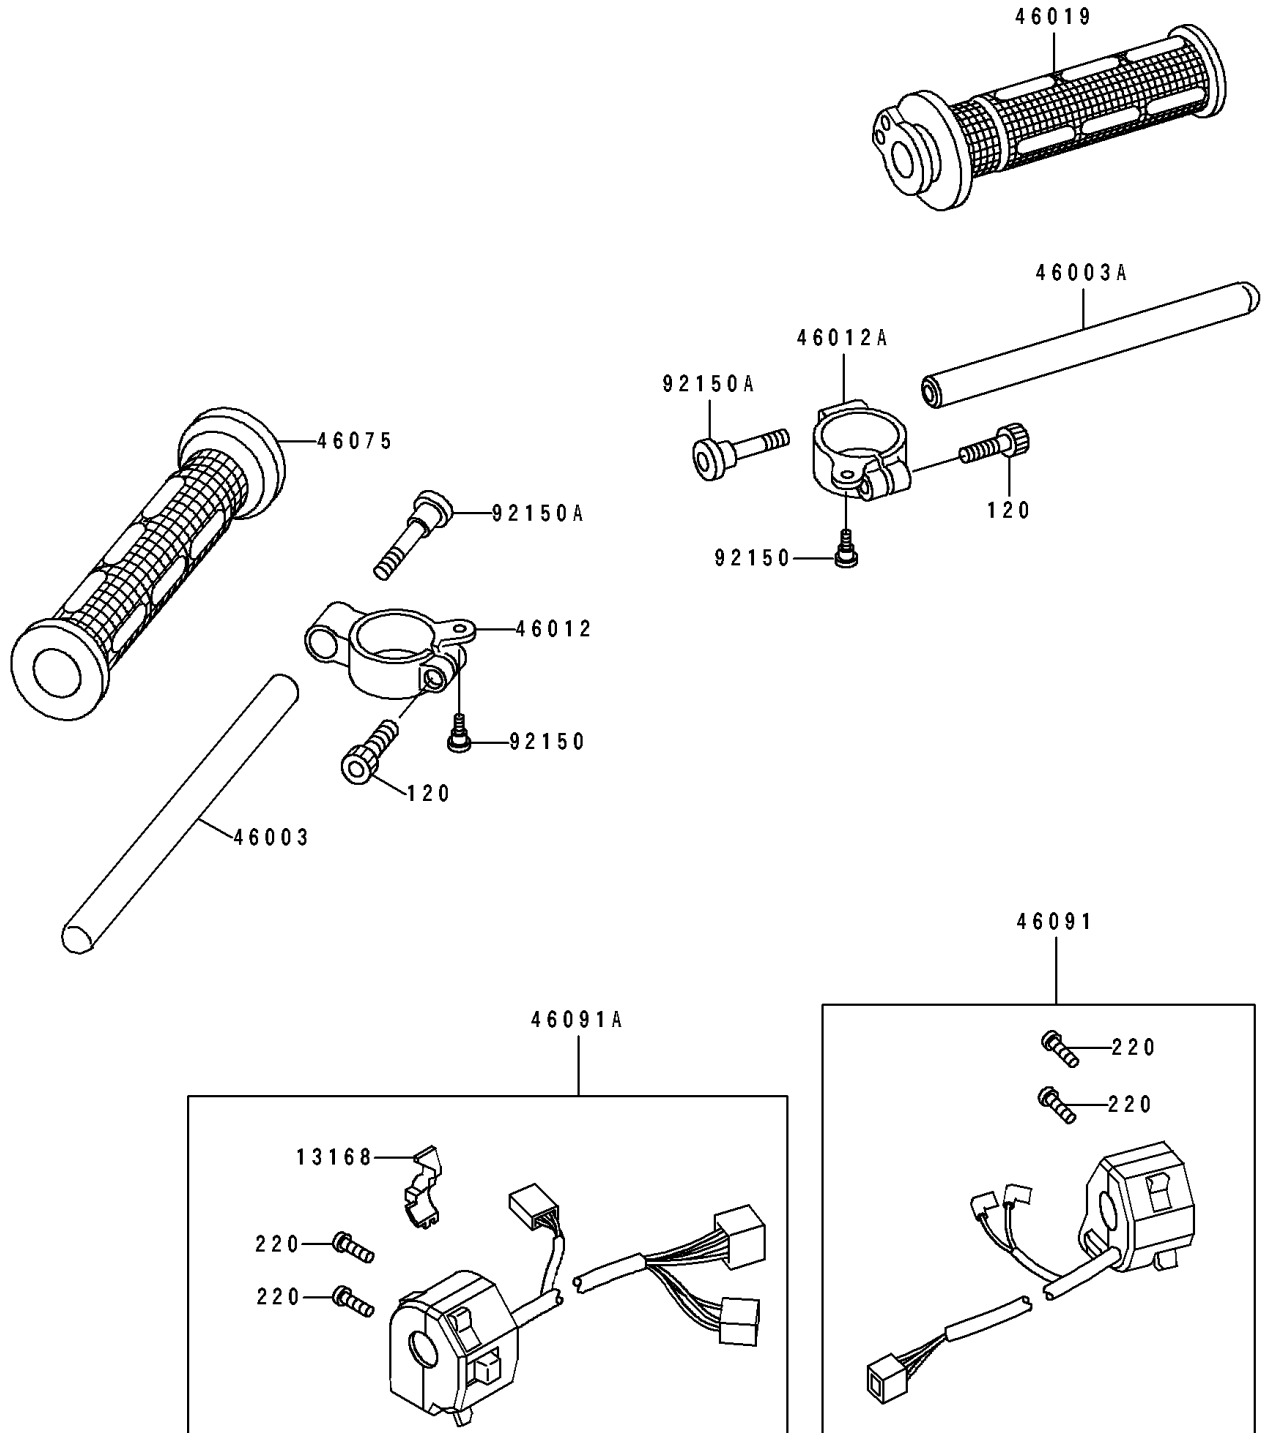

1991 Ninja® ZX™-7

PARTS DIAGRAM

Handlebar

F2310

1991 Ninja[®] ZX[™]-7

PARTS LIST

Handlebar

ITEM NAME

PART NUMBER

QUANTITY
