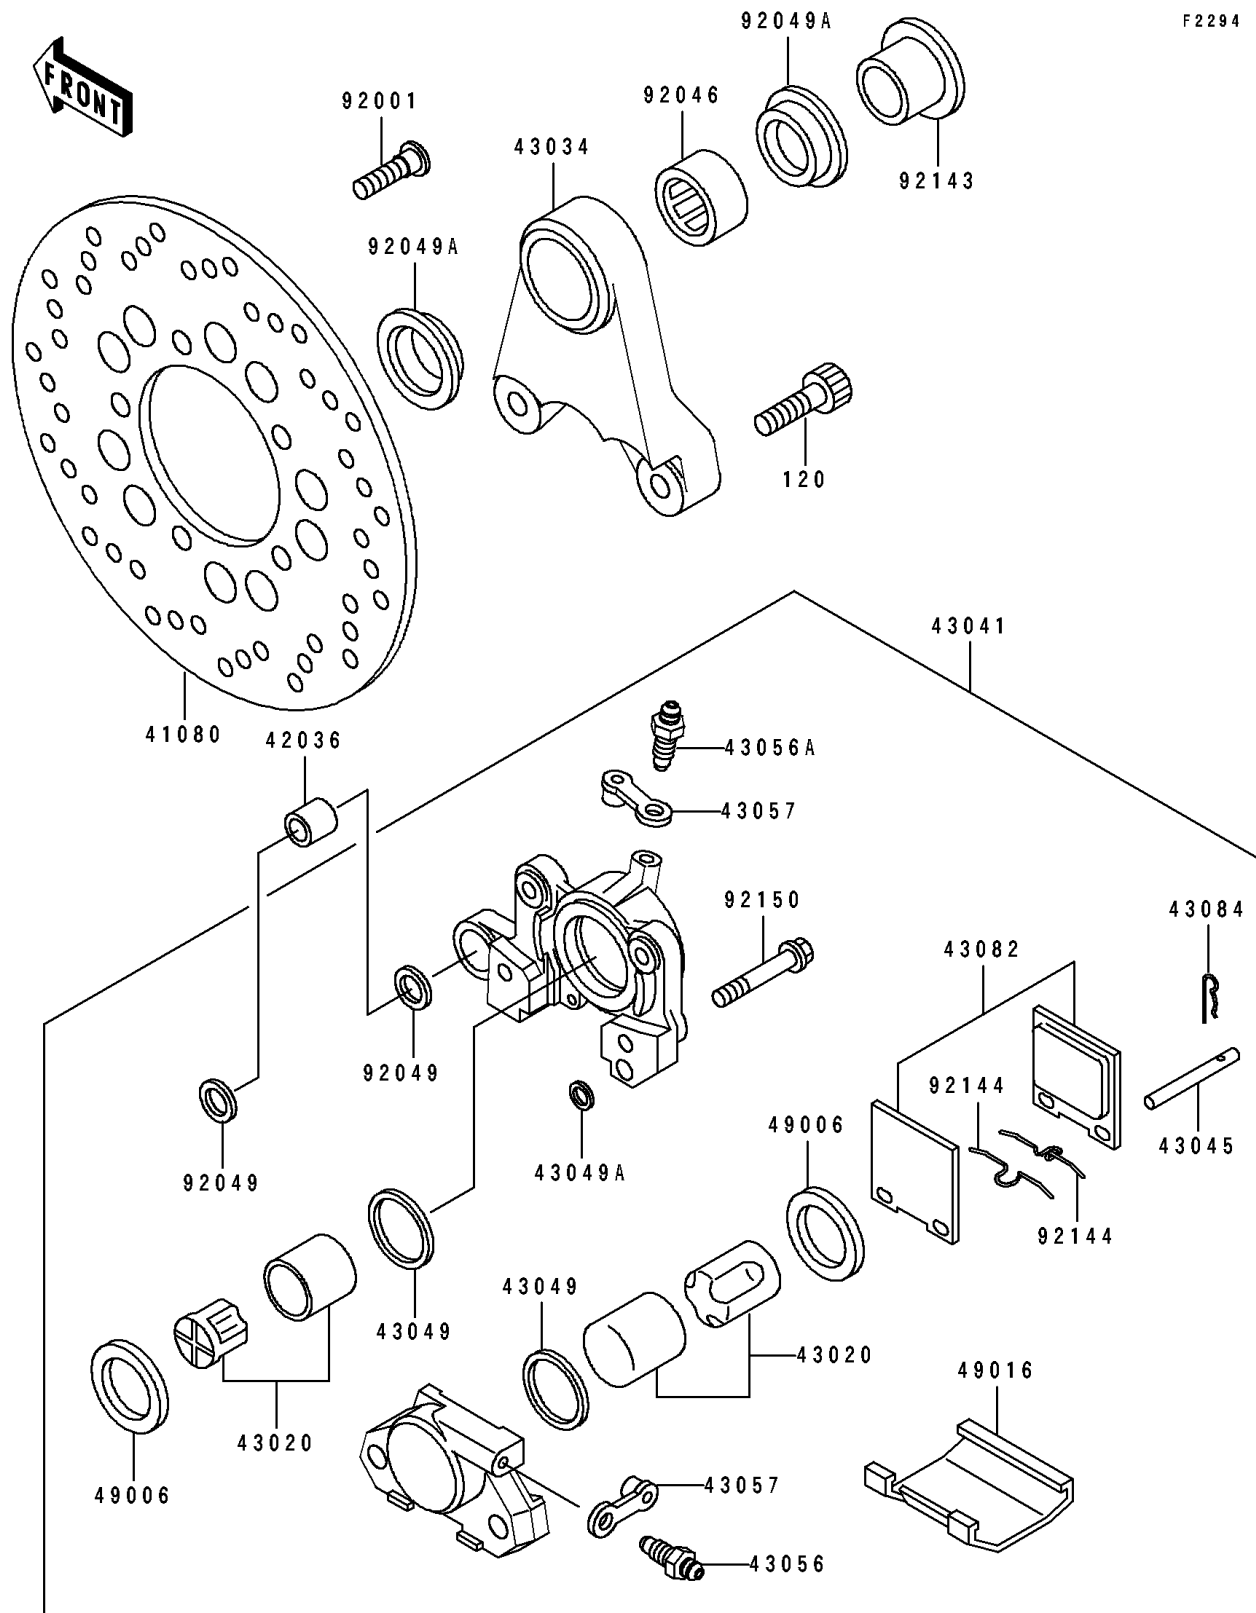

1992 Ninja® ZX™-7

PARTS DIAGRAM

Rear Caliper

1992 Ninja® ZX™-7

PARTS LIST

Rear Caliper

ITEM NAME	PART NUMBER	QUANTITY
DISC,RR,C.GRAY (Ref # 41080)	41080-1242-FB	1
SLEEVE,8.1X14X17.6 (Ref # 42036)	42036-1260	1
PISTON-COMP-BRAKE (Ref # 43020)	43020-1087	2
HOLDER-BRAKE,REAR CALIPER (Ref # 43034)	43034-1115	1
CALIPER-ASSY,RR,M.F.GRAY (Ref # 43041)	43041-1291-FE	1
SHAFT-CALIPER (Ref # 43045)	43045-007	2
PACKING,PISTON SEAL (Ref # 43049)	43049-001	2
PACKING,SEAL,6.5X11.5X2.2 (Ref # 43049A)	43049-1004	1
BREATHER (Ref # 43056)	43056-003	1
BREATHER-BRAKE (Ref # 43056A)	43056-1054	1
CAP-BREATHER (Ref # 43057)	43057-003	2
PAD-ASSY-BRAKE (Ref # 43082)	43082-1098	1
CLAMP,PAD (Ref # 43084)	43084-003	2
BOOT,PISTON (Ref # 49006)	49006-1254	2
COVER-SEAL (Ref # 49016)	49016-1145	1
BOLT,DISC PLATE,8X30 (Ref # 92001)	92001-1951	5
BEARING-NEEDLE,BM3516 (Ref # 92046)	92046-1206	1
SEAL-OIL (Ref # 92049)	92049-1339	2
SEAL-OIL,MHA 35 42 5.7F (Ref # 92049A)	92049-1380	2
COLLAR,L=32 (Ref # 92143)	92143-1483	1
SPRING,PAD (Ref # 92144)	92144-1401	2
BOLT,FLANGED,10X45 (Ref # 92150)	92150-1273	2
BOLT-SOCKET,8X25,BLACK (Ref # 120)	120S0825	2