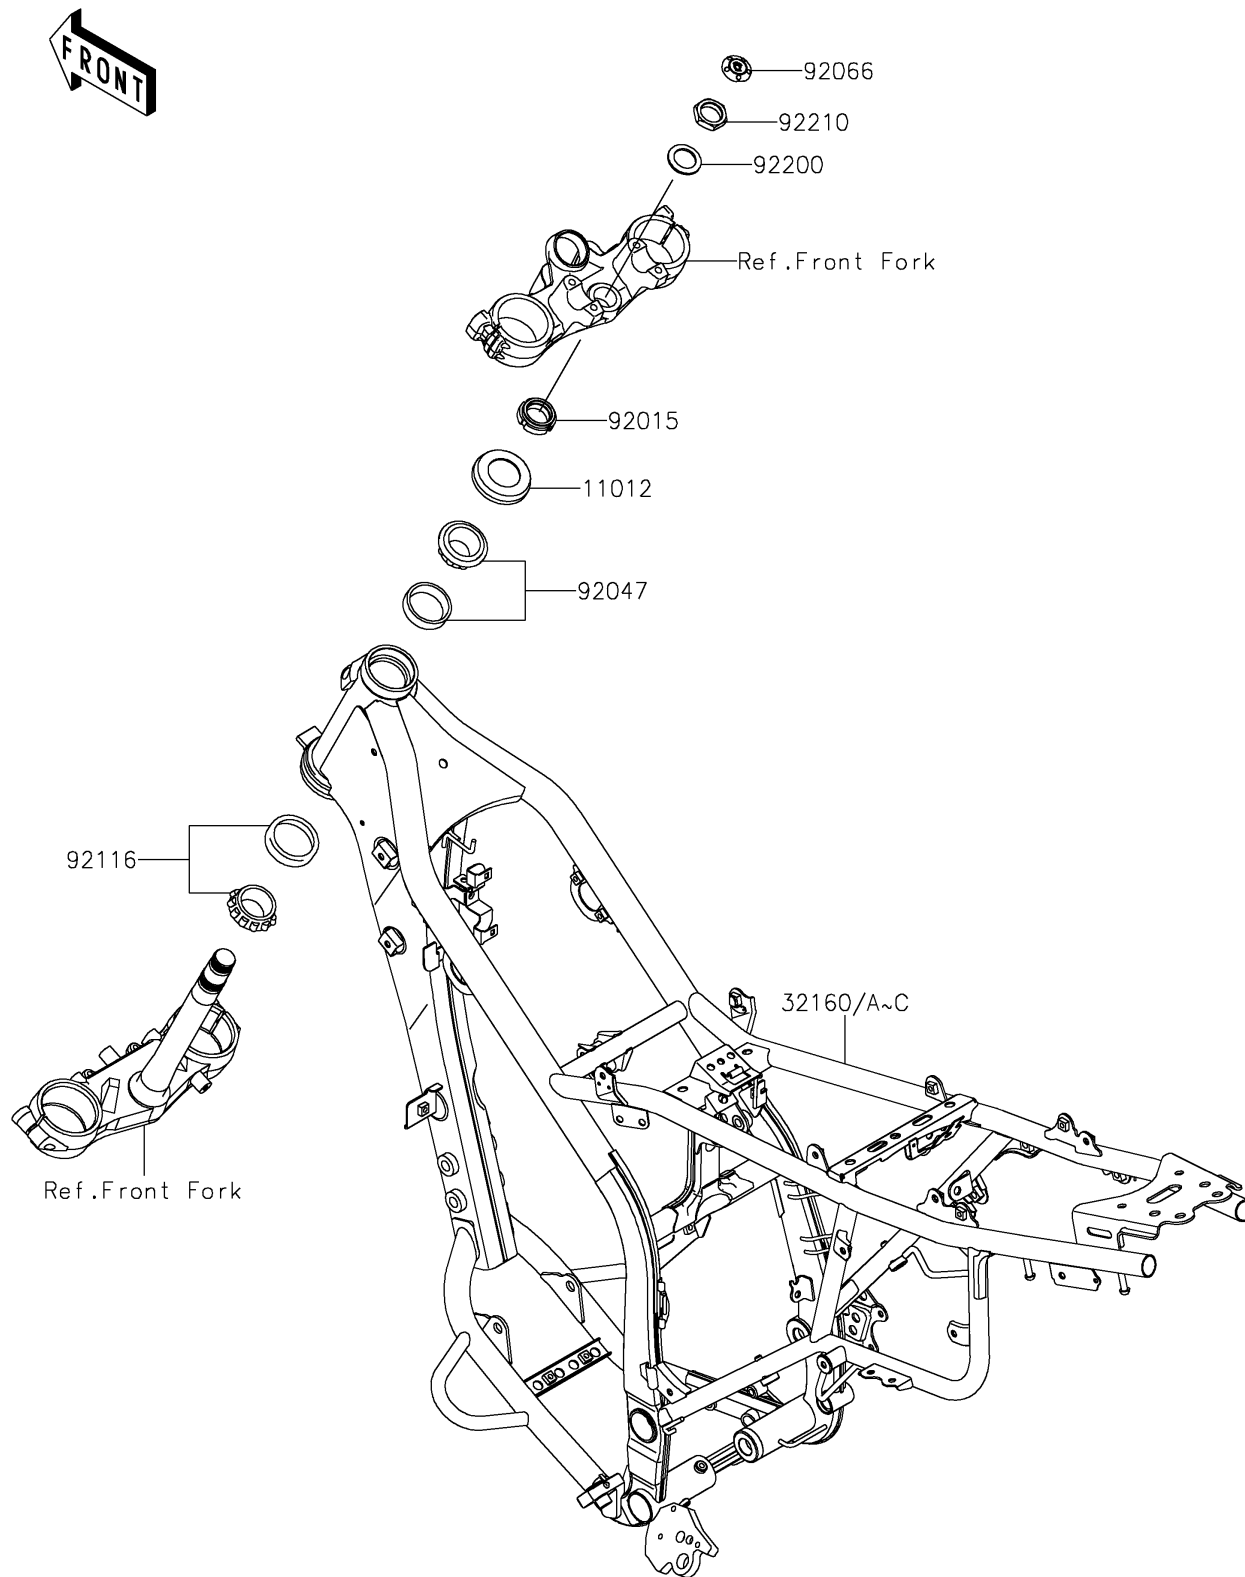

2026 KLX[®] 300

PARTS DIAGRAM

Frame

F2120

2026 KLX[®] 300

PARTS LIST

Frame

ITEM NAME

PART NUMBER

QUANTITY
