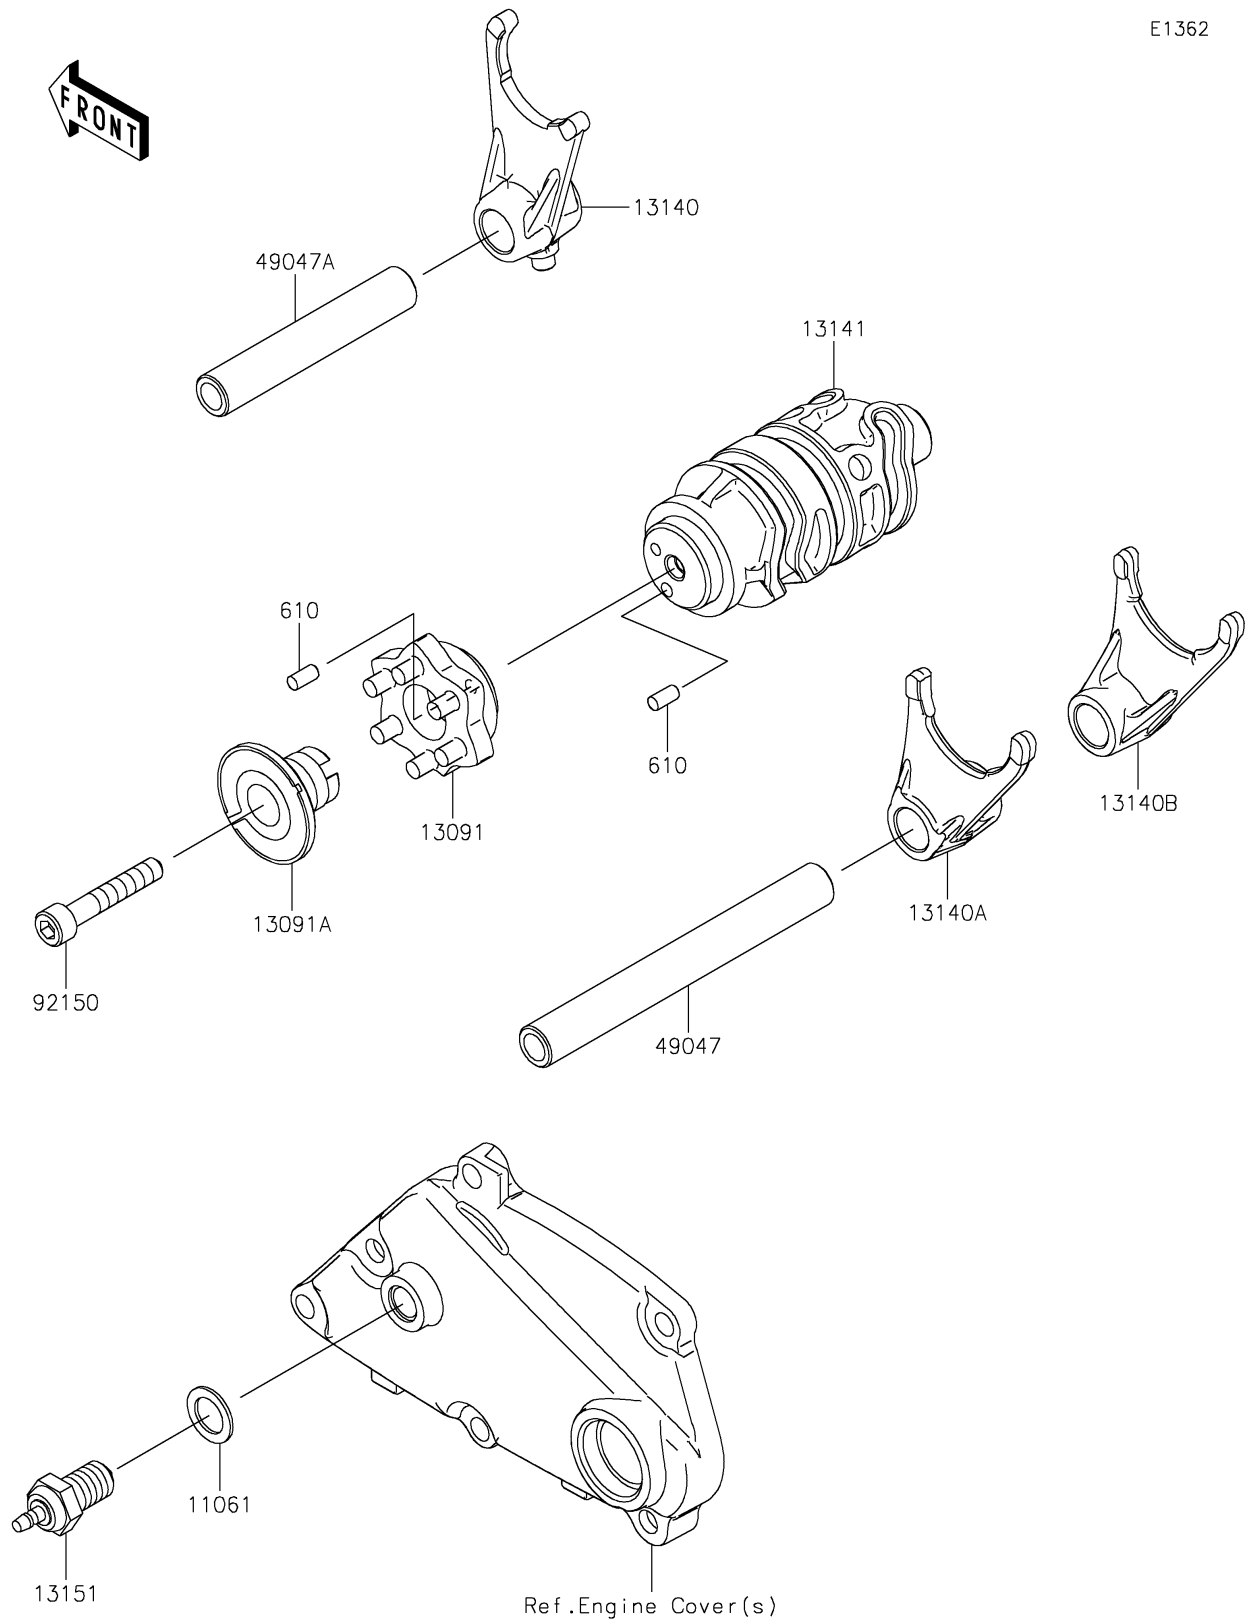

2026 KLX® 300

PARTS DIAGRAM

Gear Change Drum/Shift Fork(s)

E1362