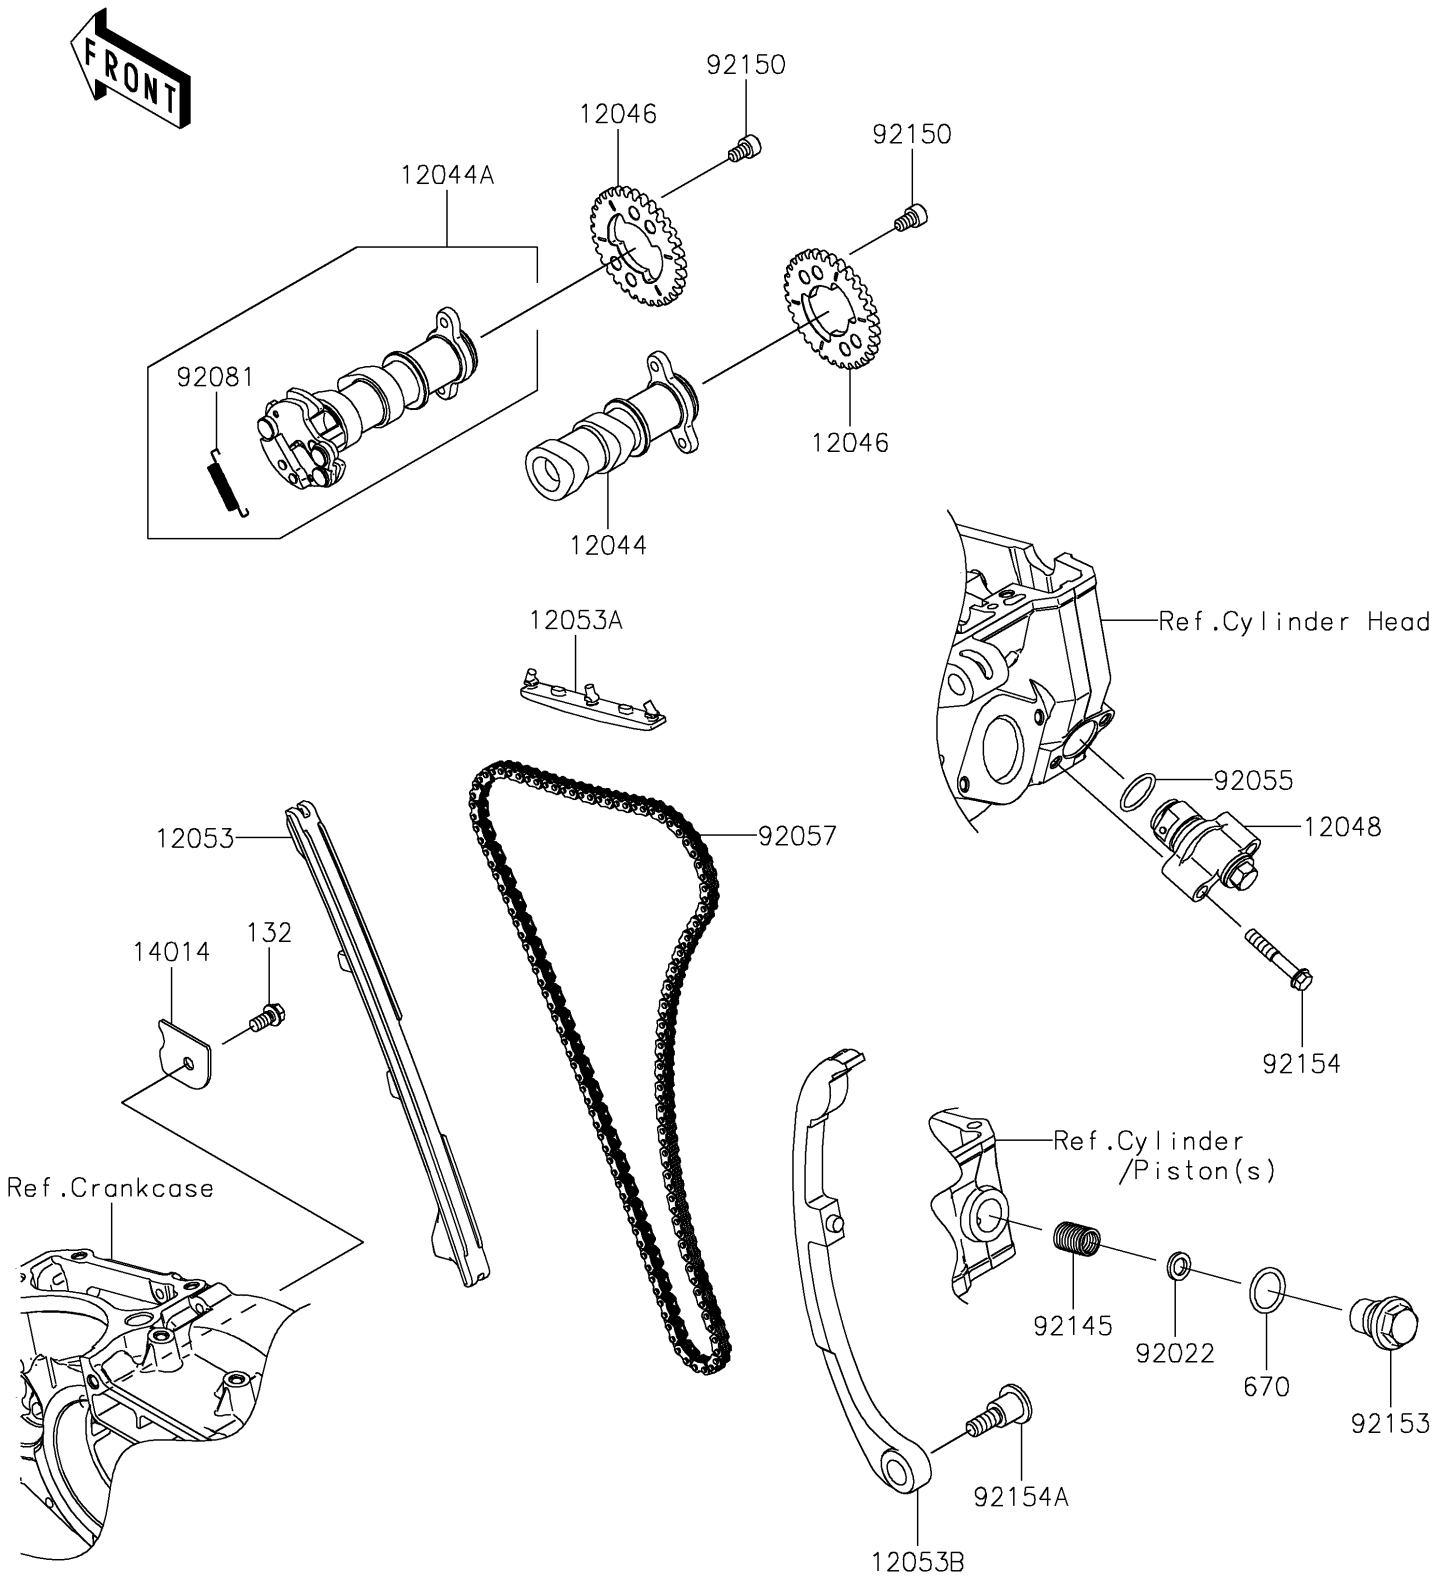

2025 KLX300

PARTS DIAGRAM

Camshaft(s)/Tensioner

E1230

2025 KLX300

PARTS LIST

Camshaft(s)/Tensioner

Kawasaki

Let the Good Times Roll®

ITEM NAME

PART NUMBER

QUANTITY
