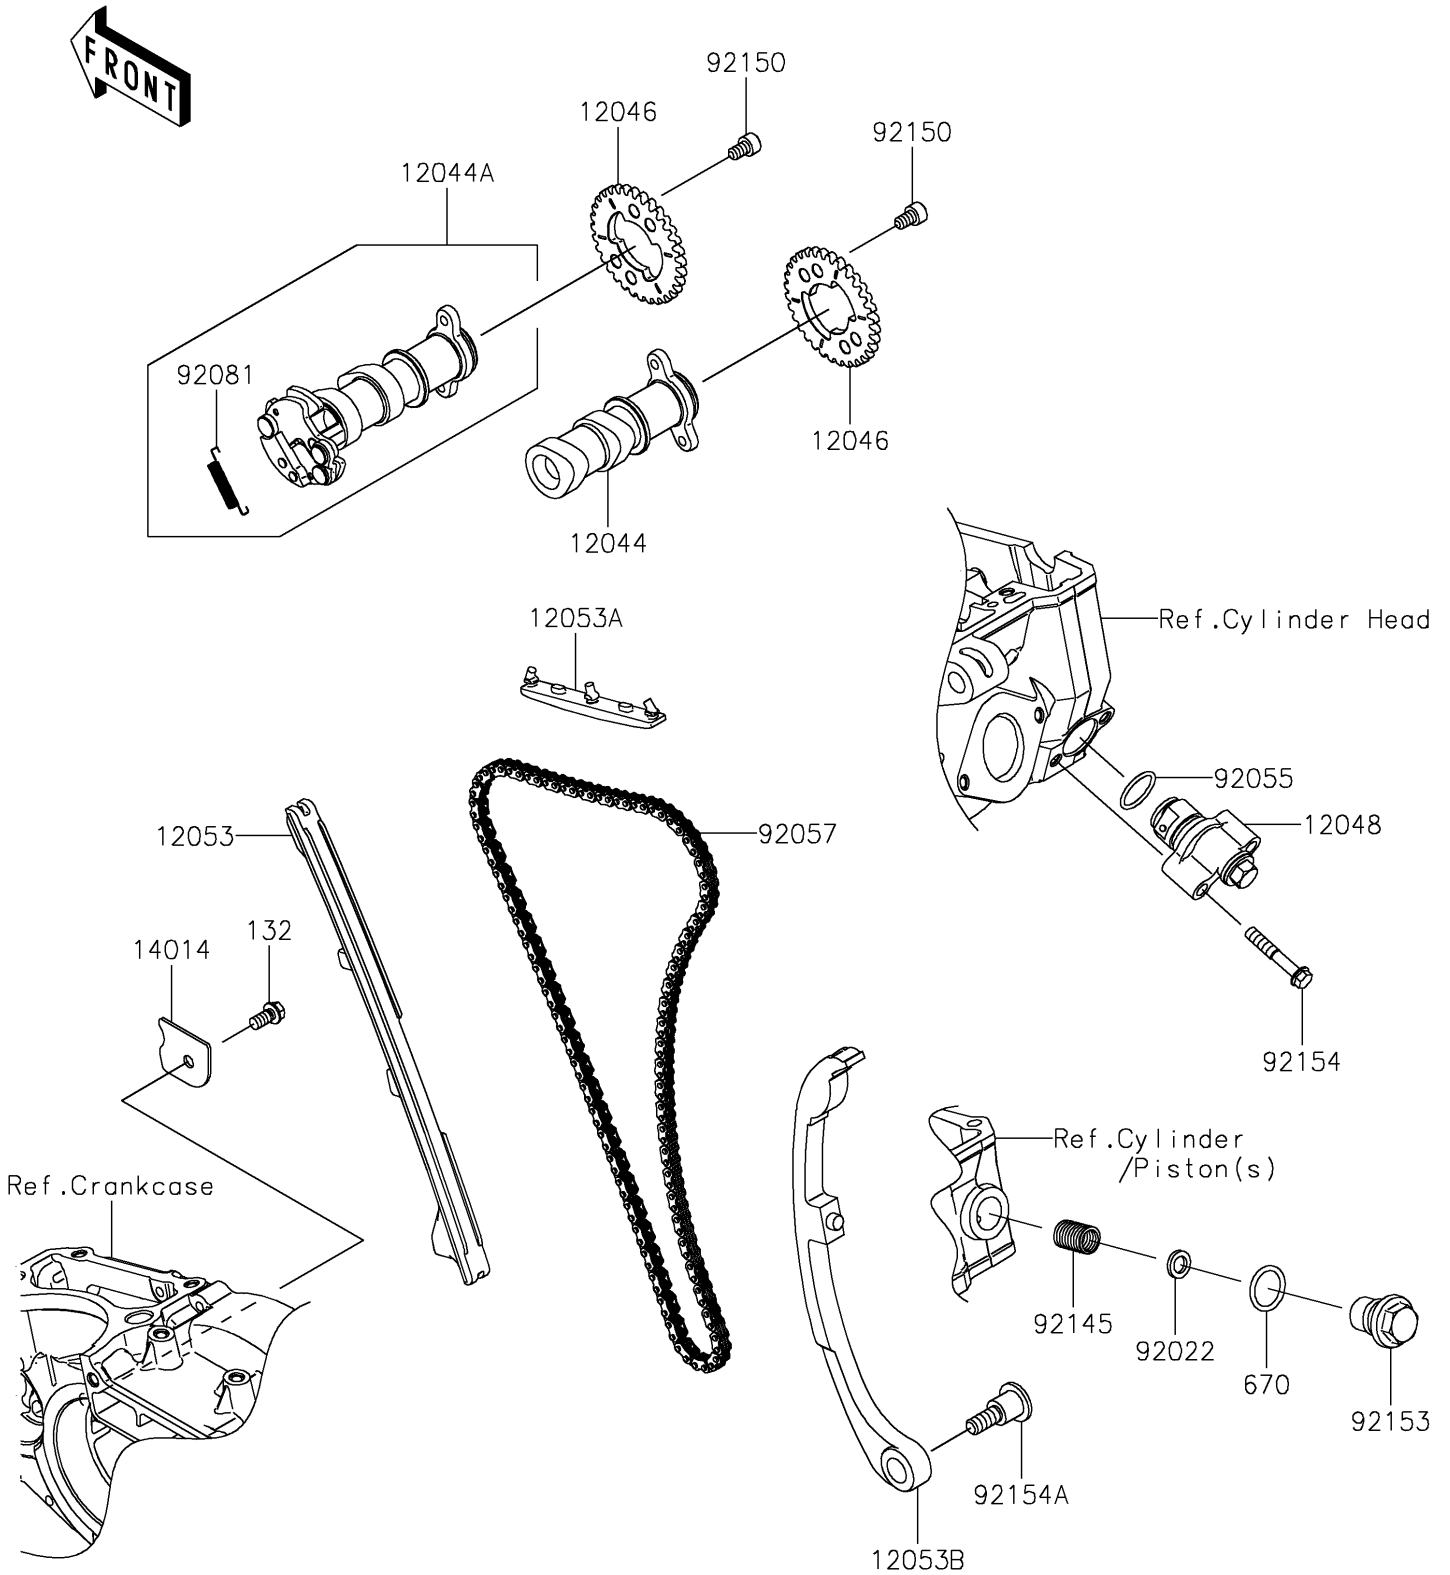

## PARTS DIAGRAM

### Camshaft(s)/Tensioner

E1230

## PARTS LIST

### Camshaft(s)/Tensioner

**Kawasaki**

Let the Good Times Roll<sup>®</sup>

**ITEM NAME**

**PART NUMBER**

**QUANTITY**

---