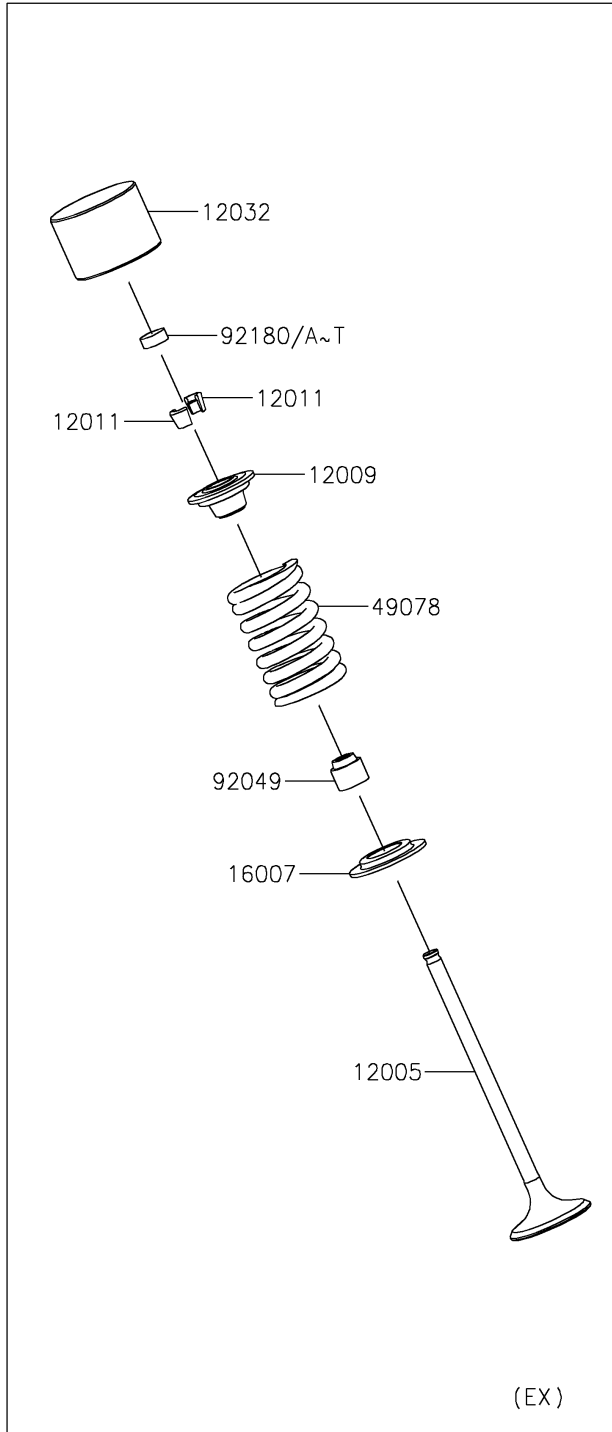

# 2024 KLX300

## PARTS DIAGRAM

### Valve(s)

E1210