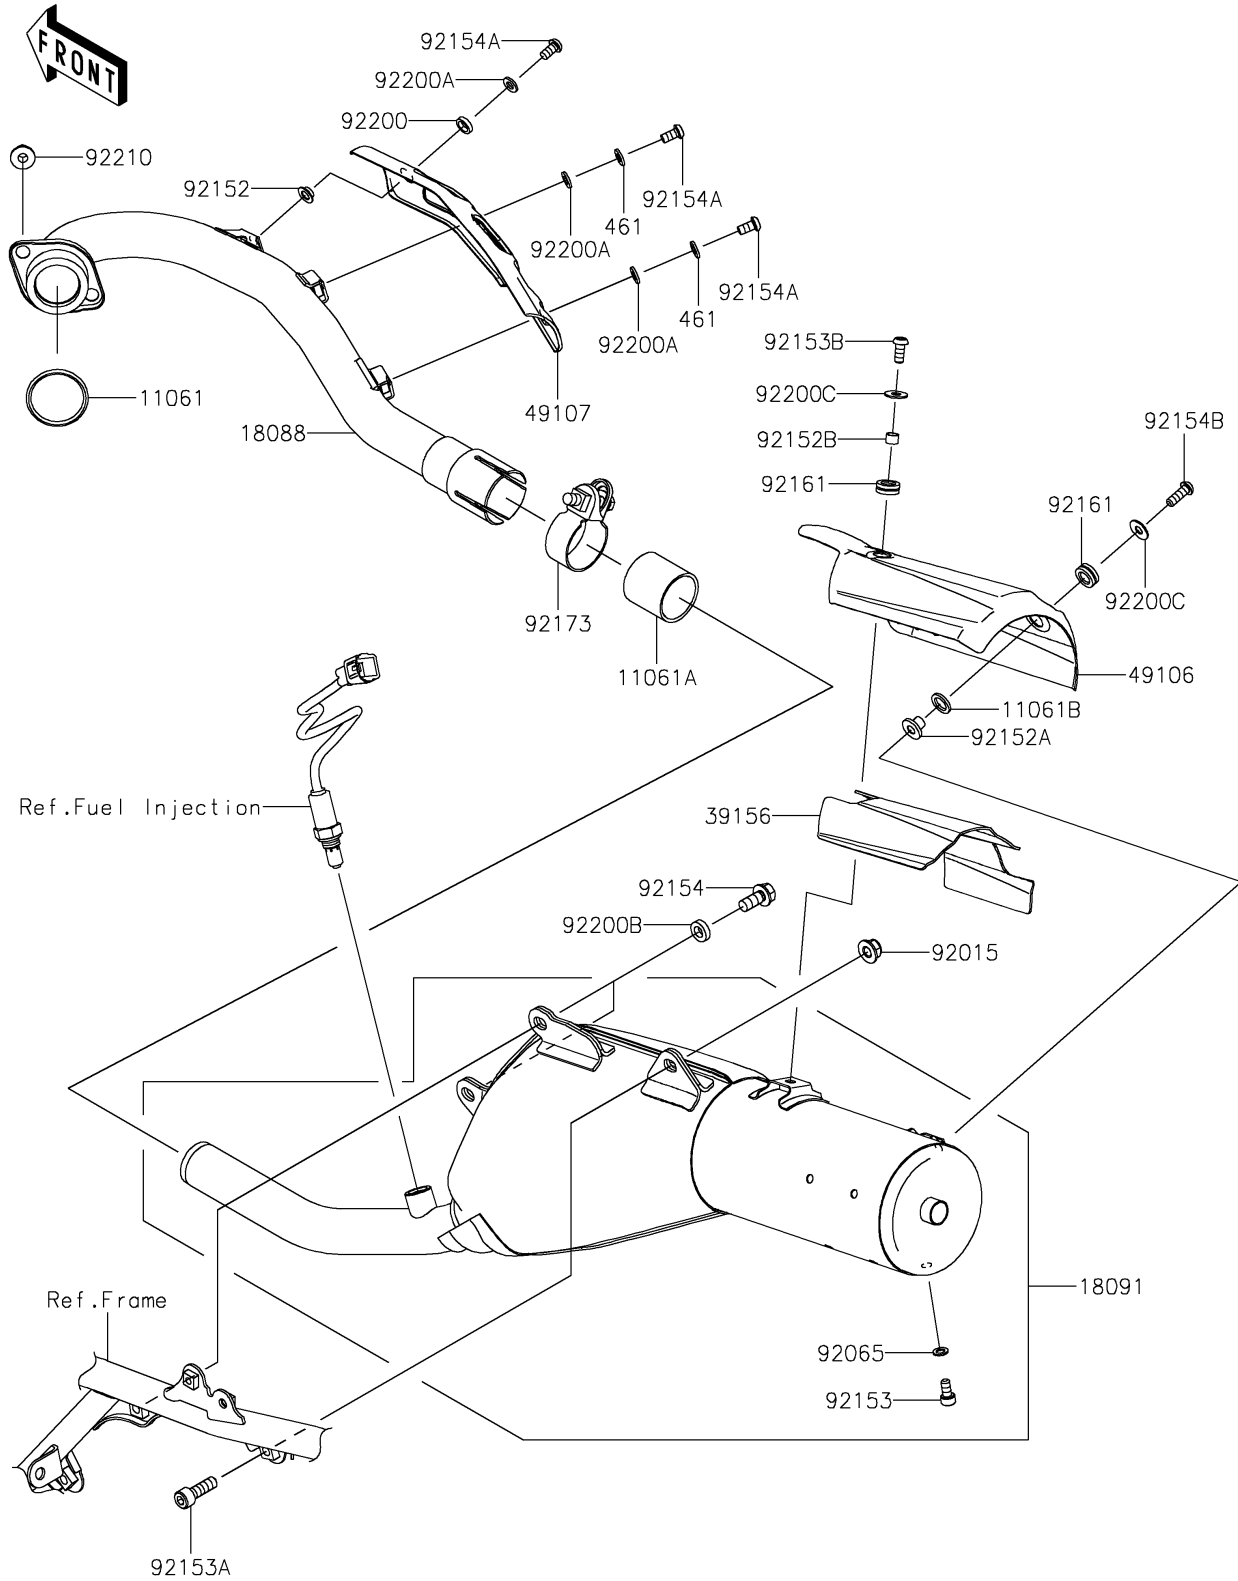

2026 KLX300

PARTS DIAGRAM

Muffler(s)

E1140

2026 KLX300

PARTS LIST

Muffler(s)

ITEM NAME

PART NUMBER

QUANTITY
