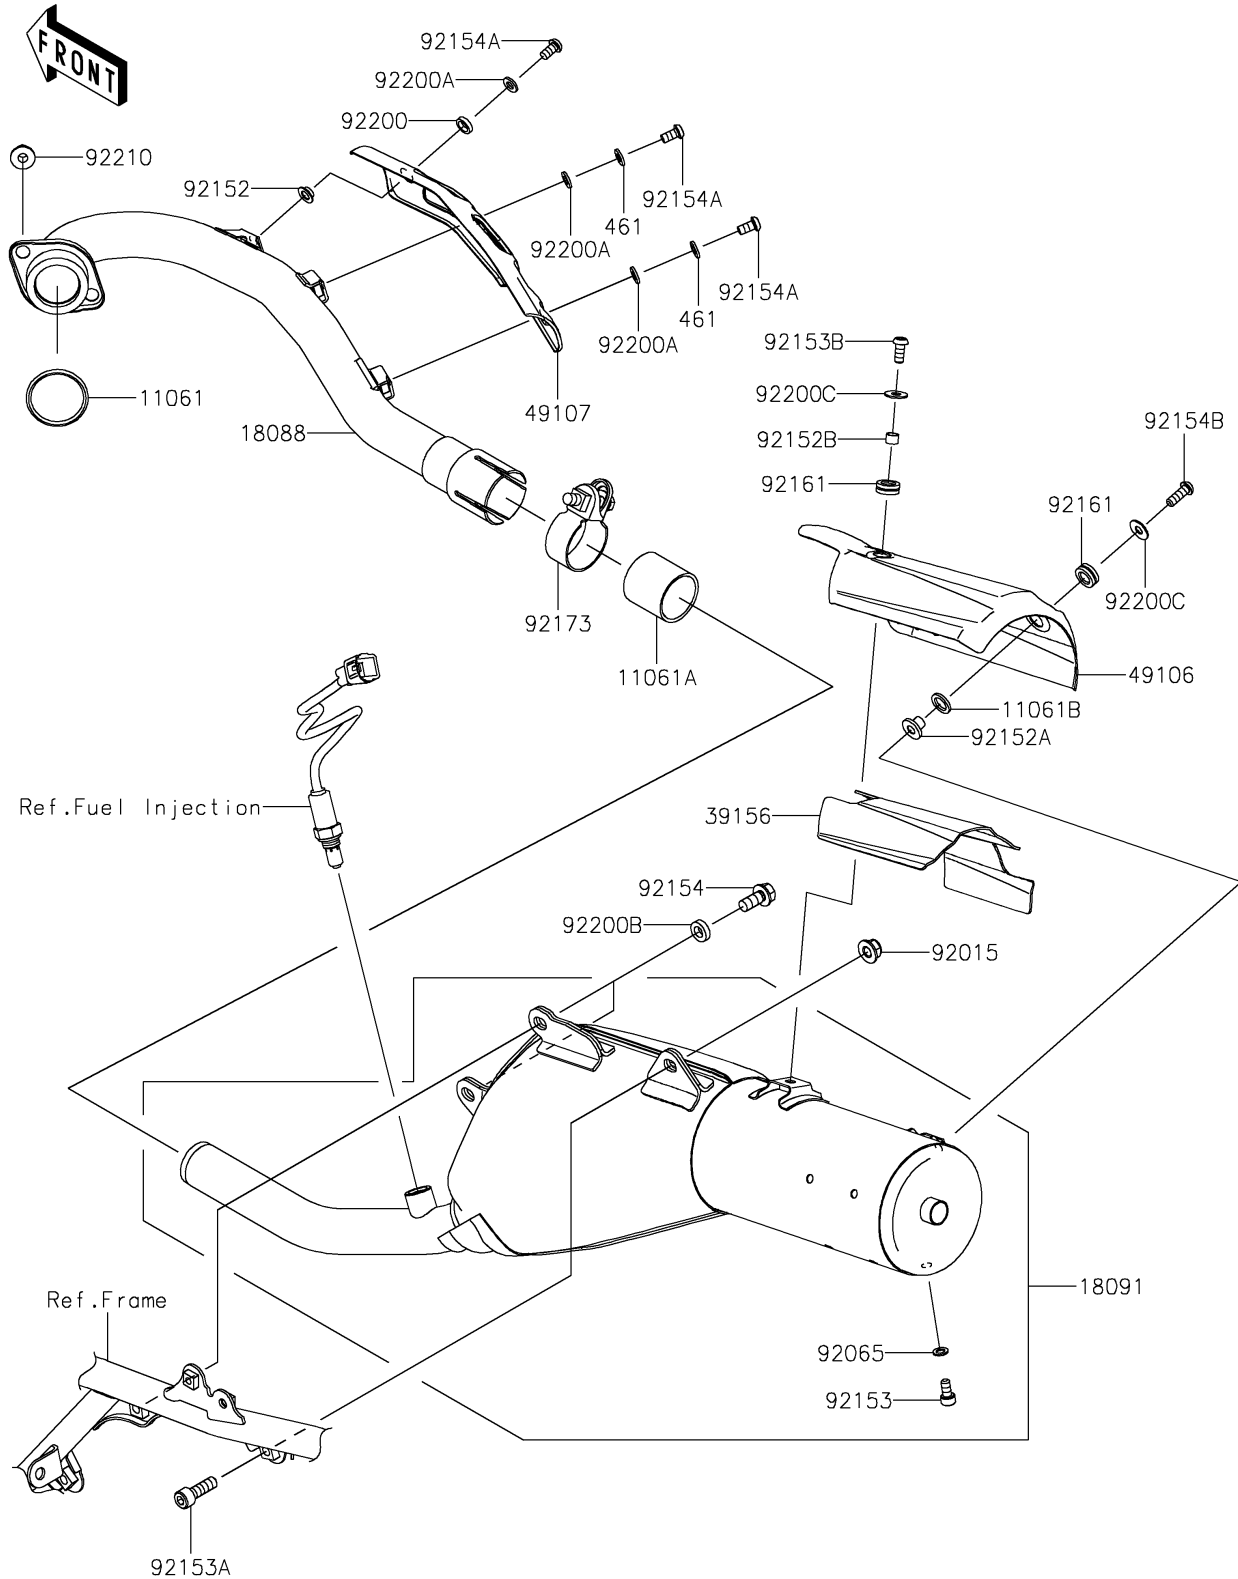

2024 KLX300

PARTS DIAGRAM

Muffler(s)

E1140

2024 KLX300

PARTS LIST

Muffler(s)

ITEM NAME

PART NUMBER

QUANTITY
