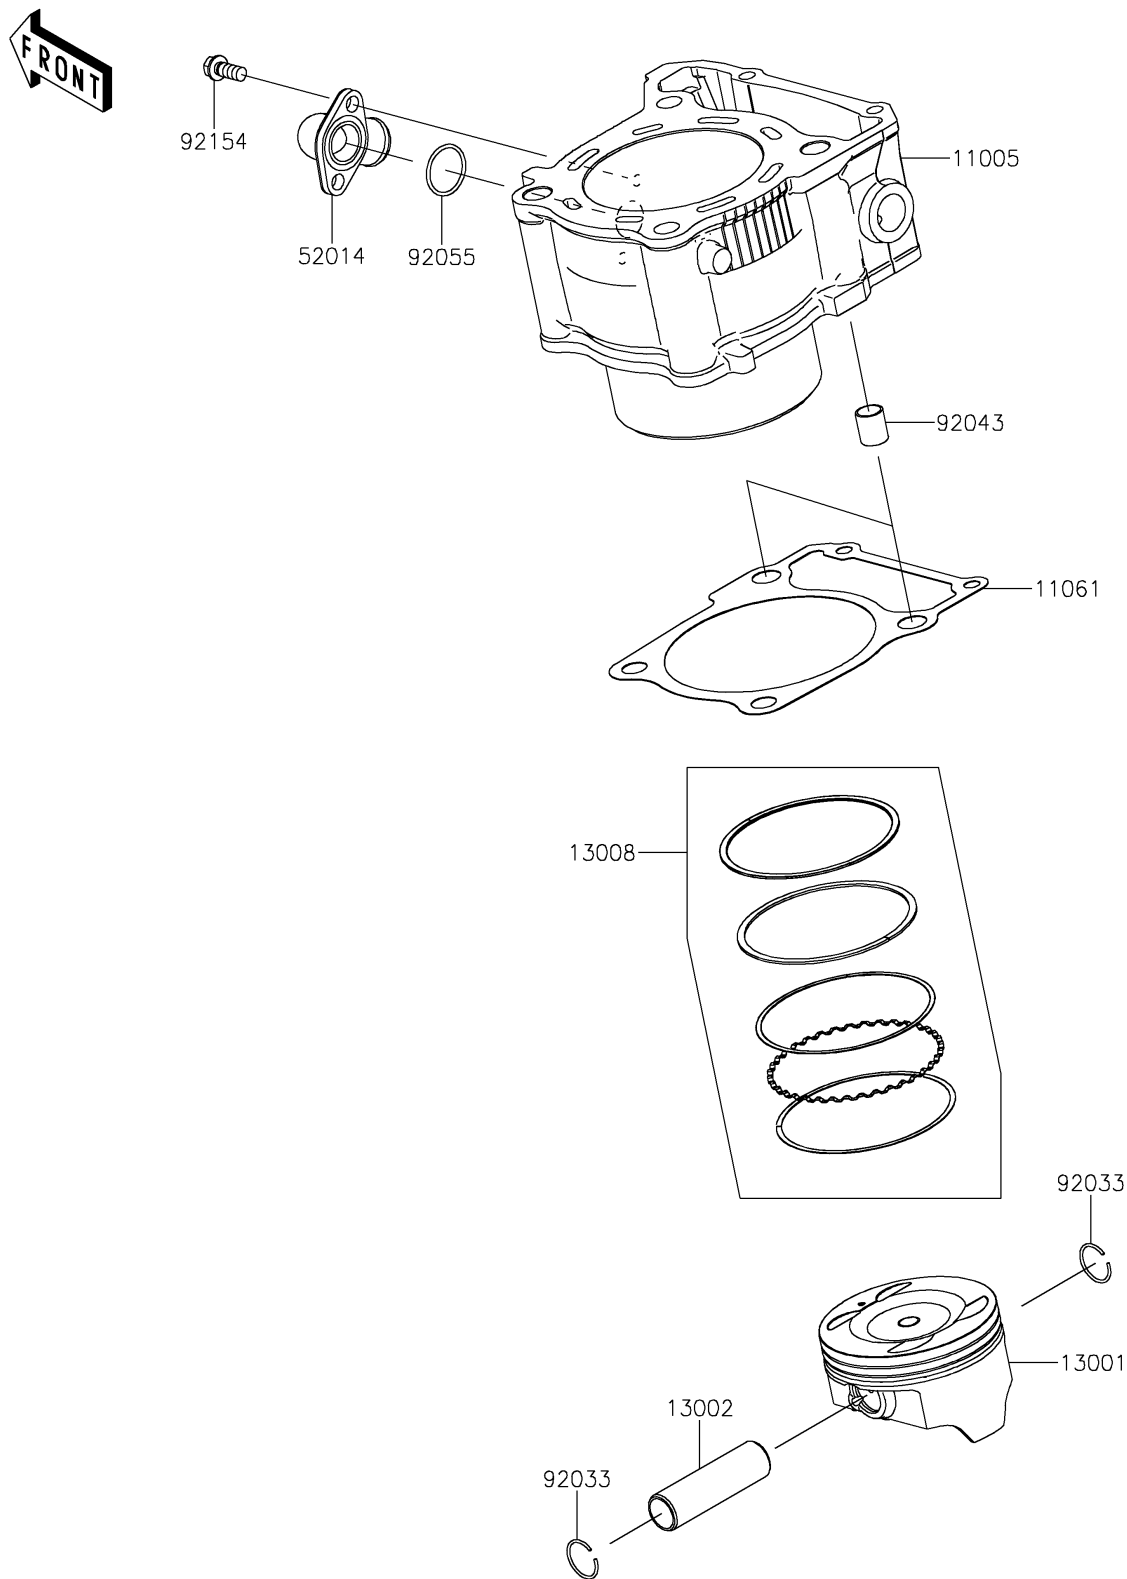

2026 KLX300

PARTS DIAGRAM

Cylinder/Piston(s)

Kawasaki

Let the Good Times Roll®

E1120

2026 KLX300

PARTS LIST

Cylinder/Piston(s)

ITEM NAME

PART NUMBER

QUANTITY
