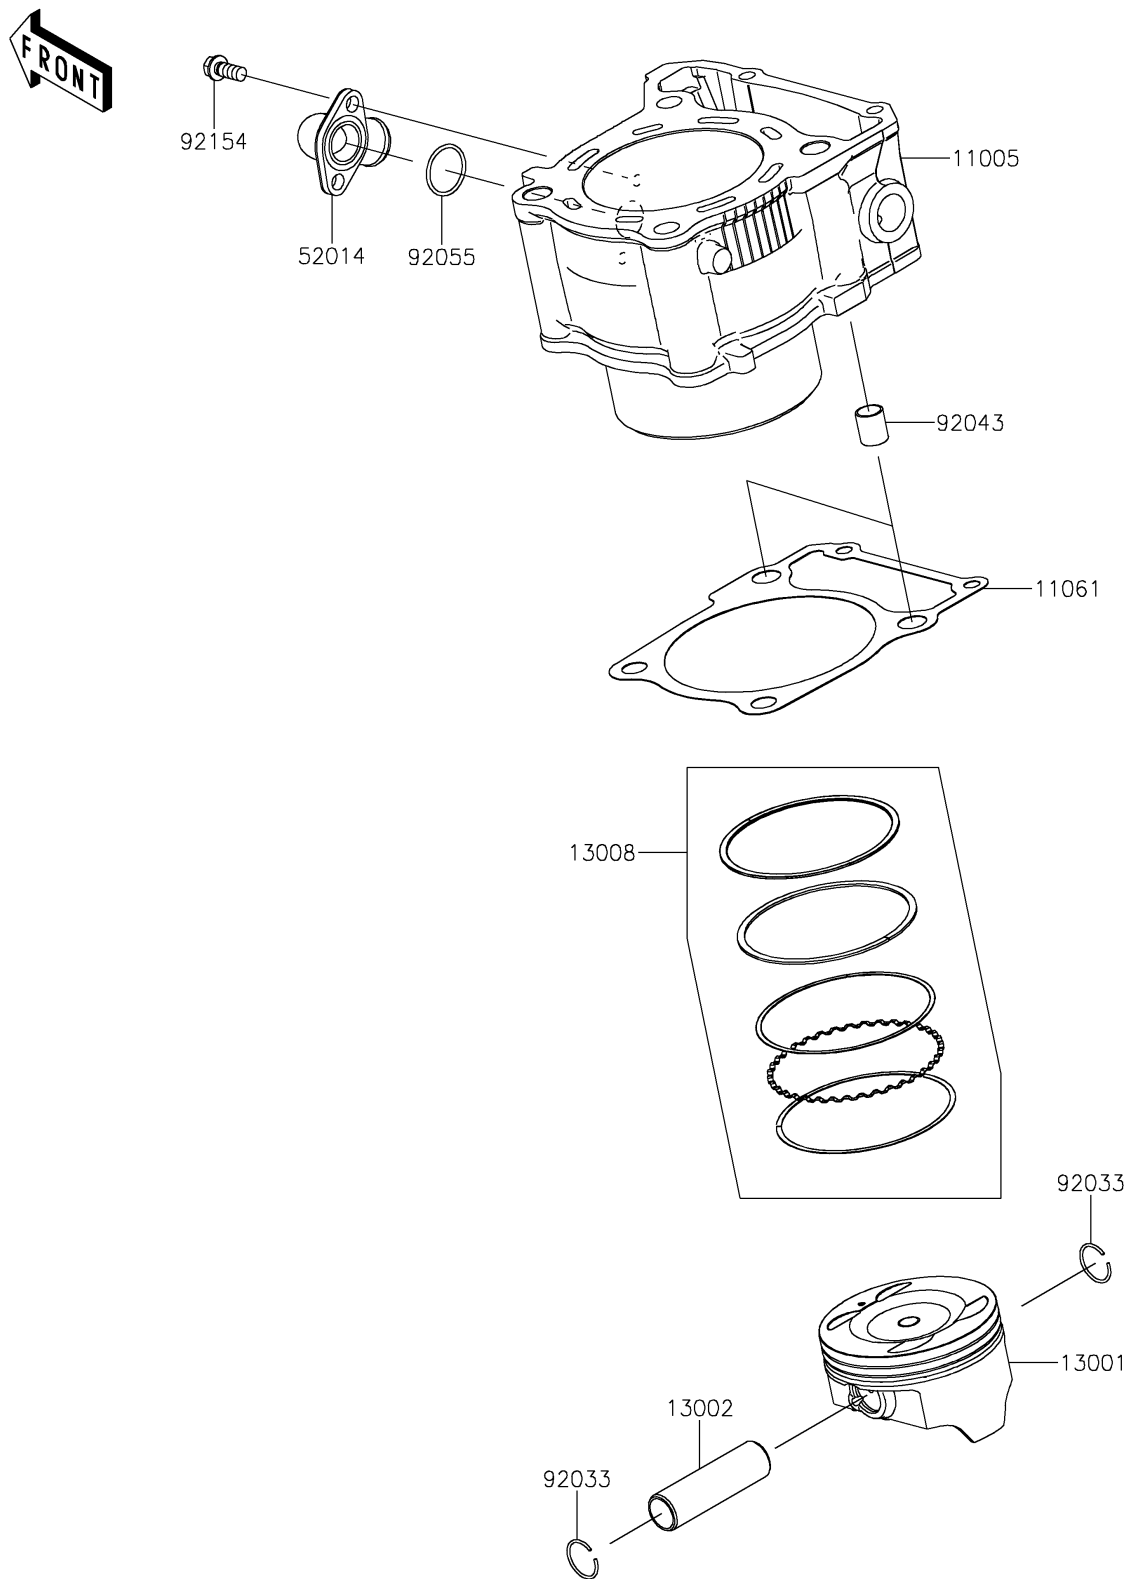

## PARTS DIAGRAM

### Cylinder/Piston(s)

E1120

## PARTS LIST

### Cylinder/Piston(s)

ITEM NAME	PART NUMBER	QUANTITY
CYLINDER-ENGINE (Ref # 11005)	11005-0723	1
GASKET,CYLINDER BASE (Ref # 11061)	11061-1506	1
PISTON-ENGINE (Ref # 13001)	13001-0830	1
PIN-PISTON (Ref # 13002)	13002-1109	1
RING-SET-PISTON (Ref # 13008)	13008-0593	1
ELBOW (Ref # 52014)	52014-0026	1
RING-SNAP (Ref # 92033)	92033-1054	2
PIN,10.1X12X14 (Ref # 92043)	92043-4009	2
RING-O,19.5X1.5 (Ref # 92055)	92055-055	1
BOLT,6X14 (Ref # 92154)	92154-4129	2