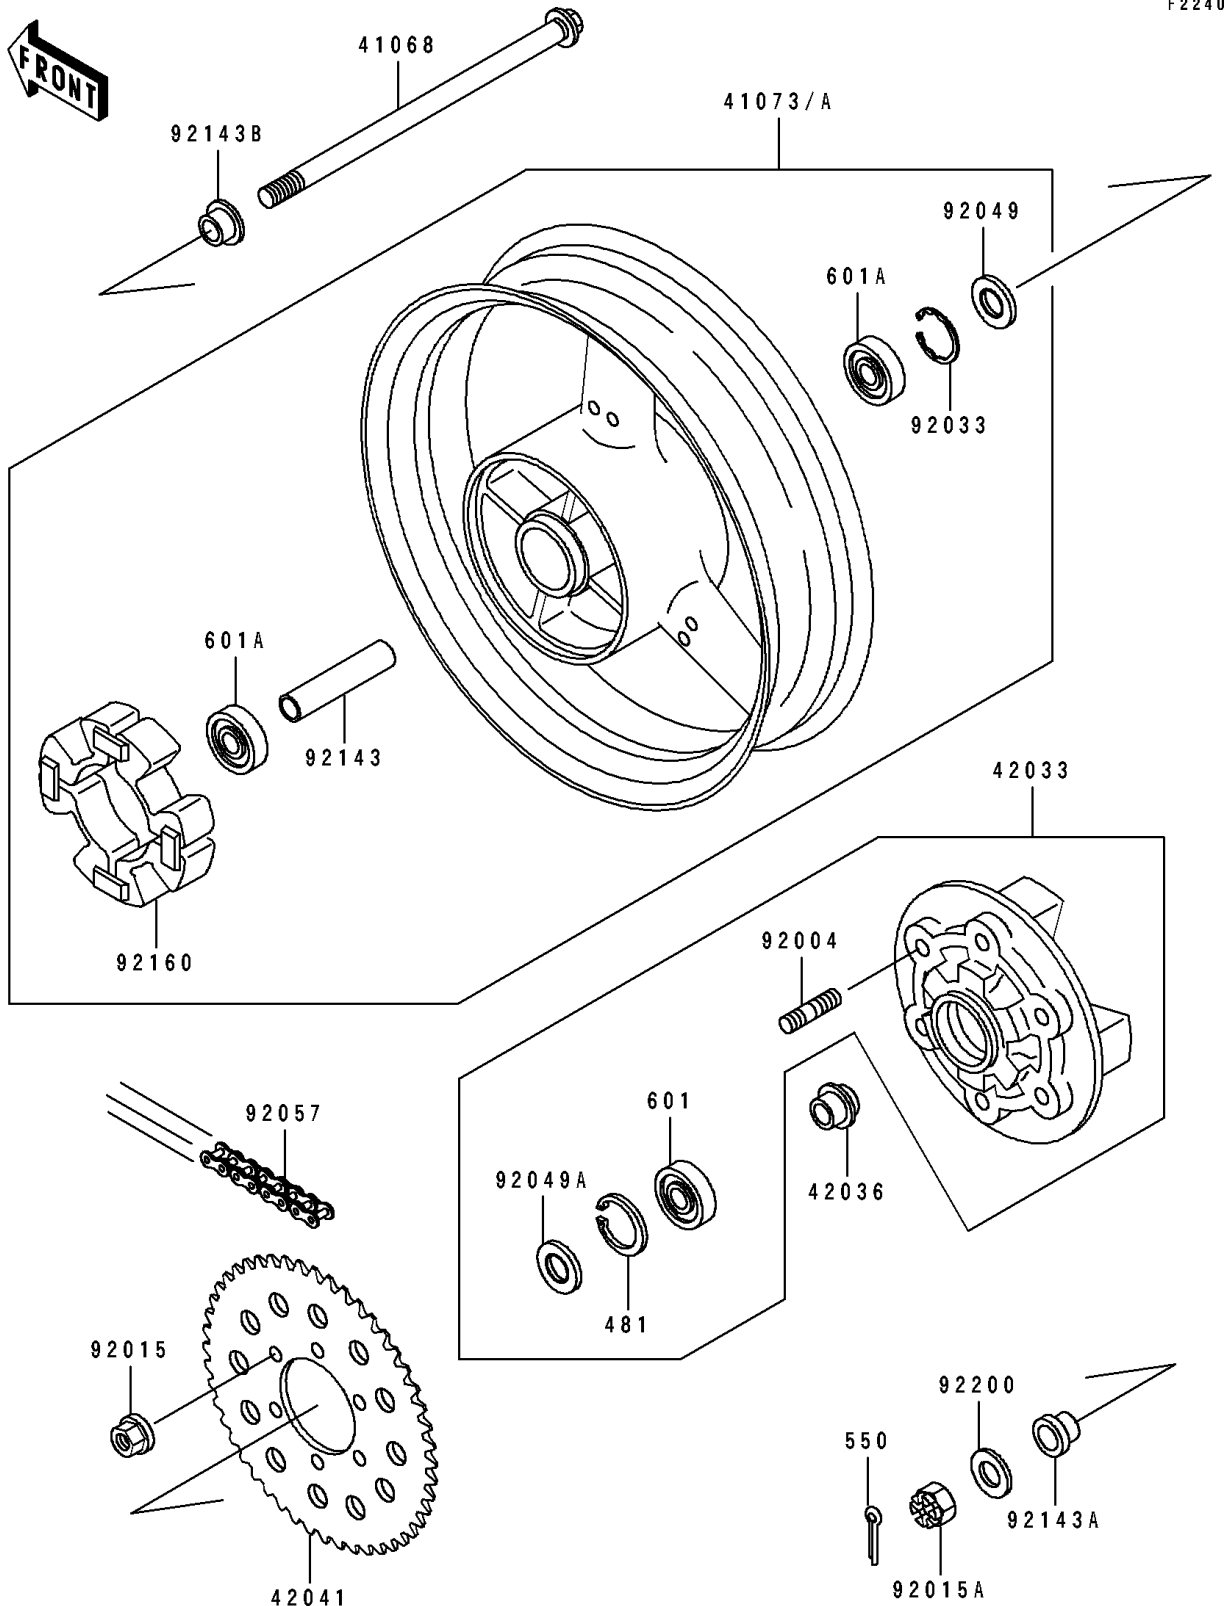

## PARTS DIAGRAM

### Rear Hub

## PARTS LIST

### Rear Hub

ITEM NAME	PART NUMBER	QUANTITY
AXLE,RR (Ref # 41068)	41068-1326	1
WHEEL-ASSY,RR,L.GREEN (Ref # 41073)	41073-1495-CJ	1
WHEEL-ASSY,RR,P.C.GRAY (Ref # 41073A)	41073-1495-DH	1
COUPLING-ASSY,RR HUB (Ref # 42033)	42033-1144	1
SLEEVE,RR HUB,L=22 (Ref # 42036)	42036-1279	1
SPROCKET-HUB,45T (Ref # 42041)	42041-1375	1
STUD,10X19.5 (Ref # 92004)	92004-1151	6
NUT,10MM (Ref # 92015)	92015-1720	6
NUT,CASTLE,24MM (Ref # 92015A)	92015-1844	1
RING-SNAP,52MM (Ref # 92033)	92033-1043	1
SEAL-OIL,BJN 32 52 5 (Ref # 92049)	92049-1375	1
SEAL-OIL,PJN 40 55 8 (Ref # 92049A)	92049-1376	1
CHAIN,DRIVE,EK50MV-XX110L (Ref # 92057)	92057-1326	1
COLLAR,RR HUB,L=133 (Ref # 92143)	92143-1473	1
COLLAR,RR AXLE,LH,L=20 (Ref # 92143A)	92143-1474	1
COLLAR,RR AXLE,RH,L=26 (Ref # 92143B)	92143-1475	1
DAMPER,SHOCK,RR HUB (Ref # 92160)	92160-1203	1
WASHER,25.5X38X4.5 (Ref # 92200)	92200-1081	1
CIRCLIP (Ref # 481)	481J5500	1
PIN-COTTER,4.0X40 (Ref # 550)	550D4040	1
BEARING-BALL,#6006G (Ref # 601)	601B6006G	1
BEARING-BALL,#6205UG (Ref # 601A)	601B6205UG	2