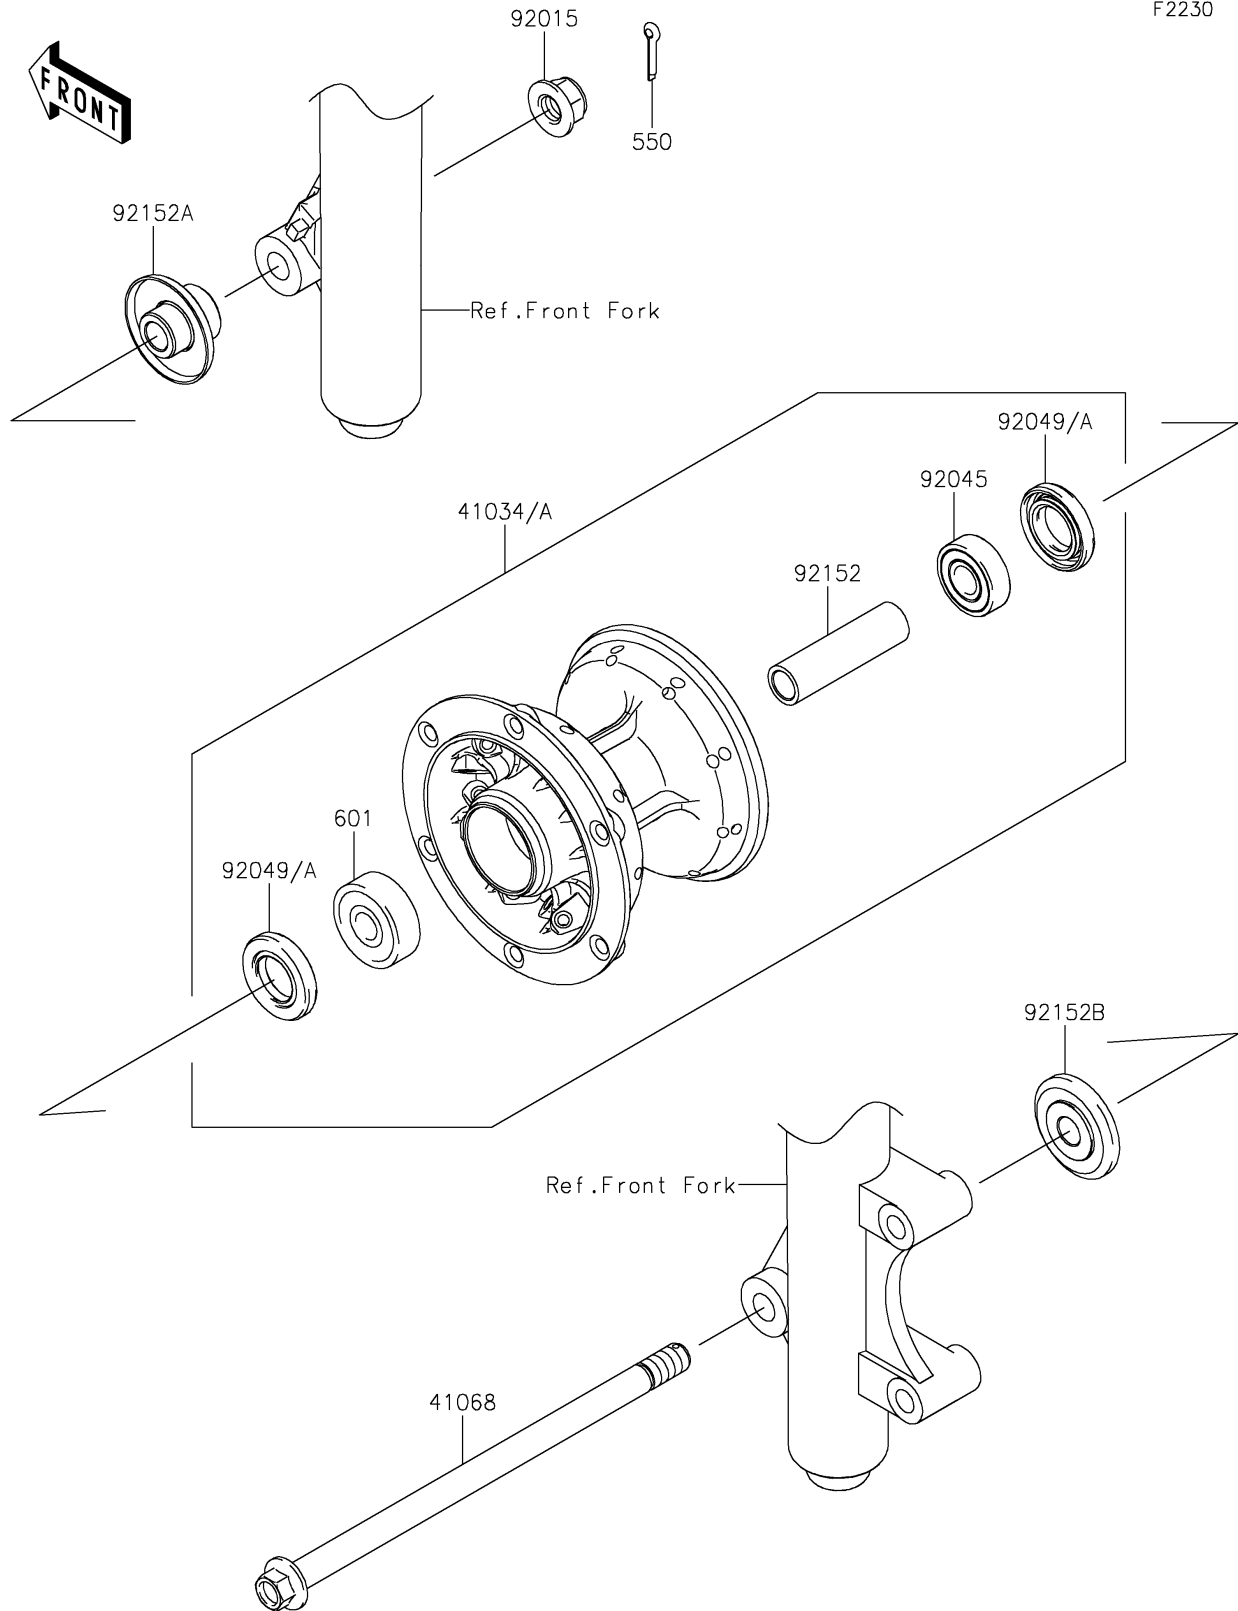

# 2026 KLX<sup>®</sup>140R F

## PARTS DIAGRAM

### Front Hub

F2230

## PARTS LIST