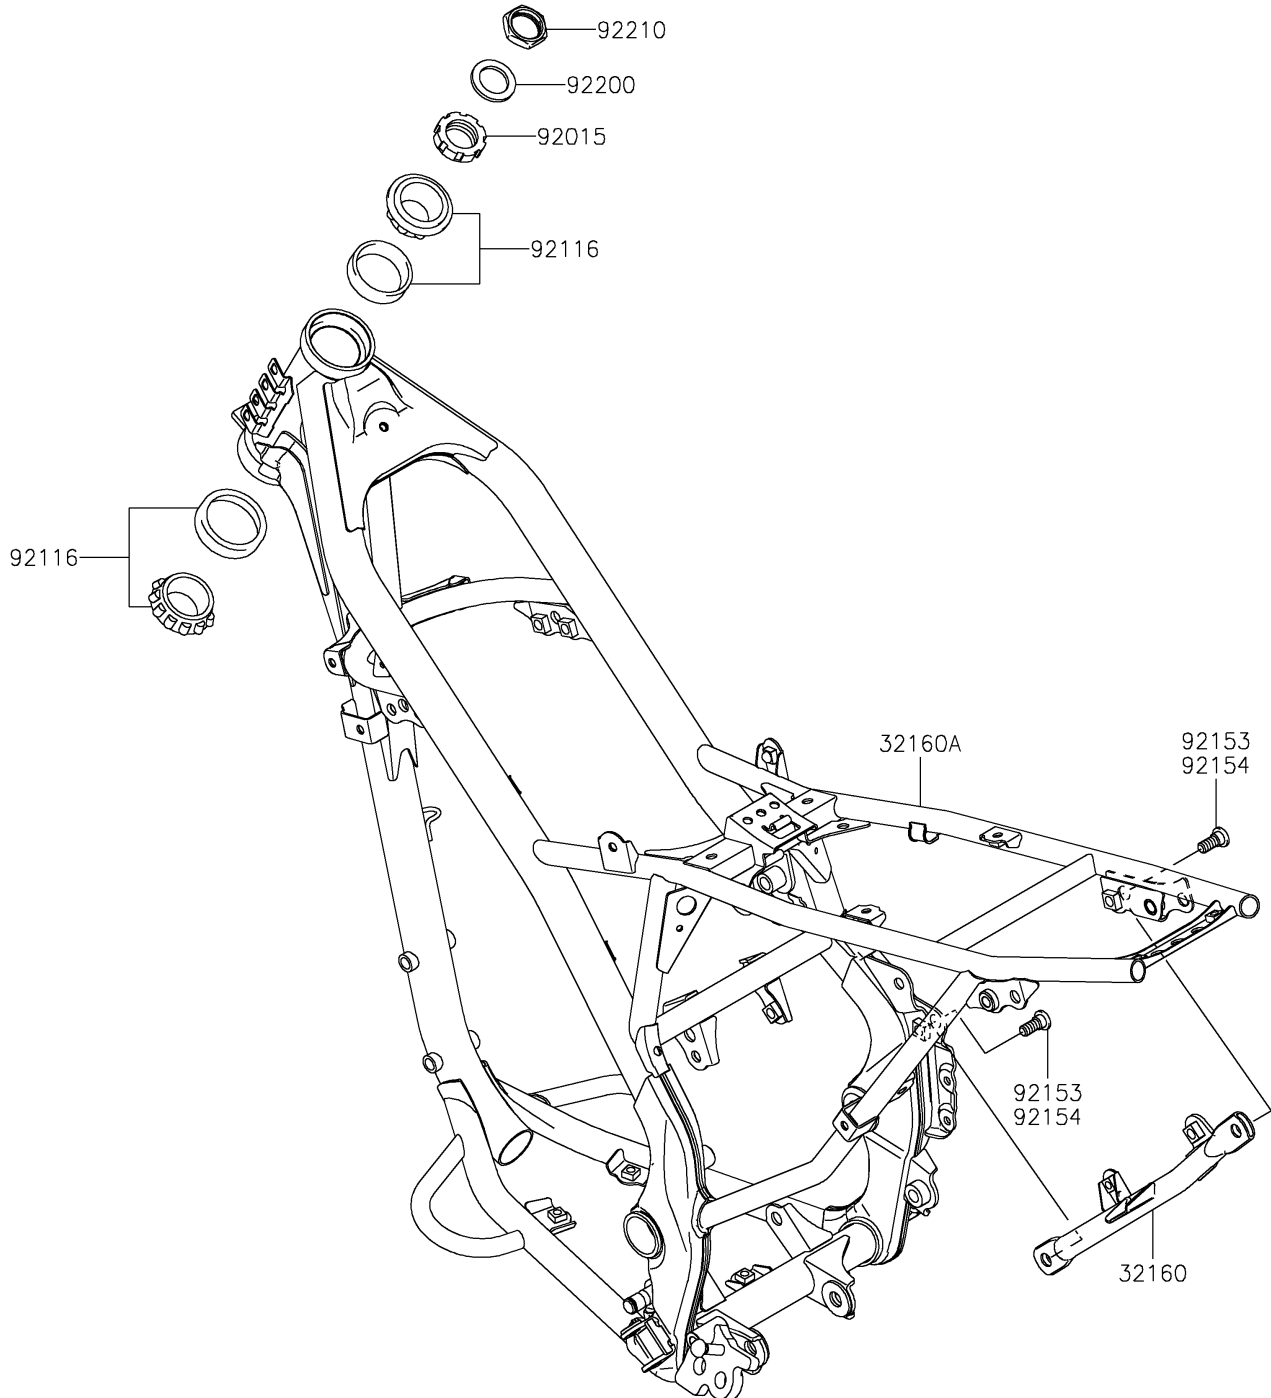

2026 KLX[®]140R F

PARTS DIAGRAM

Frame

F2120

2026 KLX[®]140R F

PARTS LIST

Frame

ITEM NAME

PART NUMBER

QUANTITY
