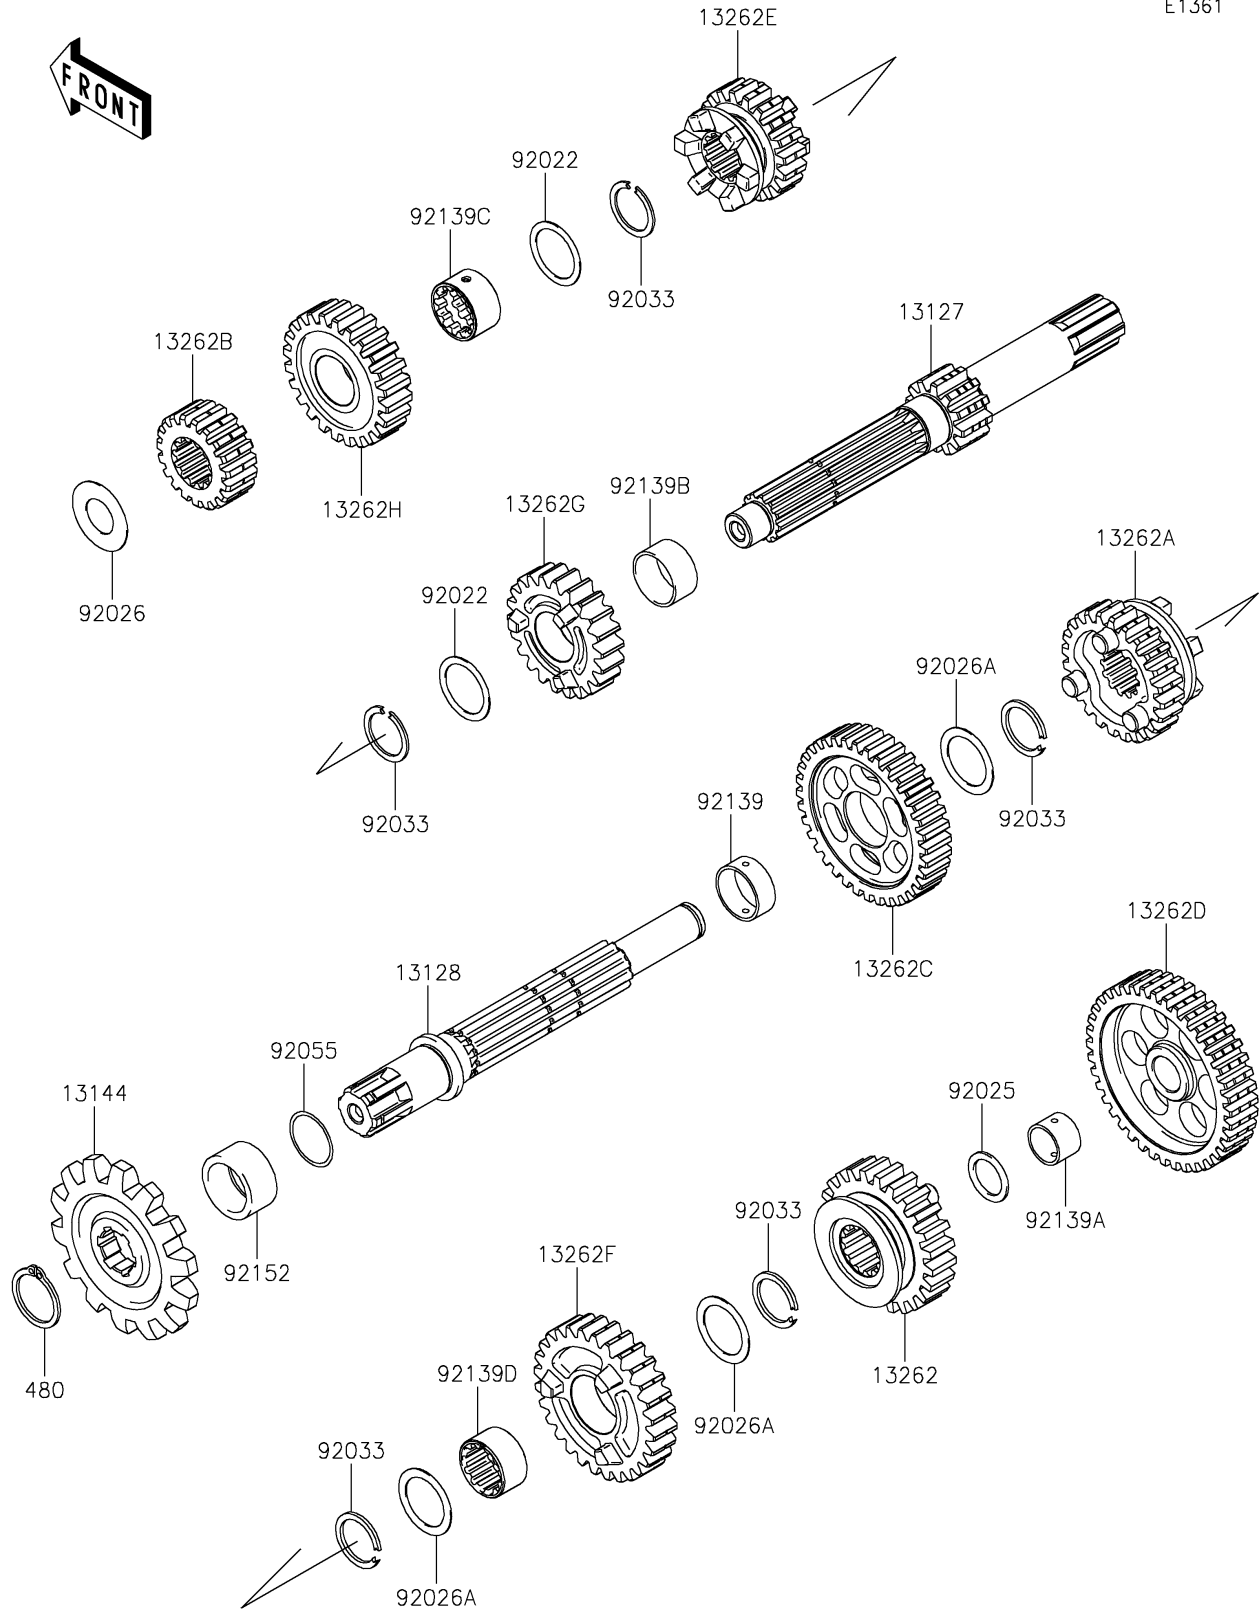

## PARTS DIAGRAM

### Transmission

E1361

## PARTS LIST

### Transmission

**Kawasaki**

Let the Good Times Roll<sup>®</sup>

**ITEM NAME**

**PART NUMBER**

**QUANTITY**

---