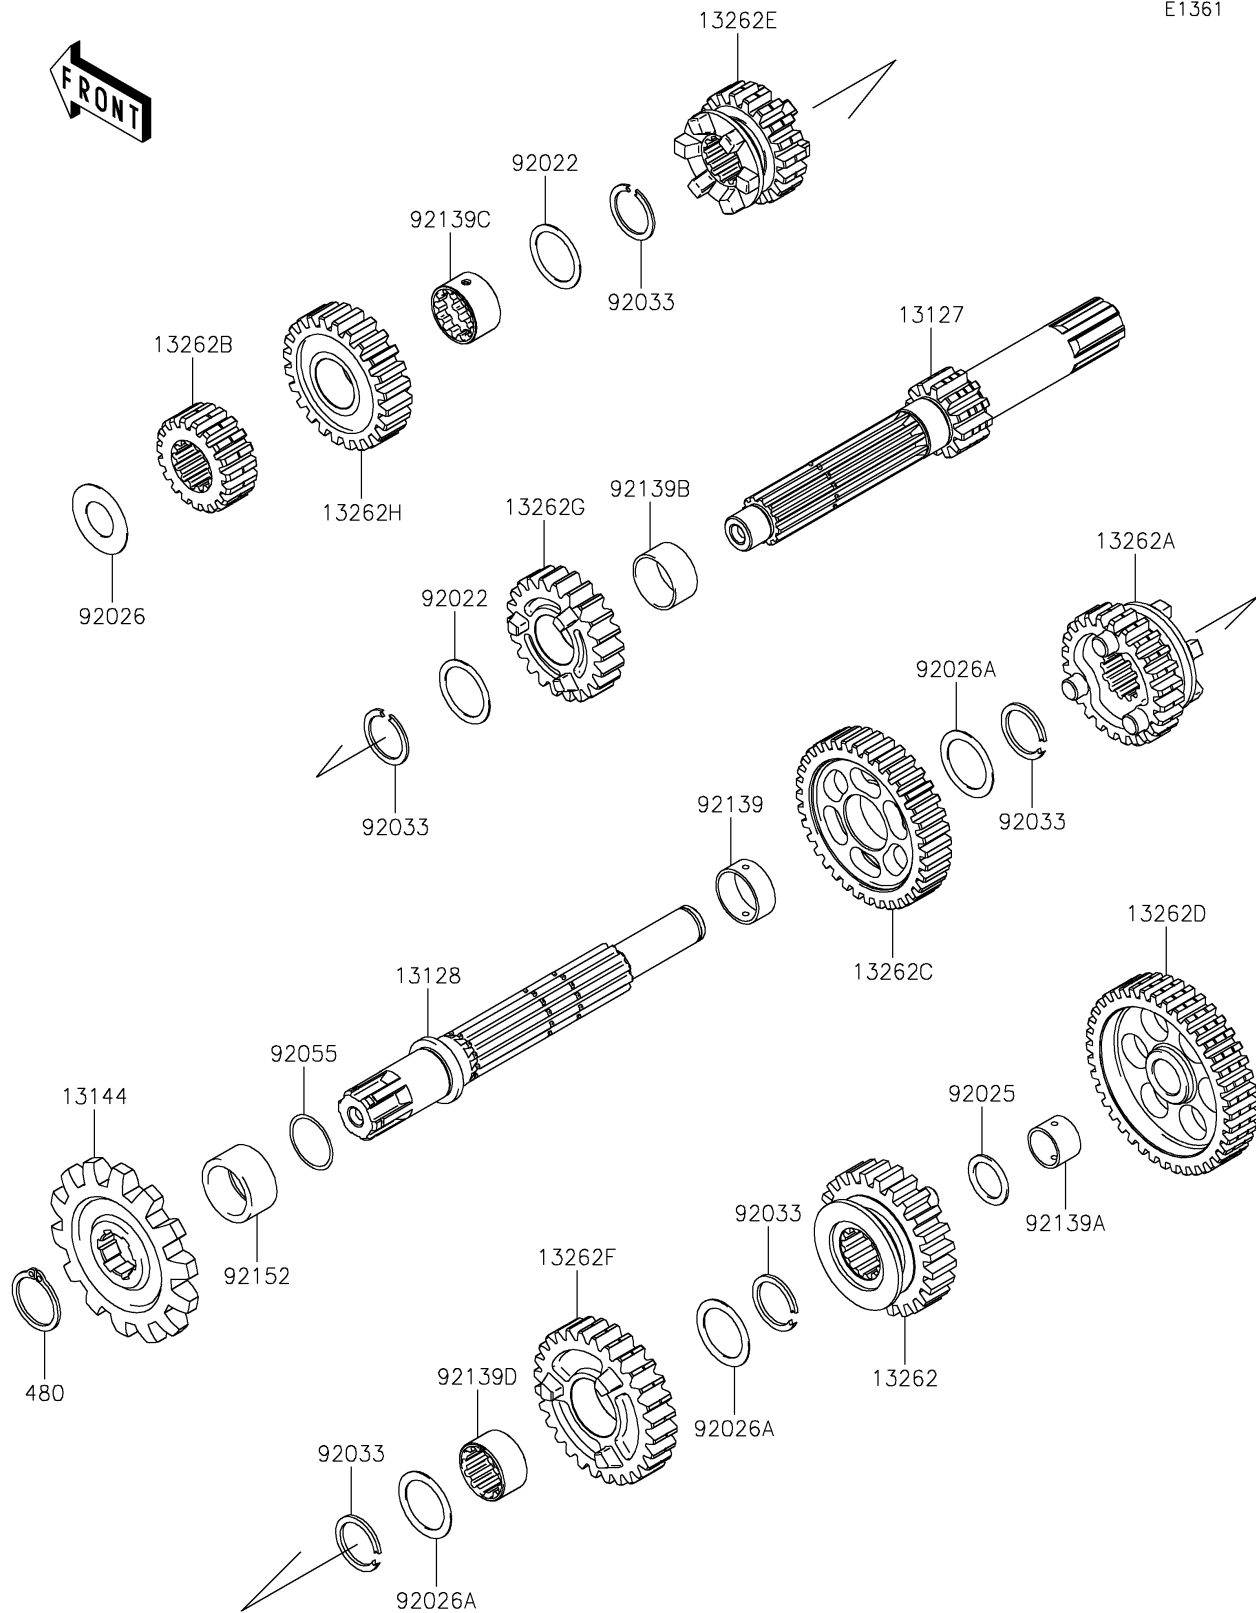

## PARTS DIAGRAM

### Transmission

E1361

## PARTS LIST

### Transmission

**Kawasaki**

Let the Good Times Roll<sup>®</sup>

**ITEM NAME**

**PART NUMBER**

**QUANTITY**

---