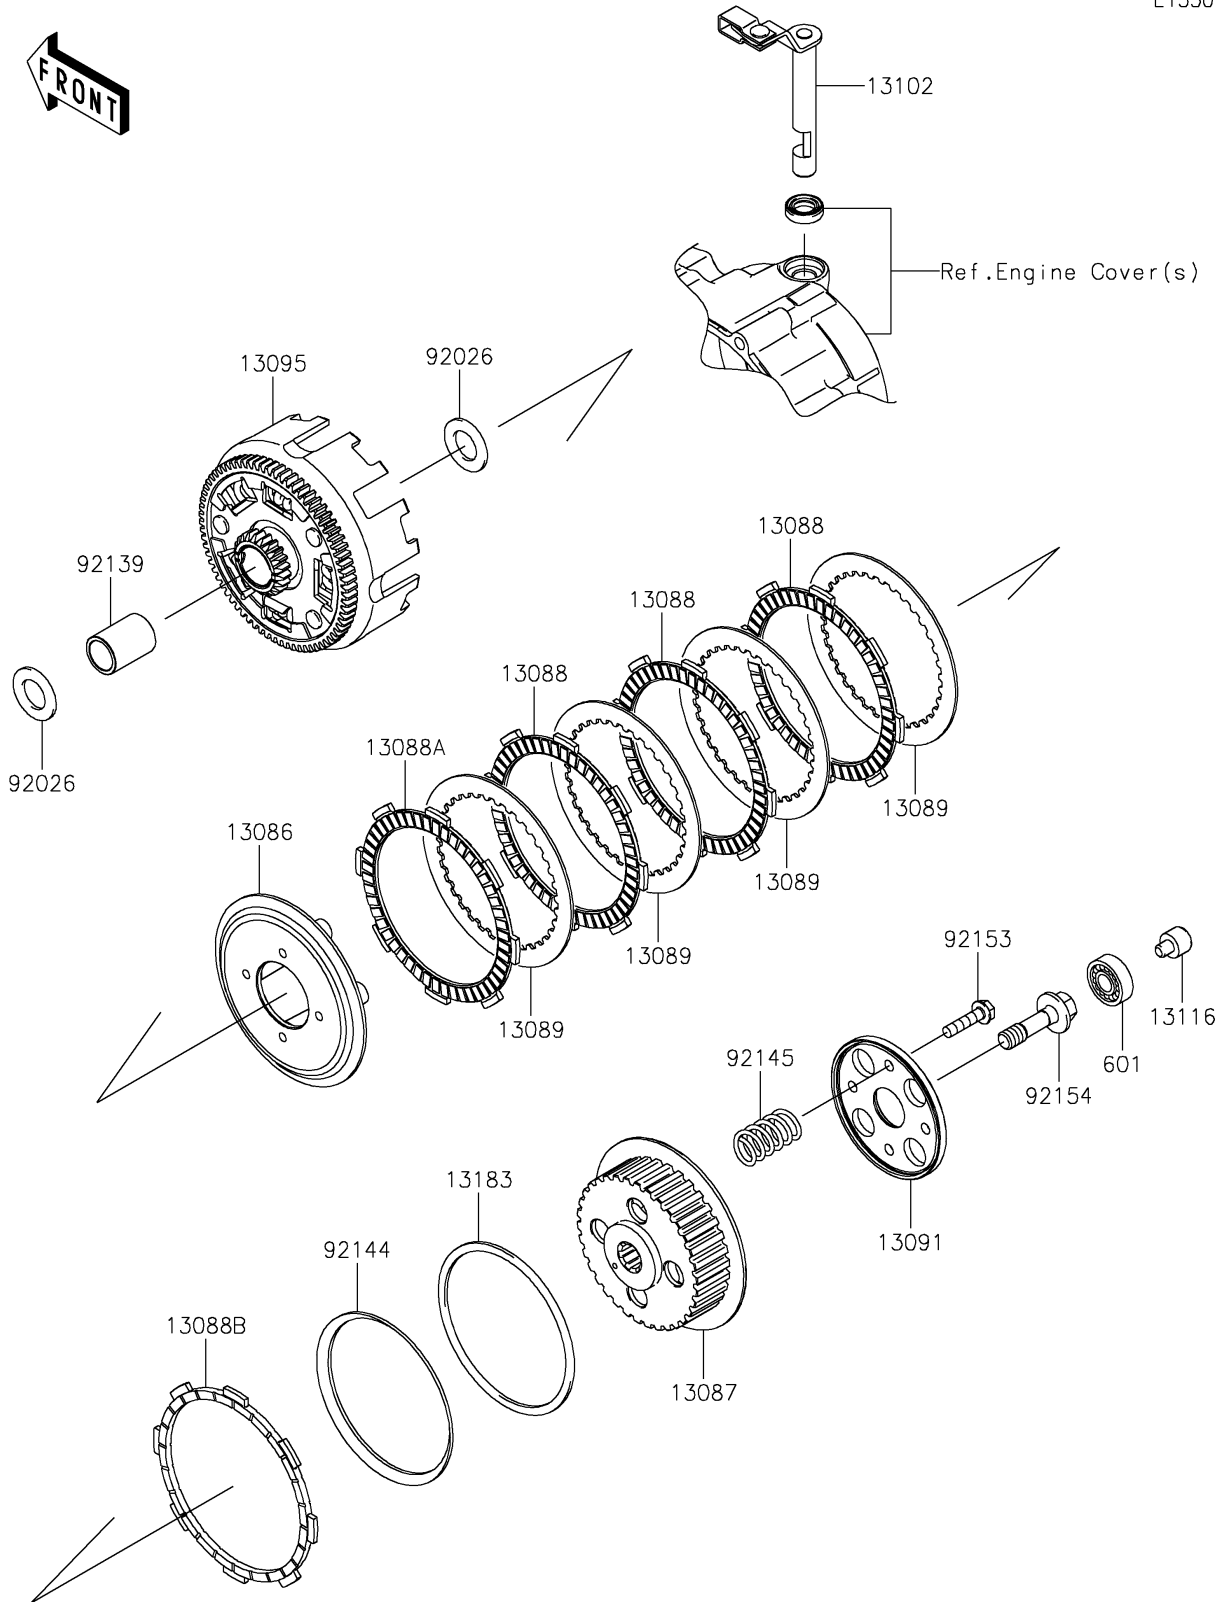

2026 KLX[®]140R F

PARTS DIAGRAM

Clutch

E1350

2026 KLX[®]140R F

PARTS LIST

Clutch

ITEM NAME

PART NUMBER

QUANTITY
