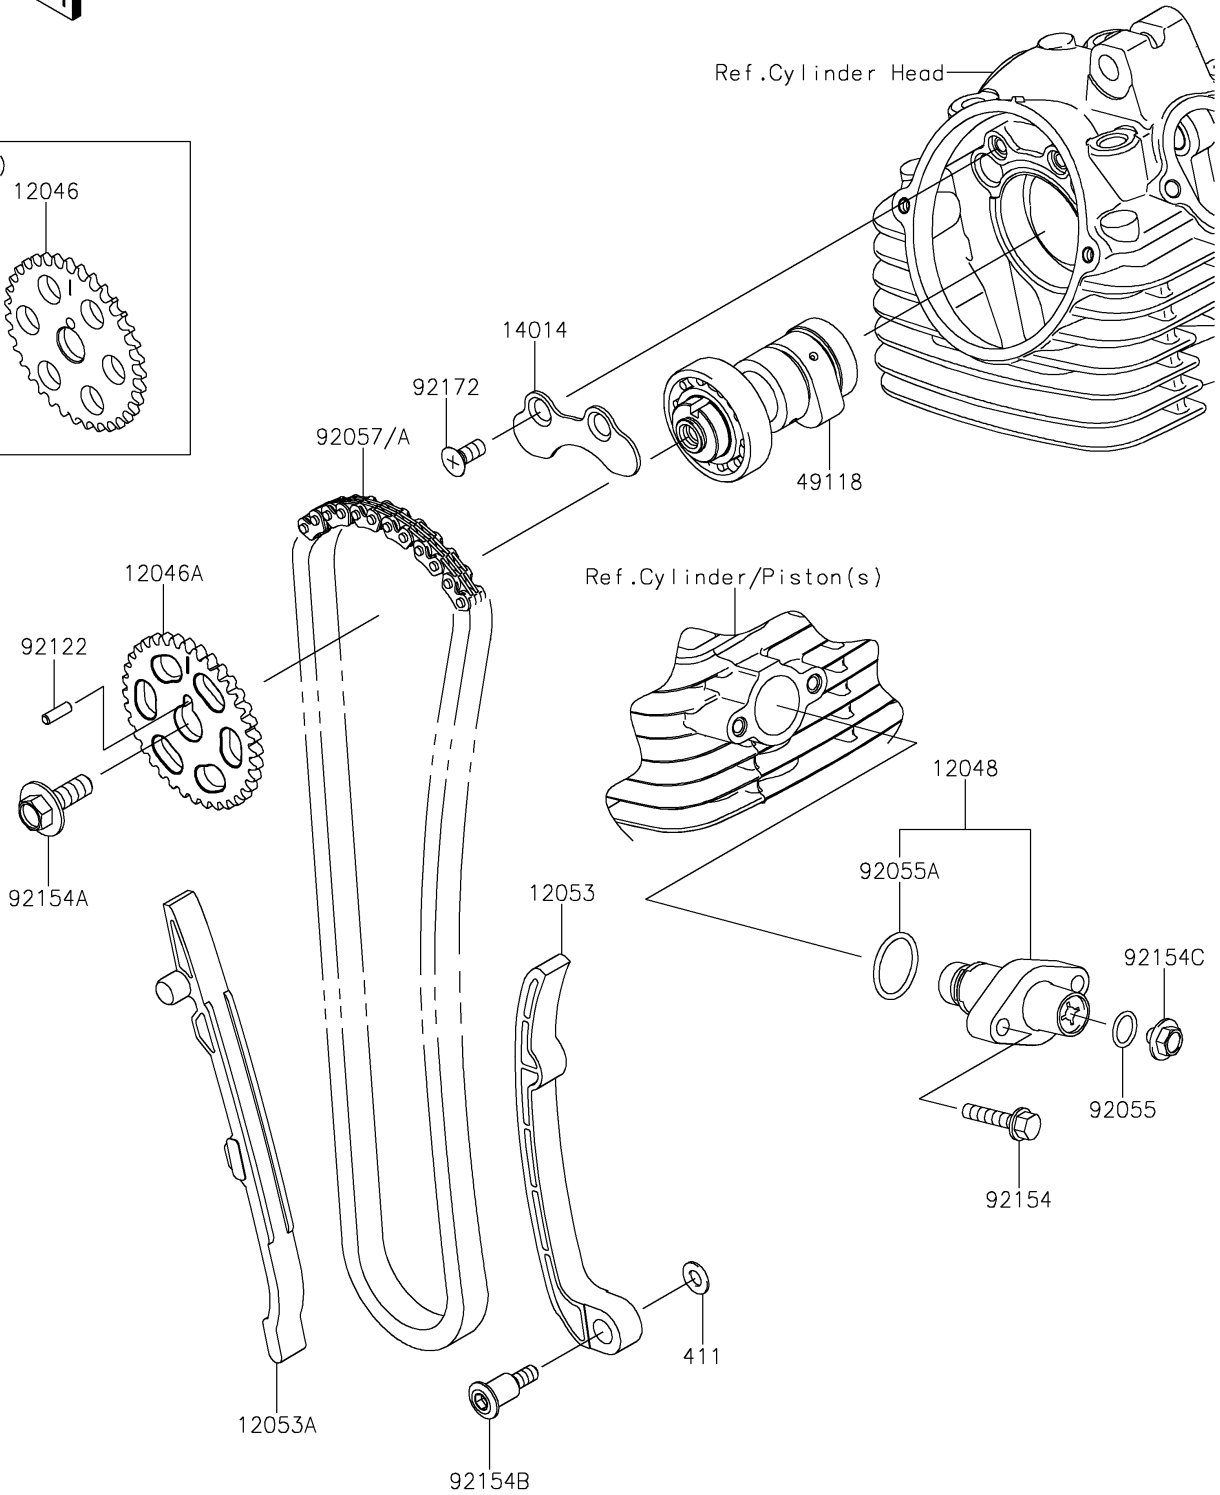

2026 KLX[®]140R F

PARTS DIAGRAM

Camshaft(s)/Tensioner

E1230

2026 KLX[®]140R F

PARTS LIST

Camshaft(s)/Tensioner

ITEM NAME

PART NUMBER

QUANTITY
